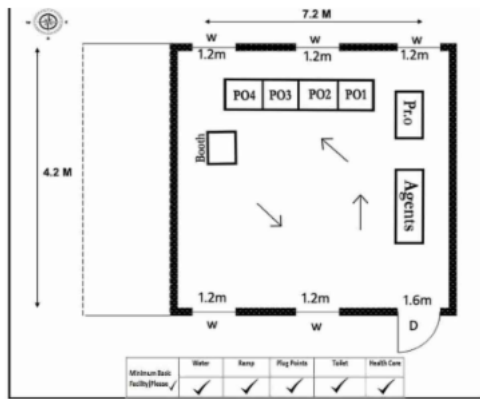

Google Map View

Polling Station Building Front View

Polling Station Front View

Cad View

Key MAP View

1	WBV2092682	பெயர் : புத்தி சிகாமணி ராமலிங்கம் தந்தையின் பெயர்: ராமலிங்கம் முத்தையா வீட்டு எண் : 1 வயது : 58 பாலினம் : ஆண்	Photo is available	2	WBV2092674	பெயர் : காஞ்சனாமாலா புத்திசிகாமணி கணவர் பெயர்: புத்திசிகாமணி ராமலிங்கம் வீட்டு எண் : 1 வயது : 51 பாலினம் : பெண்	Photo is available	3	WBV0569400	பெயர் : கதம்பராஜன் - தந்தையின் பெயர்: வன்னியராஜன் - வீட்டு எண் : 1 வயது : 50 பாலினம் : ஆண்	Photo is available
4	WBV2072379	பெயர் : நாகார்ஜூன் புத்தி சிகாமணி தந்தையின் பெயர்: புத்தி சிகாமணி ராமலிங்கம் வீட்டு எண் : 1 வயது : 27 பாலினம் : ஆண்	Photo is available	5	WBV3058526	பெயர் : நாகசக்தி பு தந்தையின் பெயர்: புத்திசிகாமணி ராமலிங்கம் வீட்டு எண் : 1 வயது : 19 பாலினம் : பெண்	Photo is available	6	WBV2840817	பெயர் : நூர்ஜஹான் கணவர் பெயர்: முஹம்மத் ஹுசைன் வீட்டு எண் : 1/1 வயது : 78 பாலினம் : பெண்	Photo is available
7	WBV0949669	பெயர் : முகமத் ரபிக் - தந்தையின் பெயர்: முகமத் ஹுசைன் - வீட்டு எண் : 1-1 வயது : 56 பாலினம் : ஆண்	Photo is available	8	WBV2691038	பெயர் : ச.கி. அசோக் குமார் தாயின் பெயர்: ச.மு. கிருஷ்ணா மூர்த்தி வீட்டு எண் : 1/1 வயது : 25 பாலினம் : ஆண்	Photo is available	9	WBV3016631	பெயர் : மு நூர் நிஷா தந்தையின் பெயர்: மு முஹமத் ரஃபிக் வீட்டு எண் : 1/1 வயது : 23 பாலினம் : பெண்	Photo is available
10	WBV0570150	பெயர் : கருப்பசாமி - தந்தையின் பெயர்: கூடலிங்கம் - வீட்டு எண் : 1-2 வயது : 41 பாலினம் : ஆண்	Photo is available	11	WBV2691293	பெயர் : ர.வீஜயலெக்ஷ்மி கணவர் பெயர்: க.இராமா கிருஷ்ணன் வீட்டு எண் : 1/3 வயது : 28 பாலினம் : பெண்	Photo is available	12	WBV1715812	பெயர் : விஜயலெட்சுமி - கணவர் பெயர்: ஜீவன் - வீட்டு எண் : 1-10 வயது : 56 பாலினம் : பெண்	Photo is available
13	WBV0125344	பெயர் : ராஜ்குமார் - தந்தையின் பெயர்: ஜெயபிரகாஷ் - வீட்டு எண் : 1-46 வயது : 36 பாலினம் : ஆண்	Photo is available	14	WBV1190867	பெயர் : ராஜ்லெட்சுமி - கணவர் பெயர்: சீனிவாசன் - வீட்டு எண் : 1-52 வயது : 63 பாலினம் : பெண்	Photo is available	15	WBV1190875	பெயர் : ராஜ்குமார் - தந்தையின் பெயர்: சீனிவாசன் - வீட்டு எண் : 1-52 வயது : 43 பாலினம் : ஆண்	Photo is available
16	WBV2783926	பெயர் : முருகேஸ்வரி கணவர் பெயர்: சுந்தர் வீட்டு எண் : 1-ஏ வயது : 51 பாலினம் : பெண்	Photo is available	17	WBV0738948	பெயர் : பாண்டியராஜன் - தந்தையின் பெயர்: இராமலிங்கம் - வீட்டு எண் : 1E வயது : 86 பாலினம் : ஆண்	Photo is available	18	WBV0738419	பெயர் : செல்வி - கணவர் பெயர்: பாண்டியராஜன் - வீட்டு எண் : 1E வயது : 73 பாலினம் : பெண்	Photo is available
19	WBV0773549	பெயர் : மாதவி - கணவர் பெயர்: தங்கத்துரை - வீட்டு எண் : 1E வயது : 63 பாலினம் : பெண்	Photo is available	20	WBV0738773	பெயர் : ஜெயபுரீ - கணவர் பெயர்: சிவக்குமார் - வீட்டு எண் : 1E வயது : 49 பாலினம் : பெண்	Photo is available	21	WBV1082155	பெயர் : ரேணுகா - கணவர் பெயர்: முரளி - வீட்டு எண் : 1-E வயது : 51 பாலினம் : பெண்	Photo is available
22	WBV1026483	பெயர் : வசந்தாதேவி கணவர் பெயர்: பாலப்பன் - வீட்டு எண் : 2 வயது : 65 பாலினம் : பெண்	Photo is available	23	WBV1026087	பெயர் : கல்யாணசுந்தரம் - தந்தையின் பெயர்: பரமசிவம் - வீட்டு எண் : 2 வயது : 60 பாலினம் : ஆண்	Photo is available	24	WBV1026152	பெயர் : லதா - கணவர் பெயர்: கல்யாணசுந்தரம் - வீட்டு எண் : 2 வயது : 55 பாலினம் : பெண்	Photo is available
25	WBV1412477	பெயர் : மணிகண்டன் - தந்தையின் பெயர்: சுந்தரி - வீட்டு எண் : 2 வயது : 34 பாலினம் : ஆண்	Photo is available	26	WBV1190800	பெயர் : கனகராஜ் - தந்தையின் பெயர்: கல்யாண சுந்தரம் - வீட்டு எண் : 2 வயது : 32 பாலினம் : ஆண்	Photo is available	27	WBV1412469	பெயர் : நந்தினி சுதா - தந்தையின் பெயர்: சுந்தரி - வீட்டு எண் : 2 வயது : 30 பாலினம் : பெண்	Photo is available
28	WBV1190628	பெயர் : சிவா - தந்தையின் பெயர்: ஏகநாதன் - வீட்டு எண் : 2 வயது : 30 பாலினம் : ஆண்	Photo is available	29	WBV0570598	பெயர் : கண்ணன் - தந்தையின் பெயர்: சுப்பிரமணியன் - வீட்டு எண் : 2-1 வயது : 56 பாலினம் : ஆண்	Photo is available	30	GQW5536743	பெயர் : சாந்தி - கணவர் பெயர்: கோவிந்தராஜன் - வீட்டு எண் : 2-1 வயது : 50 பாலினம் : பெண்	Photo is available