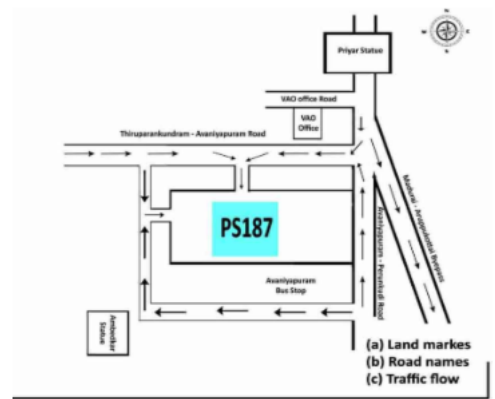

Google Map View

Polling Station Building Front View

Polling Station Front View

Cad View

Key MAP View

1	WBV2092682	பெயர் : புத்தி சிகாமணி ராமலிங்கம் தந்தையின் பெயர்: ராமலிங்கம் முத்தையா வீட்டு எண் : 1 வயது : 58 பாலினம் : ஆண்	Photo is available	2	WBV2092674	பெயர் : காஞ்சனாமாலா புத்திசிகாமணி கணவர் பெயர்: புத்திசிகாமணி ராமலிங்கம் வீட்டு எண் : 1 வயது : 51 பாலினம் : பெண்	Photo is available	3	WBV0569400	பெயர் : கதம்பராஜன் - தந்தையின் பெயர்: வன்னியராஜன் - வீட்டு எண் : 1 வயது : 50 பாலினம் : ஆண்	Photo is available
4	WBV2072379	பெயர் : நாகார்ஜூன் புத்தி சிகாமணி தந்தையின் பெயர்: புத்தி சிகாமணி ராமலிங்கம் வீட்டு எண் : 1 வயது : 27 பாலினம் : ஆண்	Photo is available	5	WBV3058526	பெயர் : நாகசக்தி பு தந்தையின் பெயர்: புத்திசிகாமணி ராமலிங்கம் வீட்டு எண் : 1 வயது : 19 பாலினம் : பெண்	Photo is available	6	WBV2840817	பெயர் : நூர்ஜஹான் கணவர் பெயர்: முஹம்மத் ஹுசைன் வீட்டு எண் : 1/1 வயது : 78 பாலினம் : பெண்	Photo is available
7	WBV0949669	பெயர் : முகமத் ரபிக் - தந்தையின் பெயர்: முகமத் ஹுசைன் - வீட்டு எண் : 1-1 வயது : 56 பாலினம் : ஆண்	Photo is available	8	WBV2691038	பெயர் : ச.கி. அசோக் குமார் தாயின் பெயர்: ச.மு. கிருஷ்ணா மூர்த்தி வீட்டு எண் : 1/1 வயது : 25 பாலினம் : ஆண்	Photo is available	9	WBV3016631	பெயர் : மு நூர் நிஷா தந்தையின் பெயர்: மு முஹமத் ரஃபிக் வீட்டு எண் : 1/1 வயது : 23 பாலினம் : பெண்	Photo is available
10	WBV0570150	பெயர் : கருப்பசாமி - தந்தையின் பெயர்: கூடலிங்கம் - வீட்டு எண் : 1-2 வயது : 41 பாலினம் : ஆண்	Photo is available	11	WBV2691293	பெயர் : ர.வீஜயலெக்ஷ்மி கணவர் பெயர்: க.இராமா கிருஷ்ணன் வீட்டு எண் : 1/3 வயது : 28 பாலினம் : பெண்	Photo is available	12	WBV1715812	பெயர் : விஜயலெட்சுமி - கணவர் பெயர்: ஜீவன் - வீட்டு எண் : 1-10 வயது : 56 பாலினம் : பெண்	Photo is available
13	WBV0125344	பெயர் : ராஜ்குமார் - தந்தையின் பெயர்: ஜெயபிரகாஷ் - வீட்டு எண் : 1-46 வயது : 36 பாலினம் : ஆண்	Photo is available	14	WBV1190867	பெயர் : ராஜ்லெட்சுமி - கணவர் பெயர்: சீனிவாசன் - வீட்டு எண் : 1-52 வயது : 63 பாலினம் : பெண்	Photo is available	15	WBV1190875	பெயர் : ராஜ்குமார் - தந்தையின் பெயர்: சீனிவாசன் - வீட்டு எண் : 1-52 வயது : 43 பாலினம் : ஆண்	Photo is available
16	WBV2783926	பெயர் : முருகேஸ்வரி கணவர் பெயர்: சுந்தர் வீட்டு எண் : 1-ஏ வயது : 51 பாலினம் : பெண்	Photo is available	17	WBV0738948	பெயர் : பாண்டியராஜன் - தந்தையின் பெயர்: இராமலிங்கம் - வீட்டு எண் : 1E வயது : 86 பாலினம் : ஆண்	Photo is available	18	WBV0738419	பெயர் : செல்வி - கணவர் பெயர்: பாண்டியராஜன் - வீட்டு எண் : 1E வயது : 73 பாலினம் : பெண்	Photo is available
19	WBV0773549	பெயர் : மாதவி - கணவர் பெயர்: தங்கத்துரை - வீட்டு எண் : 1E வயது : 63 பாலினம் : பெண்	Photo is available	20	WBV0738773	பெயர் : ஜெயபுரீ - கணவர் பெயர்: சிவக்குமார் - வீட்டு எண் : 1E வயது : 49 பாலினம் : பெண்	Photo is available	21	WBV1082155	பெயர் : ரேணுகா - கணவர் பெயர்: முரளி - வீட்டு எண் : 1-E வயது : 51 பாலினம் : பெண்	Photo is available
22	WBV1026483	பெயர் : வசந்தாதேவி கணவர் பெயர்: பாலப்பன் - வீட்டு எண் : 2 வயது : 65 பாலினம் : பெண்	Photo is available	23	WBV1026087	பெயர் : கல்யாணசுந்தரம் - தந்தையின் பெயர்: பரமசிவம் - வீட்டு எண் : 2 வயது : 60 பாலினம் : ஆண்	Photo is available	24	WBV1026152	பெயர் : லதா - கணவர் பெயர்: கல்யாணசுந்தரம் - வீட்டு எண் : 2 வயது : 55 பாலினம் : பெண்	Photo is available
25	WBV1412477	பெயர் : மணிகண்டன் - தந்தையின் பெயர்: சுந்தரி - வீட்டு எண் : 2 வயது : 34 பாலினம் : ஆண்	Photo is available	26	WBV1190800	பெயர் : கனகராஜ் - தந்தையின் பெயர்: கல்யாண சுந்தரம் - வீட்டு எண் : 2 வயது : 32 பாலினம் : ஆண்	Photo is available	27	WBV1412469	பெயர் : நந்தினி சுதா - தந்தையின் பெயர்: சுந்தரி - வீட்டு எண் : 2 வயது : 30 பாலினம் : பெண்	Photo is available
28	WBV1190628	பெயர் : சிவா - தந்தையின் பெயர்: ஏகநாதன் - வீட்டு எண் : 2 வயது : 30 பாலினம் : ஆண்	Photo is available	29	WBV0570598	பெயர் : கண்ணன் - தந்தையின் பெயர்: சுப்பிரமணியன் - வீட்டு எண் : 2-1 வயது : 56 பாலினம் : ஆண்	Photo is available	30	GQW5536743	பெயர் : சாந்தி - கணவர் பெயர்: கோவிந்தராஜன் - வீட்டு எண் : 2-1 வயது : 50 பாலினம் : பெண்	Photo is available