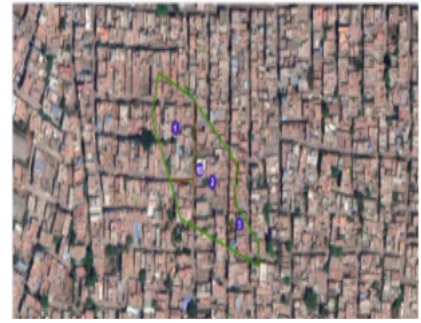

Google Map View