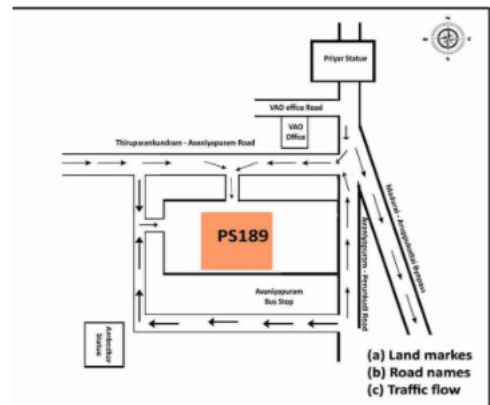

Key MAP View