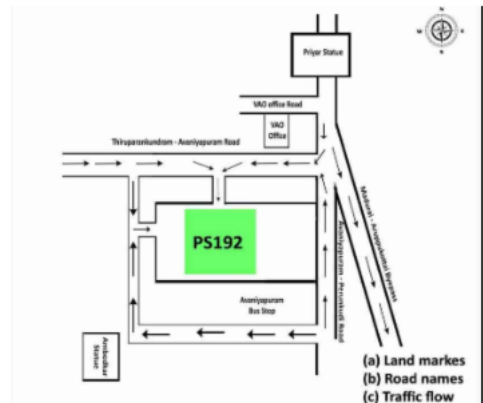

Key MAP View