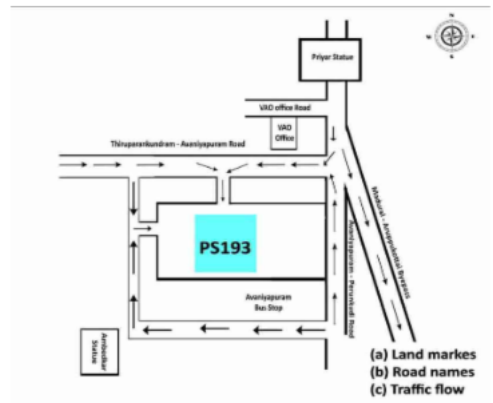

Key MAP View