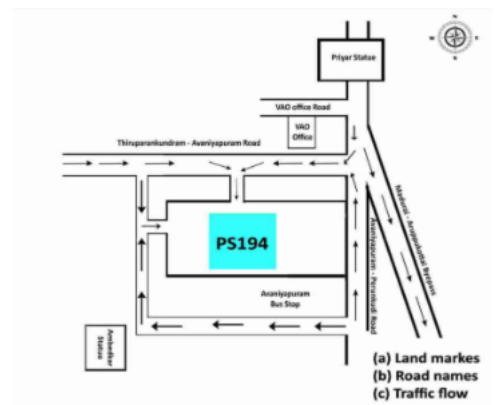

வாக்காளர் பதிவு அலுவலரின்
கையொப்பம்

Nazri Naksha

Google Map View

Polling Station Building Front View

Polling Station Front View

Cad View

Key MAP View

| | | | | | |
|---|------------|--|------------|--|------------|
| 1 பெயர் : பொன்னுதாய் கணவர் பெயர்: பெரியாண்டி வீட்டு எண் : 0 வயது : 80 பாலினம் : பெண் Photo is available | WBV1966605 | 2 பெயர் : மீனா கணவர் பெயர்: அபிராம் வீட்டு எண் : 0 வயது : 71 பாலினம் : பெண் Photo is available | WBV1965425 | 3 பெயர் : கருப்பையா தந்தையின் பெயர்: வீரணன் வீட்டு எண் : 00 வயது : 65 பாலினம் : ஆண் Photo is available | WBV2071124 |
| 4 பெயர் : இரூளாயி கணவர் பெயர்: மாரிமுத்து வீட்டு எண் : 0 வயது : 45 பாலினம் : பெண் Photo is available | WBV1966647 | 5 பெயர் : சமதி கணவர் பெயர்: நாகராஜ் வீட்டு எண் : 0 வயது : 35 பாலினம் : பெண் Photo is available | WBV1966589 | 6 பெயர் : நாகலட்சுமி தந்தையின் பெயர்: பாலகிருஷ்ணன் வீட்டு எண் : 0 வயது : 30 பாலினம் : ஆண் Photo is available | WBV1965516 |
| 7 பெயர் : மீனா கணவர் பெயர்: அகர் வீட்டு எண் : 1 வயது : 75 பாலினம் : பெண் Photo is available | WBV1964550 | 8 பெயர் : தனலட்சுமி கணவர் பெயர்: ரமேஷ் பாபு வீட்டு எண் : 1 வயது : 58 பாலினம் : பெண் Photo is available | WBV1966134 | 9 பெயர் : சமயன் தந்தையின் பெயர்: அளகர் வீட்டு எண் : 1 வயது : 37 பாலினம் : ஆண் Photo is available | WBV1964980 |
| 10 பெயர் : சுகன்யா தாயின் பெயர்: சாந்தி வீட்டு எண் : 1 வயது : 36 பாலினம் : பெண் Photo is available | SBW0695890 | 11 பெயர் : முஹம்மத் உமர் ஃபரூக் தந்தையின் பெயர்: அப்துல் ரஹ்மான் வீட்டு எண் : 1 வயது : 27 பாலினம் : ஆண் Photo is available | WBV1964097 | 12 பெயர் : நர்மதா தந்தையின் பெயர்: பரமசிவம் வீட்டு எண் : 1 வயது : 26 பாலினம் : பெண் Photo is available | WBV1963875 |
| 13 பெயர் : நிரோஷி நானீ தந்தையின் பெயர்: சங்கர் வீட்டு எண் : 1 வயது : 24 பாலினம் : பெண் Photo is available | WBV2549434 | 14 பெயர் : சுவாதி தந்தையின் பெயர்: ரமேஷ்பாபு வீட்டு எண் : 1 வயது : 24 பாலினம் : பெண் Photo is available | WBV2549327 | 15 பெயர் : பூபதி தந்தையின் பெயர்: மணி வீட்டு எண் : 1/1 வயது : 61 பாலினம் : ஆண் Photo is available | WBV1876119 |
| 16 பெயர் : வசந்த குமார் நா ச கு தந்தையின் பெயர்: குபேந்திரன் நா ச வீட்டு எண் : 1/131 ஏ, ஃப்ளாட் எண் 3 வயது : 44 பாலினம் : ஆண் Photo is available | WBV2113504 | 17 பெயர் : அருண் குமார் நா ச கு தந்தையின் பெயர்: குபேந்திரன் நா ச வீட்டு எண் : 1/131ஏ, ஃப்ளாட் எண் 3 வயது : 40 பாலினம் : ஆண் Photo is available | WBV2106425 | 18 பெயர் : ஜெய் பவானி நா ச கு தந்தையின் பெயர்: குபேந்திரன் நா ச வீட்டு எண் : 1/131 ஏ, ஃப்ளாட் எண் 3 வயது : 30 பாலினம் : பெண் Photo is available | WBV2113488 |
| 19 பெயர் : ரமேஷ் பாபு தந்தையின் பெயர்: குப்புசாமி வீட்டு எண் : 1ஏ வயது : 63 பாலினம் : ஆண் Photo is available | WBV1967744 | 20 பெயர் : ராம்பிரசாத் பாபு - தந்தையின் பெயர்: பாலசுப்பிரமணியன் - வீட்டு எண் : 1A-13 வயது : 41 பாலினம் : ஆண் Photo is available | WBV1658517 | 21 பெயர் : ஜெனிபர் ராணி தந்தையின் பெயர்: ரபேல் வீட்டு எண் : 1எலி வயது : 24 பாலினம் : பெண் Photo is available | WBV2964013 |
| 22 பெயர் : ஜெனிந்தா மேரி தந்தையின் பெயர்: ரபேல் வீட்டு எண் : 1எலி வயது : 22 பாலினம் : பெண் Photo is available | WBV2964419 | 23 பெயர் : அய்யனார் - தந்தையின் பெயர்: வேலு - வீட்டு எண் : 1E வயது : 64 பாலினம் : ஆண் Photo is available | WBV0579151 | 24 பெயர் : துர்க்கா - கணவர் பெயர்: ஸ்ரீராம் - வீட்டு எண் : 1E வயது : 61 பாலினம் : பெண் Photo is available | WBV0579490 |
| 25 பெயர் : ஜீவரத்தினம் - கணவர் பெயர்: சுப்பிரமணியன் - வீட்டு எண் : 1E வயது : 60 பாலினம் : பெண் Photo is available | WBV1717941 | 26 பெயர் : தினேஷ் குமார் - தந்தையின் பெயர்: கிருஷ்ணன் - வீட்டு எண் : 1E வயது : 60 பாலினம் : ஆண் Photo is available | WBV1196096 | 27 பெயர் : மஞ்சளா - கணவர் பெயர்: அய்யனார் - வீட்டு எண் : 1E வயது : 56 பாலினம் : பெண் Photo is available | WBV0579144 |
| 28 பெயர் : கீதா - கணவர் பெயர்: அச்சுதராவ் - வீட்டு எண் : 1E வயது : 51 பாலினம் : பெண் Photo is available | WBV0579508 | 29 பெயர் : பாலமுருகன் - தந்தையின் பெயர்: கனேசன் - வீட்டு எண் : 1E வயது : 45 பாலினம் : ஆண் Photo is available | WBV0579631 | 30 பெயர் : செல்வசரவணாகுமார் - தந்தையின் பெயர்: நடராஜன் - வீட்டு எண் : 1E வயது : 42 பாலினம் : ஆண் Photo is available | WBV0578641 |