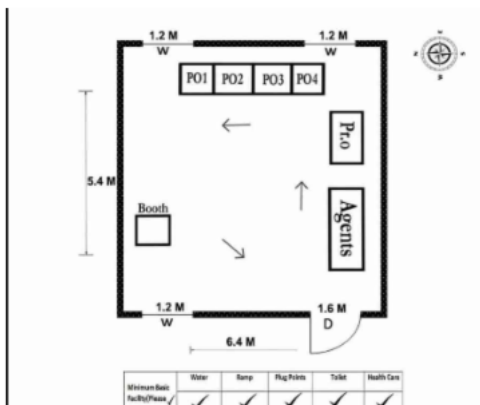

வாக்காளர் பதிவு அலுவலரின்
கையொப்பம்

Nazri Naksha

Google Map View

Polling Station Building Front View

Polling Station Front View

Cad View

Key MAP View

| | | | | | |
|---|------------|--|------------|--|------------|
| 1 பெயர் : பொன்னுதாய் கணவர் பெயர்: பெரியாண்டி வீட்டு எண் : 0 வயது : 80 பாலினம் : பெண் Photo is available | WBV1966605 | 2 பெயர் : மீனா கணவர் பெயர்: அபிராம் வீட்டு எண் : 0 வயது : 71 பாலினம் : பெண் Photo is available | WBV1965425 | 3 பெயர் : கருப்பையா தந்தையின் பெயர்: வீரணன் வீட்டு எண் : 00 வயது : 65 பாலினம் : ஆண் Photo is available | WBV2071124 |
| 4 பெயர் : இரூளாயி கணவர் பெயர்: மாரிமுத்து வீட்டு எண் : 0 வயது : 45 பாலினம் : பெண் Photo is available | WBV1966647 | 5 பெயர் : சமதி கணவர் பெயர்: நாகராஜ் வீட்டு எண் : 0 வயது : 35 பாலினம் : பெண் Photo is available | WBV1966589 | 6 பெயர் : நாகலட்சுமி தந்தையின் பெயர்: பாலகிருஷ்ணன் வீட்டு எண் : 0 வயது : 30 பாலினம் : ஆண் Photo is available | WBV1965516 |
| 7 பெயர் : மீனா கணவர் பெயர்: அகர் வீட்டு எண் : 1 வயது : 75 பாலினம் : பெண் Photo is available | WBV1964550 | 8 பெயர் : தனலட்சுமி கணவர் பெயர்: ரமேஷ் பாபு வீட்டு எண் : 1 வயது : 58 பாலினம் : பெண் Photo is available | WBV1966134 | 9 பெயர் : சமயன் தந்தையின் பெயர்: அளகர் வீட்டு எண் : 1 வயது : 37 பாலினம் : ஆண் Photo is available | WBV1964980 |
| 10 பெயர் : சுகன்யா தாயின் பெயர்: சாந்தி வீட்டு எண் : 1 வயது : 36 பாலினம் : பெண் Photo is available | SBW0695890 | 11 பெயர் : முஹம்மத் உமர் ஃபரூக் தந்தையின் பெயர்: அப்துல் ரஹ்மான் வீட்டு எண் : 1 வயது : 27 பாலினம் : ஆண் Photo is available | WBV1964097 | 12 பெயர் : நர்மதா தந்தையின் பெயர்: பரமசிவம் வீட்டு எண் : 1 வயது : 26 பாலினம் : பெண் Photo is available | WBV1963875 |
| 13 பெயர் : நிரோஷி நானீ தந்தையின் பெயர்: சங்கர் வீட்டு எண் : 1 வயது : 24 பாலினம் : பெண் Photo is available | WBV2549434 | 14 பெயர் : சுவாதி தந்தையின் பெயர்: ரமேஷ்பாபு வீட்டு எண் : 1 வயது : 24 பாலினம் : பெண் Photo is available | WBV2549327 | 15 பெயர் : பூபதி தந்தையின் பெயர்: மணி வீட்டு எண் : 1/1 வயது : 61 பாலினம் : ஆண் Photo is available | WBV1876119 |
| 16 பெயர் : வசந்த குமார் நா ச கு தந்தையின் பெயர்: குபேந்திரன் நா ச வீட்டு எண் : 1/131 ஏ, ஃப்ளாட் எண் 3 வயது : 44 பாலினம் : ஆண் Photo is available | WBV2113504 | 17 பெயர் : அருண் குமார் நா ச கு தந்தையின் பெயர்: குபேந்திரன் நா ச வீட்டு எண் : 1/131ஏ, ஃப்ளாட் எண் 3 வயது : 40 பாலினம் : ஆண் Photo is available | WBV2106425 | 18 பெயர் : ஜெய் பவானி நா ச கு தந்தையின் பெயர்: குபேந்திரன் நா ச வீட்டு எண் : 1/131 ஏ, ஃப்ளாட் எண் 3 வயது : 30 பாலினம் : பெண் Photo is available | WBV2113488 |
| 19 பெயர் : ரமேஷ் பாபு தந்தையின் பெயர்: குப்புசாமி வீட்டு எண் : 1ஏ வயது : 63 பாலினம் : ஆண் Photo is available | WBV1967744 | 20 பெயர் : ராம்பிரசாத் பாபு - தந்தையின் பெயர்: பாலசுப்பிரமணியன் - வீட்டு எண் : 1A-13 வயது : 41 பாலினம் : ஆண் Photo is available | WBV1658517 | 21 பெயர் : ஜெனிபர் ராணி தந்தையின் பெயர்: ரபேல் வீட்டு எண் : 1எலி வயது : 24 பாலினம் : பெண் Photo is available | WBV2964013 |
| 22 பெயர் : ஜெனிந்தா மேரி தந்தையின் பெயர்: ரபேல் வீட்டு எண் : 1எலி வயது : 22 பாலினம் : பெண் Photo is available | WBV2964419 | 23 பெயர் : அய்யனார் - தந்தையின் பெயர்: வேலு - வீட்டு எண் : 1E வயது : 64 பாலினம் : ஆண் Photo is available | WBV0579151 | 24 பெயர் : துர்க்கா - கணவர் பெயர்: ஸ்ரீராம் - வீட்டு எண் : 1E வயது : 61 பாலினம் : பெண் Photo is available | WBV0579490 |
| 25 பெயர் : ஜீவரத்தினம் - கணவர் பெயர்: சுப்பிரமணியன் - வீட்டு எண் : 1E வயது : 60 பாலினம் : பெண் Photo is available | WBV1717941 | 26 பெயர் : தினேஷ் குமார் - தந்தையின் பெயர்: கிருஷ்ணன் - வீட்டு எண் : 1E வயது : 60 பாலினம் : ஆண் Photo is available | WBV1196096 | 27 பெயர் : மஞ்சளா - கணவர் பெயர்: அய்யனார் - வீட்டு எண் : 1E வயது : 56 பாலினம் : பெண் Photo is available | WBV0579144 |
| 28 பெயர் : கீதா - கணவர் பெயர்: அச்சுதராவ் - வீட்டு எண் : 1E வயது : 51 பாலினம் : பெண் Photo is available | WBV0579508 | 29 பெயர் : பாலமுருகன் - தந்தையின் பெயர்: கனேசன் - வீட்டு எண் : 1E வயது : 45 பாலினம் : ஆண் Photo is available | WBV0579631 | 30 பெயர் : செல்வசரவணாகுமார் - தந்தையின் பெயர்: நடராஜன் - வீட்டு எண் : 1E வயது : 42 பாலினம் : ஆண் Photo is available | WBV0578641 |