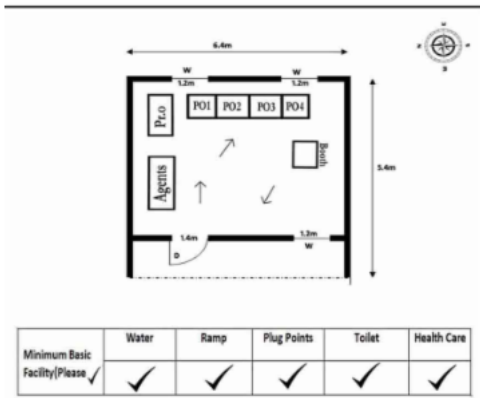

Google Map View

Polling Station Building Front View

Polling Station Front View

Cad View

Key MAP View

1	WBV2547453	பெயர் : அழகு பிள்ளை கணவர் பெயர்: கருப்பையா வீட்டு எண் : 0 வயது : 82 பாலினம் : பெண்	Photo is available	2	GQW3090248	பெயர் : முத்துப்பாண்டி - தந்தையின் பெயர்: நல்லு - வீட்டு எண் : 1 வயது : 55 பாலினம் : ஆண்	Photo is available	3	WBV2329373	பெயர் : பாண்டிலெட்சுமி - கணவர் பெயர்: முத்துப்பாண்டி - வீட்டு எண் : 1 வயது : 47 பாலினம் : பெண்	Photo is available
4	WBV1844364	பெயர் : பிரபா தந்தையின் பெயர்: சாமுவேல் வீட்டு எண் : 1 வயது : 28 பாலினம் : பெண்	Photo is available	5	WBV1844091	பெயர் : ஸ்டெல்லா தந்தையின் பெயர்: சாமுவேல் வீட்டு எண் : 1 வயது : 26 பாலினம் : பெண்	Photo is available	6	WBV1197987	பெயர் : சாமுவேல் - தந்தையின் பெயர்: தேவசகாயம் - வீட்டு எண் : 1E வயது : 53 பாலினம் : ஆண்	Photo is available
7	WBV1197797	பெயர் : சலோமி - கணவர் பெயர்: சாமுவேல் - வீட்டு எண் : 1E வயது : 45 பாலினம் : பெண்	Photo is available	8	WBV1329762	பெயர் : தனலெட்சுமி - கணவர் பெயர்: சமையன் - வீட்டு எண் : 1E வயது : 43 பாலினம் : பெண்	Photo is available	9	WBV1031004	பெயர் : பெருமாயி - கணவர் பெயர்: முத்துக்குமார் - வீட்டு எண் : 1E வயது : 41 பாலினம் : பெண்	Photo is available
10	WBV0880856	பெயர் : கணபதி - கணவர் பெயர்: முருகன் - வீட்டு எண் : 1E வயது : 41 பாலினம் : பெண்	Photo is available	11	WBV0578682	பெயர் : நஜமா - தந்தையின் பெயர்: சுபேதார் - வீட்டு எண் : 1E வயது : 38 பாலினம் : பெண்	Photo is available	12	WBV0425744	பெயர் : நாகப்பாண்டி - தாயின் பெயர்: சக்கரபாண்டி - வீட்டு எண் : 1E வயது : 35 பாலினம் : ஆண்	Photo is available
13	WBV1329564	பெயர் : பார்த்திபன் - தாயின் பெயர்: யசோதை - வீட்டு எண் : 1E வயது : 35 பாலினம் : ஆண்	Photo is available	14	WBV0880641	பெயர் : சங்கரேஸ்வரி - தந்தையின் பெயர்: ஆறுமுகம் - வீட்டு எண் : 1E வயது : 34 பாலினம் : பெண்	Photo is available	15	WBV0880658	பெயர் : பாண்டிகனி - கணவர் பெயர்: தவமணி - வீட்டு எண் : 1E வயது : 34 பாலினம் : பெண்	Photo is available
16	WBV1197789	பெயர் : சத்யா - கணவர் பெயர்: முருகேசன் - வீட்டு எண் : 1E வயது : 34 பாலினம் : பெண்	Photo is available	17	WBV0579706	பெயர் : அய்யனார் - தந்தையின் பெயர்: சேதுராமன் - வீட்டு எண் : 1E வயது : 34 பாலினம் : ஆண்	Photo is available	18	WBV1197979	பெயர் : ரத்தினசுந்தர் - தந்தையின் பெயர்: தேவசகாயம் - வீட்டு எண் : 1E வயது : 33 பாலினம் : ஆண்	Photo is available
19	WBV0880849	பெயர் : வேல்முருகன் - தந்தையின் பெயர்: முருகன் - வீட்டு எண் : 1E வயது : 32 பாலினம் : ஆண்	Photo is available	20	GQW8132359	பெயர் : விஜய்குமார் - தந்தையின் பெயர்: சகாயம் - வீட்டு எண் : 1-E வயது : 44 பாலினம் : ஆண்	Photo is available	21	WBV2899185	பெயர் : போதும்பொண்ணு ர கணவர் பெயர்: ரத்தின சுந்தரம் வீட்டு எண் : 2 வயது : 29 பாலினம் : பெண்	Photo is available
22	WBV1030873	பெயர் : ஆதிநாராயணன் - தந்தையின் பெயர்: சேதுராமன் - வீட்டு எண் : 3 வயது : 33 பாலினம் : ஆண்	Photo is available	23	WBV1079334	பெயர் : பொன் கலைவாணி - கணவர் பெயர்: ரத்தினவேல் - வீட்டு எண் : 3 வயது : 31 பாலினம் : பெண்	Photo is available	24	WBV2865285	பெயர் : பிரவீண் தந்தையின் பெயர்: பாண்டியராஜன் வீட்டு எண் : 3 வயது : 21 பாலினம் : ஆண்	Photo is available
25	WBV2949709	பெயர் : அருண் பாண்டி தந்தையின் பெயர்: பாண்டிய ராஜன் வீட்டு எண் : 3 வயது : 20 பாலினம் : ஆண்	Photo is available	26	GQW3090719	பெயர் : தட்சிணாமூர்த்தி - தந்தையின் பெயர்: தங்கராஜ் - வீட்டு எண் : 3-2 வயது : 47 பாலினம் : ஆண்	Photo is available	27	WBV1748177	பெயர் : ரத்தினவேலு - தந்தையின் பெயர்: தங்கராஜ் - வீட்டு எண் : 3-2 வயது : 43 பாலினம் : ஆண்	Photo is available
28	GQW5577283	பெயர் : முனியம்மாள் - கணவர் பெயர்: சக்கரபாண்டி - வீட்டு எண் : 3-3 வயது : 50 பாலினம் : பெண்	Photo is available	29	WBV2437846	பெயர் : சுபேதார் - தந்தையின் பெயர்: மஸ்தான் வீட்டு எண் : 3-5 வயது : 65 பாலினம் : ஆண்	Photo is available	30	WBV2329399	பெயர் : மும்தாஜ் - கணவர் பெயர்: சுபேதார் - வீட்டு எண் : 3-5 வயது : 58 பாலினம் : பெண்	Photo is available