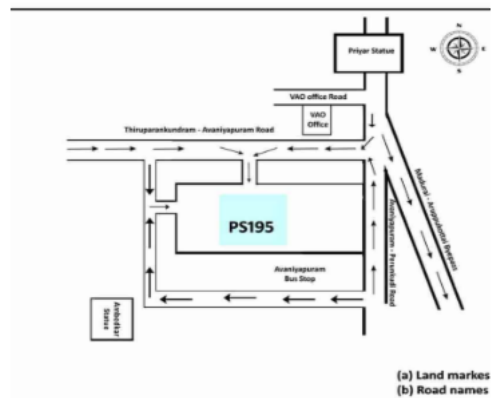

Key MAP View