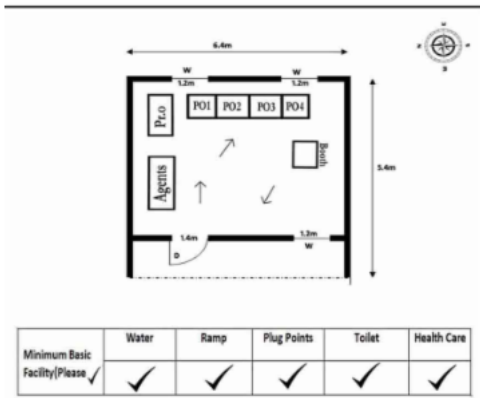

வாக்காளர் பதிவு அலுவலரின்  
கையொப்பம்

**Nazri Naksha**

**Google Map View**

**Polling Station Building Front View**

**Polling Station Front View**

**Cad View**

**Key MAP View**

|  |            |   |            |   |            |
|--|------------|---|------------|---|------------|
| 1<br>பெயர் : நந்தினி க<br>தந்தையின் பெயர்: கருப்பசாமி<br>வீட்டு எண் : 0<br>வயது : 24 பாலினம் : பெண்<br>Photo is available                | WBV3064391 | 2<br>பெயர் : கனிமொழி த<br>தந்தையின் பெயர்: தனிக்கொடி<br>வீட்டு எண் : 0<br>வயது : 21 பாலினம் : பெண்<br>Photo is available          | WBV2891844 | 3<br>பெயர் : வேல்முருகன் -<br>தந்தையின் பெயர்: முத்தையா -<br>வீட்டு எண் : 1<br>வயது : 50 பாலினம் : ஆண்<br>Photo is available        | WBV0678375 |
| 4<br>பெயர் : செல்வி வே<br>கணவர் பெயர்: வேல்முருகன் -<br>வீட்டு எண் : 1<br>வயது : 46 பாலினம் : பெண்<br>Photo is available                 | WBV1779149 | 5<br>பெயர் : பஞ்சு க<br>கணவர் பெயர்: கருப்பு<br>வீட்டு எண் : 1<br>வயது : 45 பாலினம் : பெண்<br>Photo is available                  | WBV3007234 | 6<br>பெயர் : அருள்செல்வி<br>கணவர் பெயர்: முத்தரசு<br>வீட்டு எண் : 1<br>வயது : 40 பாலினம் : பெண்<br>Photo is available               | WBV2070787 |
| 7<br>பெயர் : நதியா<br>கணவர் பெயர்: செந்தில்குமார்<br>வீட்டு எண் : 1<br>வயது : 39 பாலினம் : பெண்<br>Photo is available                    | WBV1969286 | 8<br>பெயர் : கார்த்திகா அ<br>கணவர் பெயர்: அழகர் -<br>வீட்டு எண் : 1<br>வயது : 38 பாலினம் : பெண்<br>Photo is available             | WBV1779131 | 9<br>பெயர் : பீ முத்துகுமார்<br>தந்தையின் பெயர்: பாலசுப்ரமணியன்<br>வீட்டு எண் : 1<br>வயது : 32 பாலினம் : ஆண்<br>Photo is available  | WBV2695948 |
| 10<br>பெயர் : பீ மணிகண்டன்<br>தந்தையின் பெயர்: பாலசுப்ரமணியன்<br>வீட்டு எண் : 1<br>வயது : 28 பாலினம் : ஆண்<br>Photo is available         | WBV2695922 | 11<br>பெயர் : ஆப்ரகாம்<br>தந்தையின் பெயர்: பாஸ்கரன்<br>வீட்டு எண் : 1<br>வயது : 27 பாலினம் : ஆண்<br>Photo is available            | WBV1969187 | 12<br>பெயர் : அஜீத்குமார்<br>தந்தையின் பெயர்: முருகேசன்<br>வீட்டு எண் : 1<br>வயது : 26 பாலினம் : ஆண்<br>Photo is available          | WBV1844141 |
| 13<br>பெயர் : ஏ விஜயலக்ஷ்மி<br>தந்தையின் பெயர்: ஆறுமுகம்<br>வீட்டு எண் : 1<br>வயது : 26 பாலினம் : பெண்<br>Photo is available             | WBV2695831 | 14<br>பெயர் : நாகபிராகாஷ் க<br>தந்தையின் பெயர்: கருப்பு<br>வீட்டு எண் : 1<br>வயது : 26 பாலினம் : ஆண்<br>Photo is available        | WBV3068830 | 15<br>பெயர் : அங்காளேஸ்வரி<br>தந்தையின் பெயர்: முருகன்<br>வீட்டு எண் : 1<br>வயது : 25 பாலினம் : பெண்<br>Photo is available          | WBV1969583 |
| 16<br>பெயர் : விஸ்வா<br>தந்தையின் பெயர்: ஆனந்த்<br>வீட்டு எண் : 1<br>வயது : 23 பாலினம் : ஆண்<br>Photo is available                       | WBV2696144 | 17<br>பெயர் : வினோத் பா<br>தந்தையின் பெயர்: பாஸ்கரன்<br>வீட்டு எண் : 1<br>வயது : 22 பாலினம் : ஆண்<br>Photo is available           | WBV3060423 | 18<br>பெயர் : சேகர் -<br>தந்தையின் பெயர்: ராமலிங்கஜயர் -<br>வீட்டு எண் : 1-2<br>வயது : 55 பாலினம் : ஆண்<br>Photo is available       | GQW5587712 |
| 19<br>பெயர் : யமுனா -<br>கணவர் பெயர்: சேகர் -<br>வீட்டு எண் : 1-2<br>வயது : 50 பாலினம் : பெண்<br>Photo is available                      | GQW5578398 | 20<br>பெயர் : கார்த்தீஸ்வரன்<br>தந்தையின் பெயர்: ஆறுமுகம்<br>வீட்டு எண் : 1/2<br>வயது : 26 பாலினம் : ஆண்<br>Photo is available    | WBV2890812 | 21<br>பெயர் : டெல்சுமி -<br>கணவர் பெயர்: குமார் -<br>வீட்டு எண் : 1-3<br>வயது : 47 பாலினம் : பெண்<br>Photo is available             | GQW2268563 |
| 22<br>பெயர் : முத்தையா<br>தந்தையின் பெயர்: பரமசிவம்<br>வீட்டு எண் : 1/12<br>வயது : 26 பாலினம் : பெண்<br>Photo is available               | WBV2547149 | 23<br>பெயர் : பஞ்சு பரமசிவம்<br>கணவர் பெயர்: பரமசிவம்<br>வீட்டு எண் : 1/12 ஜே 3<br>வயது : 45 பாலினம் : பெண்<br>Photo is available | WBV3074036 | 24<br>பெயர் : கவிதா -<br>கணவர் பெயர்: செல்வகுமார் -<br>வீட்டு எண் : 1a<br>வயது : 38 பாலினம் : பெண்<br>Photo is available            | WBV1553015 |
| 25<br>பெயர் : முனியம்மாள் -<br>கணவர் பெயர்: முத்தையா -<br>வீட்டு எண் : 1-B<br>வயது : 75 பாலினம் : பெண்<br>Photo is available             | WBV2323269 | 26<br>பெயர் : அழகர் -<br>தந்தையின் பெயர்: முத்தையா -<br>வீட்டு எண் : 1-B<br>வயது : 47 பாலினம் : ஆண்<br>Photo is available         | GQW7413875 | 27<br>பெயர் : மாரியம்மாள் -<br>கணவர் பெயர்: பாலசுப்பிரமணியன் -<br>வீட்டு எண் : 1C<br>வயது : 57 பாலினம் : பெண்<br>Photo is available | WBV0425470 |
| 28<br>பெயர் : பாலசுப்பிரமணியன் -<br>தந்தையின் பெயர்: வைரவப்பிள்ளை -<br>வீட்டு எண் : 1-C<br>வயது : 50 பாலினம் : ஆண்<br>Photo is available | GQW6928667 | 29<br>பெயர் : கோமதி -<br>கணவர் பெயர்: மணி -<br>வீட்டு எண் : 1E<br>வயது : 69 பாலினம் : பெண்<br>Photo is available                  | WBV1779354 | 30<br>பெயர் : சின்னப்பொண்ணு -<br>கணவர் பெயர்: சுப்பிரமணியன் -<br>வீட்டு எண் : 1E<br>வயது : 68 பாலினம் : பெண்<br>Photo is available  | WBV1030600 |