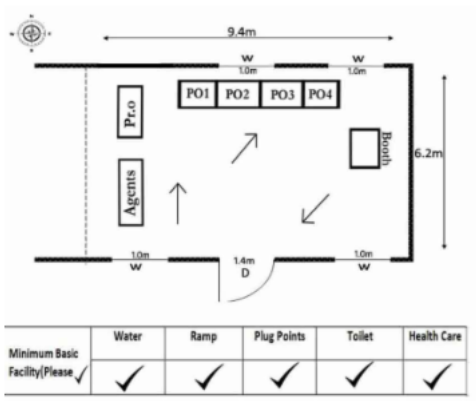

வாக்காளர் பதிவு அலுவலரின்
கையொப்பம்

Nazri Naksha

Google Map View

Polling Station Building Front View

Polling Station Front View

Cad View

Key MAP View

1 பெயர் : ப வைத்தியலிங்கம் தந்தையின் பெயர்: பன்னீர்செல்வம் வீட்டு எண் : 1 வயது : 57 பாலினம் : ஆண் Photo is available	WBV2991529	2 பெயர் : வை கவிதா கணவர் பெயர்: வைத்தியலிங்கம் வீட்டு எண் : 1 வயது : 45 பாலினம் : பெண் Photo is available	WBV2830172	3 பெயர் : யோகஅம்பிகை வை தந்தையின் பெயர்: வைத்தியலிங்கம் வீட்டு எண் : 1 வயது : 28 பாலினம் : பெண் Photo is available	WBV2830214
4 பெயர் : அகல்யா மு தந்தையின் பெயர்: முனியாண்டி டி வீட்டு எண் : 1 வயது : 24 பாலினம் : பெண் Photo is available	WBV2696920	5 பெயர் : அதிஷ்ட லிங்கம் தாயின் பெயர்: கவிதா வீட்டு எண் : 1 வயது : 24 பாலினம் : ஆண் Photo is available	WBV2697696	6 பெயர் : சக்திவேல் தாயின் பெயர்: கவிதா வீட்டு எண் : 1 வயது : 23 பாலினம் : ஆண் Photo is available	WBV2697712
# 7 பெயர் : சமய பிரபு மு தந்தையின் பெயர்: மாரிஸ்வரி வீட்டு எண் : 2 வயது : 28 பாலினம் : ஆண் Photo is available	WBV2804706	8 பெயர் : சந்திய பாலா நீ தந்தையின் பெயர்: நீதிச்செல்வம் இரா வீட்டு எண் : 2 வயது : 24 பாலினம் : பெண் Photo is available	WBV2696888	9 பெயர் : பழனிவேல் மு தந்தையின் பெயர்: முருகன் இரா வீட்டு எண் : 2 வயது : 24 பாலினம் : ஆண் Photo is available	WBV2696896
10 பெயர் : முருகேசன் தந்தையின் பெயர்: ராமசாமி வீட்டு எண் : 2/2 வயது : 60 பாலினம் : ஆண் Photo is available	WBV2730661	11 பெயர் : முனீஸ்வரன் - தந்தையின் பெயர்: ரத்தினசாமி நாடார் வீட்டு எண் : 2A வயது : 73 பாலினம் : ஆண் Photo is available	WBV1417906	12 பெயர் : பாப்பா கணவர் பெயர்: முனீஷ்வரன் வீட்டு எண் : 2ஏ வயது : 59 பாலினம் : பெண் Photo is available	WBV1816347
13 பெயர் : ஜோதிசுமார் - தந்தையின் பெயர்: முனீஸ்வரன் - வீட்டு எண் : 2A வயது : 38 பாலினம் : ஆண் Photo is available	WBV1417898	14 பெயர் : ரேவதி கணவர் பெயர்: செல்வகுமார் வீட்டு எண் : 2ஏ வயது : 31 பாலினம் : பெண் Photo is available	WBV1816354	15 பெயர் : பிரசாந்த் பி தந்தையின் பெயர்: பிச்சைக்கணி வி வீட்டு எண் : 3 வயது : 24 பாலினம் : ஆண் Photo is available	WBV2696862
16 பெயர் : வென்னிலா தந்தையின் பெயர்: பிச்சைக்கணி வீட்டு எண் : 3 வயது : 22 பாலினம் : பெண் Photo is available	WBV2804789	17 பெயர் : ரெங்கம்மாள் - கணவர் பெயர்: கிருஷ்ணன் - வீட்டு எண் : 3-15 வயது : 60 பாலினம் : பெண் Photo is available	GQW2432185	18 பெயர் : ஆறுமுகம் - தந்தையின் பெயர்: கிருஷ்ணநாடார் - வீட்டு எண் : 3-15 வயது : 39 பாலினம் : ஆண் Photo is available	GQW7514060
19 பெயர் : கிருஷ்ணன் - தந்தையின் பெயர்: பெரியசாமி - வீட்டு எண் : 4 வயது : 63 பாலினம் : ஆண் Photo is available	WBV0133504	20 பெயர் : குழந்தைவேல் - தந்தையின் பெயர்: சின்னப்பிள்ளை - வீட்டு எண் : 4-2 வயது : 66 பாலினம் : ஆண் Photo is available	WBV2329712	21 பெயர் : மல்லிகா - கணவர் பெயர்: குழந்தைவேலு - வீட்டு எண் : 4-2 வயது : 56 பாலினம் : பெண் Photo is available	WBV2329720
22 பெயர் : மல்லிகா - கணவர் பெயர்: முருகேசன் - வீட்டு எண் : 5 வயது : 48 பாலினம் : பெண் Photo is available	WBV1031715	23 பெயர் : பொன்மணி கணவர் பெயர்: வேல் முருகன் வீட்டு எண் : 5 வயது : 33 பாலினம் : பெண் Photo is available	WBV1976109	24 பெயர் : வடிவேல் - தந்தையின் பெயர்: ராமசாமிநாடார் - வீட்டு எண் : 5-12 வயது : 75 பாலினம் : ஆண் Photo is available	GQW2425106
25 பெயர் : கர்ணமகாராஜன் - தந்தையின் பெயர்: வடிவேல் - வீட்டு எண் : 5-12 வயது : 48 பாலினம் : ஆண் Photo is available	GQW5585526	26 பெயர் : கணேசன் - தந்தையின் பெயர்: வடிவேல் - வீட்டு எண் : 5-12 வயது : 45 பாலினம் : ஆண் Photo is available	GQW5583547	27 பெயர் : வளரமதி - கணவர் பெயர்: கணேசன் - வீட்டு எண் : 5-12 வயது : 43 பாலினம் : பெண் Photo is available	WBV0425959
28 பெயர் : வேல்முருகன் - தந்தையின் பெயர்: வடிவேல் - வீட்டு எண் : 5-12 வயது : 42 பாலினம் : ஆண் Photo is available	GQW5585955	29 பெயர் : முனீஸ்வரி - கணவர் பெயர்: கர்ணமகாராஜன் - வீட்டு எண் : 5-12 வயது : 42 பாலினம் : பெண் Photo is available	GQW5584065	30 பெயர் : மூர்த்தி - தந்தையின் பெயர்: சிவபிரகாஷ் - வீட்டு எண் : 5-14 வயது : 60 பாலினம் : ஆண் Photo is available	WBV2329738