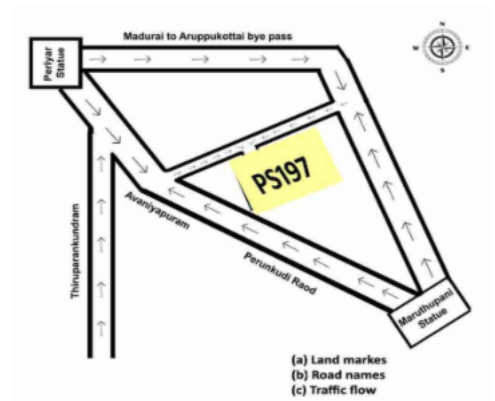

Key MAP View