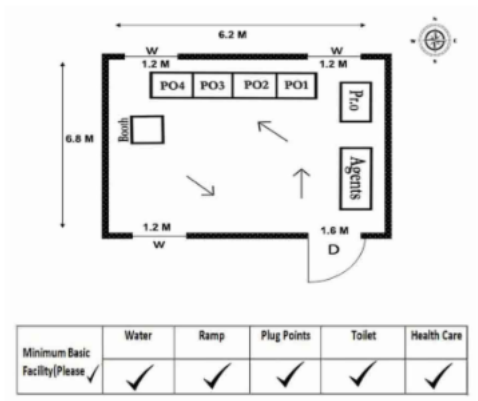

Google Map View

Polling Station Building Front View

Polling Station Front View

Cad View

Key MAP View

1 பெயர் : முத்துராஜா தந்தையின் பெயர்: அங்குச்சாமி வீட்டு எண் : 1 வயது : 36 பாலினம் : ஆண்	WBV2546869 Photo is available	2 பெயர் : பிரியதர்சினி கணவர் பெயர்: சண்முகராஜா வீட்டு எண் : 1 வயது : 26 பாலினம் : பெண்	WBV2546661 Photo is available	3 பெயர் : இருளாயி கணவர் பெயர்: பாண்டி வீட்டு எண் : 1ஏ வயது : 61 பாலினம் : பெண்	WBV1983261 Photo is available
4 பெயர் : மணிகண்டன் தந்தையின் பெயர்: கணேசன் வீட்டு எண் : 1ஏ வயது : 42 பாலினம் : ஆண்	WBV1983022 Photo is available	5 பெயர் : ஆறுமுகம் - தந்தையின் பெயர்: வில்லாயுதம் - வீட்டு எண் : 1E வயது : 38 பாலினம் : ஆண்	WBV0426361 Photo is available	6 பெயர் : பாலமுருகன் - தந்தையின் பெயர்: மூக்காண்டி - வீட்டு எண் : 1E வயது : 33 பாலினம் : ஆண்	WBV0679100 Photo is available
7 பெயர் : சத்யபாலா - கணவர் பெயர்: அய்யாவுபாஸ்கர் - வீட்டு எண் : 2 வயது : 42 பாலினம் : பெண்	WBV1330489 Photo is available	8 பெயர் : பிரியா கணவர் பெயர்: தீருஞானம் வீட்டு எண் : 2 வயது : 34 பாலினம் : பெண்	WBV1982982 Photo is available	9 பெயர் : ராஜேஸ்கண்ணன் - தந்தையின் பெயர்: செல்வமணி - வீட்டு எண் : 3 வயது : 29 பாலினம் : பெண்	WBV1418235 Photo is available
10 பெயர் : செண்பக தேவி மூ தந்தையின் பெயர்: மூர்த்தி பெ வீட்டு எண் : 3 வயது : 24 பாலினம் : பெண்	WBV2697951 Photo is available	11 பெயர் : பவதாரணி மோ தந்தையின் பெயர்: மோகன் ராம் ந வீட்டு எண் : 3 வயது : 24 பாலினம் : பெண்	WBV2698041 Photo is available	12 பெயர் : கோபிகா கு தாயின் பெயர்: பஞ்சவர்ணம் கு வீட்டு எண் : 3 வயது : 24 பாலினம் : பெண்	WBV2697985 Photo is available
13 பெயர் : நந்தினி கணவர் பெயர்: சுரேஷ் வீட்டு எண் : 3/5 வயது : 33 பாலினம் : பெண்	WBV2546422 Photo is available	14 பெயர் : பால சரண்யா தந்தையின் பெயர்: பழனிசுமார் வீட்டு எண் : 3பீ வயது : 25 பாலினம் : பெண்	WBV1983147 Photo is available	15 பெயர் : ராம் ஜோதி தந்தையின் பெயர்: ராமலிங்கம் வீட்டு எண் : 5/13 வயது : 27 பாலினம் : பெண்	WBV1981356 Photo is available
16 பெயர் : கருப்பசாமி தந்தையின் பெயர்: நாகராஜன் முத்து ராமலிங்கம் வீட்டு எண் : 6 வயது : 26 பாலினம் : ஆண்	WBV2546505 Photo is available	17 பெயர் : சிவசக்தி தந்தையின் பெயர்: முருகன் வீட்டு எண் : 6 ராமசாமிகோன்சந்து வயது : 27 பாலினம் : பெண்	WBV1981588 Photo is available	18 பெயர் : சுகன்யா தந்தையின் பெயர்: ராமசந்தரன் வீட்டு எண் : 7 வயது : 25 பாலினம் : பெண்	WBV2546844 Photo is available
19 பெயர் : சசரவணன் - தந்தையின் பெயர்: குமார் - வீட்டு எண் : 8 வயது : 31 பாலினம் : ஆண்	WBV1330364 Photo is available	20 பெயர் : சாருமதி தந்தையின் பெயர்: பாலகிருஷ்ணன் வீட்டு எண் : 8/1 வயது : 27 பாலினம் : பெண்	WBV1982115 Photo is available	21 பெயர் : சுபலட்சுமி தந்தையின் பெயர்: சுப்பிரமணியன் வீட்டு எண் : 8/4 வயது : 26 பாலினம் : பெண்	WBV2877132 Photo is available
22 பெயர் : மணிகண்டன் - தந்தையின் பெயர்: செல்வம் - வீட்டு எண் : 8-5 வயது : 33 பாலினம் : ஆண்	WBV1330448 Photo is available	23 பெயர் : விஜயலட்சுமி - தந்தையின் பெயர்: செல்வம் - வீட்டு எண் : 8-5 வயது : 31 பாலினம் : பெண்	WBV1330455 Photo is available	24 பெயர் : குமார் - தந்தையின் பெயர்: பெரியசாமிஜ் - வீட்டு எண் : 9 வயது : 56 பாலினம் : ஆண்	WBV1330356 Photo is available
25 பெயர் : ரா . முருகன் தந்தையின் பெயர்: ராஜாமணி வீட்டு எண் : 9 வயது : 52 பாலினம் : ஆண்	WBV2698066 Photo is available	26 பெயர் : இருளன் - தந்தையின் பெயர்: பாலு - வீட்டு எண் : 9 வயது : 31 பாலினம் : ஆண்	WBV1330398 Photo is available	27 பெயர் : ஆர்த்தி - கணவர் பெயர்: கண்ணன் - வீட்டு எண் : 9-1-95 வயது : 36 பாலினம் : பெண்	WBV0741694 Photo is available
28 பெயர் : சமய சுருதி தந்தையின் பெயர்: மாரிசெல்வம் வீட்டு எண் : 10ஏ வயது : 28 பாலினம் : பெண்	WBV1981745 Photo is available	29 பெயர் : அழகுசுரியா தந்தையின் பெயர்: மாரிசெல்வம் வீட்டு எண் : 10ஏ வயது : 26 பாலினம் : பெண்	WBV1981992 Photo is available	30 பெயர் : முத்துபாண்டி தந்தையின் பெயர்: பாண்டி வீட்டு எண் : 10-1e வயது : 27 பாலினம் : ஆண்	WBV1829035 Photo is available