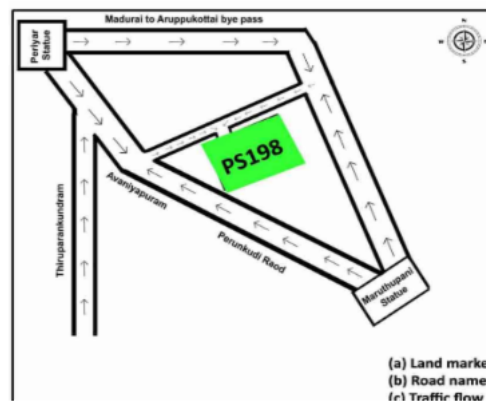

Key MAP View