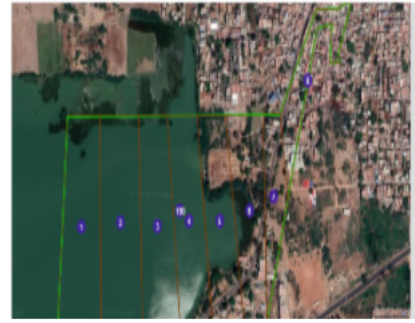

Google Map View