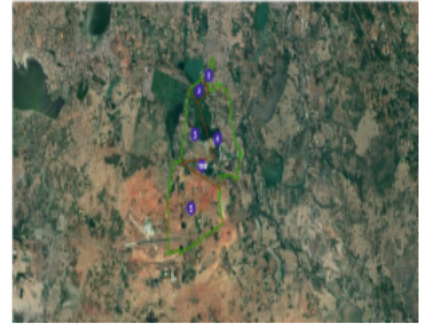

Google Map View