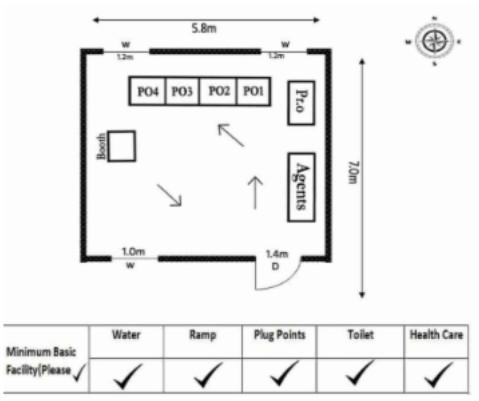

Google Map View

Polling Station Building Front View

Polling Station Front View

Cad View

Key MAP View

1 பெயர் : முத்துகுமார் தந்தையின் பெயர்: அழகுமலை வீட்டு எண் : 1 வயது : 26 பாலினம் : ஆண் Photo is available	WBV1986868	2 பெயர் : ராசாத்தி - தந்தையின் பெயர்: செல்வம் - வீட்டு எண் : 1-1 வயது : 29 பாலினம் : பெண் Photo is available	WBV1553510	3 பெயர் : பாலசுப்பிரமணி - தந்தையின் பெயர்: பெரியசுருப்பன் - வீட்டு எண் : 1-14 வயது : 46 பாலினம் : ஆண் Photo is available	WBV1553627
4 பெயர் : விங்கேஸ்வரன் - தந்தையின் பெயர்: சுப்பிரமணியன் - வீட்டு எண் : 1-60 வயது : 31 பாலினம் : ஆண் Photo is available	WBV1253236	5 பெயர் : கலைச்செல்வி கணவர் பெயர்: பாலகிருஷ்ணன் வீட்டு எண் : 1 ஏ, சங்கிலிகுடும்பன்சந்து வயது : 29 பாலினம் : பெண் Photo is available	WBV1986926	6 பெயர் : அமிர்தவள்ளி - கணவர் பெயர்: ராஜா - வீட்டு எண் : 1E வயது : 42 பாலினம் : பெண் Photo is available	WBV1470095
7 பெயர் : யசோதா - கணவர் பெயர்: புஷ்பராஜ் - வீட்டு எண் : 1E வயது : 41 பாலினம் : பெண் Photo is available	WBV1417302	8 பெயர் : தாமரைசெல்வி - கணவர் பெயர்: யுவராஜன் - வீட்டு எண் : 1E வயது : 38 பாலினம் : பெண் Photo is available	WBV1330877	9 பெயர் : மாரி - கணவர் பெயர்: வடிவேல் - வீட்டு எண் : 1E வயது : 38 பாலினம் : பெண் Photo is available	WBV1330695
10 பெயர் : சங்கீதா - கணவர் பெயர்: மணிகண்டன் - வீட்டு எண் : 1E வயது : 37 பாலினம் : பெண் Photo is available	WBV1417310	11 பெயர் : காசிநாதன் - தந்தையின் பெயர்: தர்மராஜ் - வீட்டு எண் : 1E வயது : 36 பாலினம் : ஆண் Photo is available	WBV0741942	12 பெயர் : லாவண்யா கணவர் பெயர்: சத்தியநாதன் வீட்டு எண் : 1 இ வயது : 36 பாலினம் : பெண் Photo is available	WBV1986884
13 பெயர் : பிரியா - தந்தையின் பெயர்: ஷண்முகம் - வீட்டு எண் : 1E வயது : 29 பாலினம் : பெண் Photo is available	WBV1417294	14 பெயர் : பாண்டி குமார் ஜ தந்தையின் பெயர்: ஜயப்பராஜ் வெ வீட்டு எண் : 2/19 வயது : 23 பாலினம் : ஆண் Photo is available	WBV2698918	15 பெயர் : நாகவள்ளி தந்தையின் பெயர்: நாகரத்தினம் வீட்டு எண் : 3 வயது : 29 பாலினம் : பெண் Photo is available	WBV1986975
16 பெயர் : அஷ்லெட்சுமி தந்தையின் பெயர்: நாகேந்திரன் வீட்டு எண் : 3 வயது : 26 பாலினம் : பெண் Photo is available	WBV1986751	17 பெயர் : ஸ்ரீபென்ராஜ் - தந்தையின் பெயர்: செல்வம் - வீட்டு எண் : 3-21 வயது : 39 பாலினம் : ஆண் Photo is available	WBV1330836	18 பெயர் : பேச்சியம்மாள் கணவர் பெயர்: முனியசாமி வீட்டு எண் : 3ஏ வயது : 36 பாலினம் : பெண் Photo is available	WBV2698959
19 பெயர் : நிவேதா தந்தையின் பெயர்: நீலகண்டன் வீட்டு எண் : 4 வயது : 27 பாலினம் : பெண் Photo is available	WBV2699320	20 பெயர் : காளிதாஸன் - தந்தையின் பெயர்: கணேசன் - வீட்டு எண் : 4-14 வயது : 33 பாலினம் : ஆண் Photo is available	WBV1199272	21 பெயர் : மகாராணி கணவர் பெயர்: கந்தசாமி வீட்டு எண் : 5/14 வயது : 32 பாலினம் : பெண் Photo is available	WBV1829639
22 பெயர் : கலைச்செல்வன் தந்தையின் பெயர்: கந்தசாமி வீட்டு எண் : 5/60 வயது : 38 பாலினம் : ஆண் Photo is available	WBV2784544	23 பெயர் : சத்யாபேகம் கணவர் பெயர்: பழனிசுமார் வீட்டு எண் : 6 வயது : 37 பாலினம் : பெண் Photo is available	WBV1986918	24 பெயர் : தினேஷ் ராஜூ பு தந்தையின் பெயர்: புஷ்பராஜ் வீட்டு எண் : 6 வயது : 22 பாலினம் : ஆண் Photo is available	WBV2903011
25 பெயர் : காவேரிநதியா க தந்தையின் பெயர்: கருப்பையா அ வீட்டு எண் : 6ஏ வயது : 24 பாலினம் : பெண் Photo is available	WBV2698934	26 பெயர் : பவித்ரா தந்தையின் பெயர்: பாஸ்கரன் வீட்டு எண் : 8/1 வயது : 33 பாலினம் : பெண் Photo is available	WBV1987023	27 பெயர் : சோ. ராமஜெயம் கணவர் பெயர்: சோனை வீட்டு எண் : 8/15 வயது : 41 பாலினம் : பெண் Photo is available	WBV2699098
28 பெயர் : அ.அழகுராணி தந்தையின் பெயர்: அ.அழகர் வீட்டு எண் : 9 வயது : 30 பாலினம் : பெண் Photo is available	WBV2699007	29 பெயர் : பாண்டிஸ்வரி தந்தையின் பெயர்: சோமசுந்தரம் வீட்டு எண் : 11/30டபலு வயது : 25 பாலினம் : பெண் Photo is available	WBV1986710	30 பெயர் : சித்ரா பாண்டி சி தாயின் பெயர்: பாண்டிசெல்வி சி வீட்டு எண் : 11ஏ வயது : 23 பாலினம் : பெண் Photo is available	WBV2698884