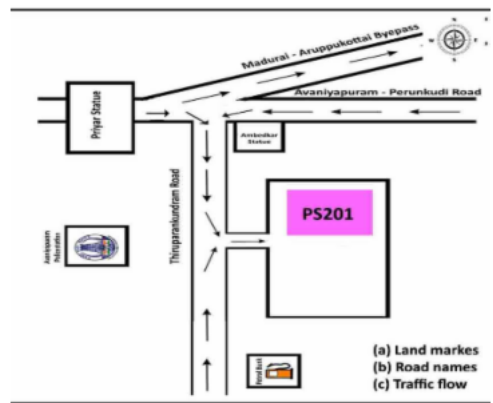

Key MAP View