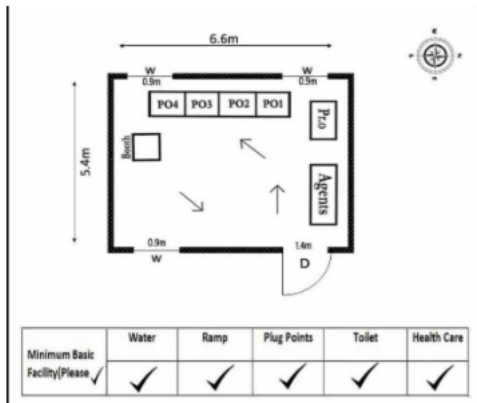

Google Map View

Polling Station Building Front View

Polling Station Front View

Cad View

Key MAP View

1 பெயர் : ஜெயலெட்சுமி கணவர் பெயர்: ரமேஷ் லேட் வீட்டு எண் : 1, வயது : 50 பாலினம் : பெண் Photo is available	WBV2115608	2 பெயர் : கார்த்திக் தந்தையின் பெயர்: ஸ்ரீதரன் வீட்டு எண் : 1 வயது : 30 பாலினம் : ஆண் Photo is available	WBV2089951	3 பெயர் : ஹேமப்பிரியா - கணவர் பெயர்: ராஜன் - வீட்டு எண் : 1/12ஏ வயது : 64 பாலினம் : பெண் Photo is available	WBV0083907
4 பெயர் : குமரன் - தந்தையின் பெயர்: கிருஷ்ணமூர்த்தி - வீட்டு எண் : 1-12A வயது : 56 பாலினம் : ஆண் Photo is available	WBV1471044	5 பெயர் : கேசவன் - தந்தையின் பெயர்: நாகராஜன் - வீட்டு எண் : 1/12ஏ வயது : 32 பாலினம் : ஆண் Photo is available	WBV1154350	6 பெயர் : ராஜன் - தந்தையின் பெயர்: நரசிம்மஐயர் - வீட்டு எண் : 1/12A 2வது பிலோர் வயது : 67 பாலினம் : ஆண் Photo is available	WBV0083311
7 பெயர் : வத்சலா கணவர் பெயர்: சுப்ரமணியன் வீட்டு எண் : 1ஏ வயது : 69 பாலினம் : பெண் Photo is available	WBV1914498	8 பெயர் : வசந்தா - கணவர் பெயர்: ஜீவன்பாபு - வீட்டு எண் : 1a வயது : 55 பாலினம் : பெண் Photo is available	WBV0882498	9 பெயர் : சுரேஷ் பாபு தந்தையின் பெயர்: சுப்பிரமணியன் வீட்டு எண் : 1ஏ வயது : 31 பாலினம் : ஆண் Photo is available	WBV1916220
10 பெயர் : புவனேஸ்வரி தந்தையின் பெயர்: குணசேகரன் வீட்டு எண் : 1/எ வயது : 25 பாலினம் : பெண் Photo is available	WBV1915974	11 பெயர் : பிரியா கணவர் பெயர்: சிவநாத் வீட்டு எண் : 1எ வயது : 35 பாலினம் : பெண் Photo is available	WBV2080158	12 பெயர் : இந்துமதி - கணவர் பெயர்: குப்பு முர்த்தி - வீட்டு எண் : 1E வயது : 57 பாலினம் : பெண் Photo is available	WBV0581991
13 பெயர் : உமாரேகா - தந்தையின் பெயர்: நாகராஜன் - வீட்டு எண் : 1E வயது : 38 பாலினம் : பெண் Photo is available	WBV0427609	14 பெயர் : மஞ்சளா - கணவர் பெயர்: ஷியாம்சுந்தர் - வீட்டு எண் : 1E வயது : 34 பாலினம் : பெண் Photo is available	WBV1331883	15 பெயர் : ஹரிஹரன் - தந்தையின் பெயர்: சிவக்குமார் - வீட்டு எண் : 1E வயது : 30 பாலினம் : ஆண் Photo is available	WBV1331925
16 பெயர் : விசாலாட்சி - இதரர் பெயர்: விசாலாட்சி - வீட்டு எண் : 2 வயது : 75 பாலினம் : பெண் Photo is available	WBV0882738	17 பெயர் : ஜெயக்குமார் - தந்தையின் பெயர்: சுப்பிரமணியன் - வீட்டு எண் : 2 வயது : 53 பாலினம் : ஆண் Photo is available	GQW7625692	18 பெயர் : சீனிவாசன் - தந்தையின் பெயர்: கோபாலாசாரி - வீட்டு எண் : 2 வயது : 51 பாலினம் : ஆண் Photo is available	WBV1470988
19 பெயர் : சத்திமாயி - தந்தையின் பெயர்: கிருஷ்ணமூர்த்தி - வீட்டு எண் : 2 வயது : 48 பாலினம் : பெண் Photo is available	WBV1083153	20 பெயர் : மகேஷ்வரி - கணவர் பெயர்: ஜெயக்குமார் - வீட்டு எண் : 2 வயது : 45 பாலினம் : பெண் Photo is available	WBV0427427	21 பெயர் : நாகலெட்சுமி - கணவர் பெயர்: கோபிநாத் - வீட்டு எண் : 2 வயது : 42 பாலினம் : பெண் Photo is available	WBV1779792
22 பெயர் : பி.கே. கிருஷ்ணன் தந்தையின் பெயர்: பி.ஆர். கிருஷ்ண மூர்த்தி வீட்டு எண் : 2 வயது : 24 பாலினம் : ஆண் Photo is available	WBV2644912	23 பெயர் : சங்கர் - தந்தையின் பெயர்: இராமுடுஅய்யர் - வீட்டு எண் : 2-1 வயது : 61 பாலினம் : ஆண் Photo is available	WBV2331981	24 பெயர் : பிரேமா - கணவர் பெயர்: சங்கர் - வீட்டு எண் : 2-1 வயது : 58 பாலினம் : பெண் Photo is available	GQW1756428
25 பெயர் : சுரேந்திரன் - தந்தையின் பெயர்: சங்கரன் - வீட்டு எண் : 2B வயது : 71 பாலினம் : ஆண் Photo is available	WBV2331999	26 பெயர் : சரவணன் - தந்தையின் பெயர்: சுப்பிரமணியன் - வீட்டு எண் : 2B வயது : 46 பாலினம் : ஆண் Photo is available	WBV0427583	27 பெயர் : உமா - கணவர் பெயர்: சரவணன் - வீட்டு எண் : 2B வயது : 43 பாலினம் : பெண் Photo is available	WBV0427591
28 பெயர் : கிருஷ்ணமூர்த்தி தந்தையின் பெயர்: சுப்பிரமணியன் வீட்டு எண் : 2 பீ வயது : 26 பாலினம் : ஆண் Photo is available	WBV1915628	29 பெயர் : பாலாஜி - தந்தையின் பெயர்: ரமேஷ் - வீட்டு எண் : 2C வயது : 29 பாலினம் : ஆண் Photo is available	WBV1470921	30 பெயர் : சித்ரா - தந்தையின் பெயர்: சுப்பிரமணியன் - வீட்டு எண் : 2C வயது : 28 பாலினம் : பெண் Photo is available	WBV1554369