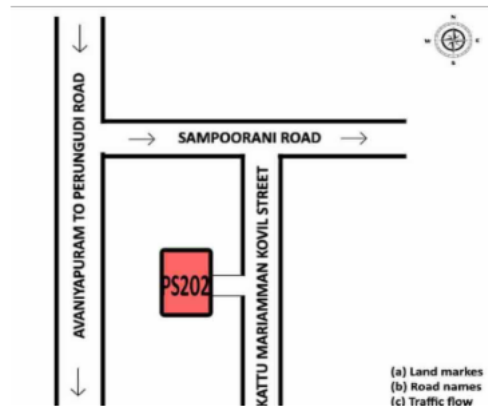

Key MAP View