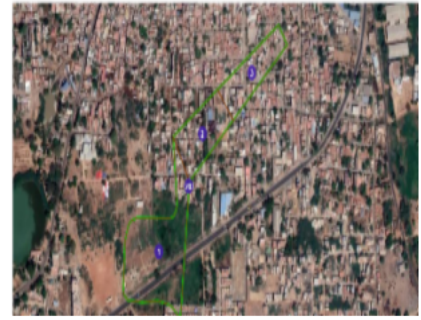

Google Map View