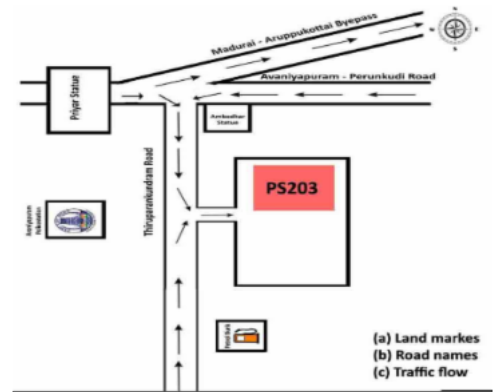

Key MAP View