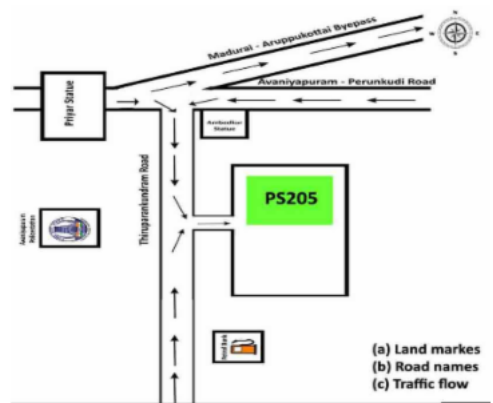

Key MAP View