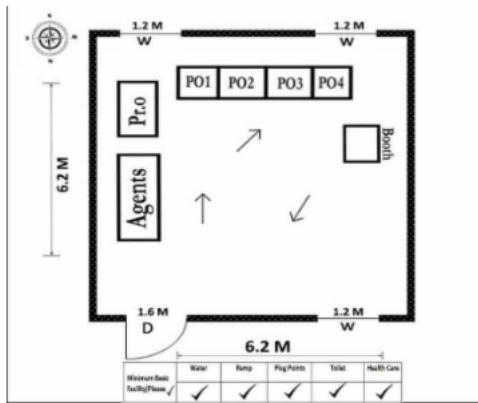

Nazri Naksha

Google Map View

Polling Station Building Front View

Polling Station Front View

Cad View

Key MAP View

1 பெயர் : ஸ்டெல்லா மேரி தந்தையின் பெயர்: பிரகாஷ் வீட்டு எண் : 1 வயது : 41 பாலினம் : பெண் Photo is available	WBV1923267	2 பெயர் : சுப்பிரமணி - தந்தையின் பெயர்: சுந்தரம் - வீட்டு எண் : 1-3 வயது : 65 பாலினம் : ஆண் Photo is available	WBV2343010	3 பெயர் : சாந்தி - கணவர் பெயர்: சுப்பிரமணி - வீட்டு எண் : 1-3 வயது : 60 பாலினம் : பெண் Photo is available	WBV2343028
4 பெயர் : கோவிந்தம்மாள் - கணவர் பெயர்: அழகர்சாமி - வீட்டு எண் : 2 வயது : 85 பாலினம் : பெண் Photo is available	WBV2343036	5 பெயர் : வெங்கடாஜலபதி - தந்தையின் பெயர்: அழகர்சாமி - வீட்டு எண் : 2 வயது : 52 பாலினம் : ஆண் Photo is available	WBV2343044	6 பெயர் : செல்வி - கணவர் பெயர்: வெங்கடாஜலபதி - வீட்டு எண் : 2 வயது : 47 பாலினம் : பெண் Photo is available	GQW5627013
7 பெயர் : ஜோதிராஜ் - தந்தையின் பெயர்: தங்கராஜ் - வீட்டு எண் : 3 வயது : 55 பாலினம் : ஆண் Photo is available	GQW1757202	8 பெயர் : ஜெயலட்சுமி - கணவர் பெயர்: ஜோதிராஜ் - வீட்டு எண் : 3 வயது : 48 பாலினம் : பெண் Photo is available	GQW1758481	9 பெயர் : இராஜலட்சுமிகாயத்ரி - தந்தையின் பெயர்: சேகர் - வீட்டு எண் : 3 வயது : 28 பாலினம் : பெண் Photo is available	WBV1555168
10 பெயர் : சத்தியப்ரியா தந்தையின் பெயர்: வெள்ளைக் கண்ணு வீட்டு எண் : 3/27 வயது : 29 பாலினம் : பெண் Photo is available	WBV2050888	11 பெயர் : கார்த்திக் தந்தையின் பெயர்: சிவகுமார் வீட்டு எண் : 3 பீ வயது : 25 பாலினம் : ஆண் Photo is available	WBV1923820	12 பெயர் : பாலன் - தந்தையின் பெயர்: துரைராஜ் - வீட்டு எண் : 4 வயது : 78 பாலினம் : ஆண் Photo is available	WBV2343051
13 பெயர் : தனம் - கணவர் பெயர்: பாலன் - வீட்டு எண் : 4 வயது : 75 பாலினம் : பெண் Photo is available	WBV2343069	14 பெயர் : நீதி - தந்தையின் பெயர்: தவசி - வீட்டு எண் : 4 வயது : 56 பாலினம் : ஆண் Photo is available	WBV0885251	15 பெயர் : சுரேஷ்குமார் - தந்தையின் பெயர்: பாலன் - வீட்டு எண் : 4 வயது : 52 பாலினம் : ஆண் Photo is available	WBV2343077
16 பெயர் : கீதா - கணவர் பெயர்: சுரேஷ்குமார் - வீட்டு எண் : 4 வயது : 47 பாலினம் : பெண் Photo is available	GQW5631213	17 பெயர் : மாலினி தந்தையின் பெயர்: கண்ணன் வீட்டு எண் : 4 வயது : 25 பாலினம் : பெண் Photo is available	WBV1923119	18 பெயர் : கண்ணன் தந்தையின் பெயர்: கிருஷ்ணன் வீட்டு எண் : 4 , மிநிமாஸ் கம்பெளந் வயது : 62 பாலினம் : ஆண் Photo is available	WBV1923135
19 பெயர் : கண்ணன் - தந்தையின் பெயர்: கிருஷ்ணன் - வீட்டு எண் : 7 வயது : 58 பாலினம் : ஆண் Photo is available	WBV1719335	20 பெயர் : சுமதி - கணவர் பெயர்: கண்ணன் - வீட்டு எண் : 7 வயது : 50 பாலினம் : பெண் Photo is available	WBV1719285	21 பெயர் : விக்கேஷ்குமார் - தந்தையின் பெயர்: கண்ணன் - வீட்டு எண் : 7 வயது : 30 பாலினம் : ஆண் Photo is available	WBV1333004
22 பெயர் : ரஞ்சனா தேவி - தந்தையின் பெயர்: கண்ணன் - வீட்டு எண் : 7 வயது : 27 பாலினம் : பெண் Photo is available	WBV1740844	23 பெயர் : சஞ்சய் குமார் பா கு ச தந்தையின் பெயர்: சுரேஷ் கு ச வீட்டு எண் : 8ஏ வயது : 20 பாலினம் : ஆண் Photo is available	WBV3065505	24 பெயர் : ராமகோடி - தந்தையின் பெயர்: ராமமூர்த்தி - வீட்டு எண் : 9 வயது : 66 பாலினம் : ஆண் Photo is available	WBV0137711
25 பெயர் : பிரேமா - கணவர் பெயர்: ராமகோடி - வீட்டு எண் : 9 வயது : 56 பாலினம் : பெண் Photo is available	WBV0137729	26 பெயர் : குமரன் - தந்தையின் பெயர்: ராமகோடி - வீட்டு எண் : 9 வயது : 40 பாலினம் : ஆண் Photo is available	WBV0137745	27 பெயர் : சபிதா - தந்தையின் பெயர்: ராமகோடி - வீட்டு எண் : 9 வயது : 38 பாலினம் : பெண் Photo is available	WBV0137737
28 பெயர் : ராதிகா - தந்தையின் பெயர்: ராமகோடி - வீட்டு எண் : 9 வயது : 35 பாலினம் : பெண் Photo is available	WBV0223404	29 பெயர் : விஷ்ணு பிரியா கணவர் பெயர்: பாலாஜி வீட்டு எண் : 11/27 வயது : 40 பாலினம் : பெண் Photo is available	WBV1923788	30 பெயர் : ராமச்சந்திரன் - தந்தையின் பெயர்: ரெங்கநாதன் - வீட்டு எண் : 14P வயது : 77 பாலினம் : ஆண் Photo is available	WBV1779982