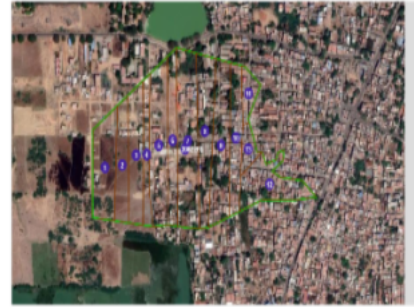

Google Map View