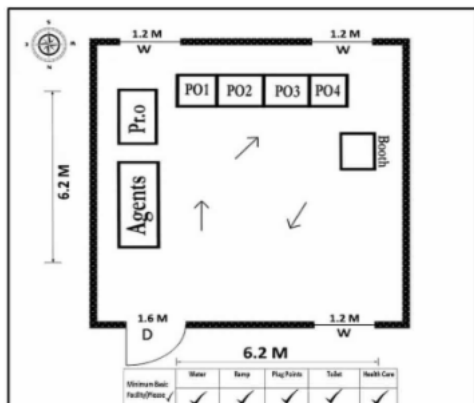

Google Map View

Polling Station Building Front View

Polling Station Front View

Cad View

Key MAP View

1 பெயர் : முருகன் - தந்தையின் பெயர்: மங்களம் - வீட்டு எண் : 1 வயது : 49 பாலினம் : ஆண் Photo is available	GQW3534096	S 2 பெயர் : ராமலக்ஷ்மி தந்தையின் பெயர்: சிககந்தர் வீட்டு எண் : 1 வயது : 47 பாலினம் : பெண் Photo is available	WBV1859297	3 பெயர் : சாந்தி - கணவர் பெயர்: முருகன் - வீட்டு எண் : 1 வயது : 46 பாலினம் : பெண் Photo is available	GQW3531555
4 பெயர் : கோபிக்கண்ணன் இதரர் பெயர்: கணகவள்ளி வீட்டு எண் : 1 வயது : 46 பாலினம் : ஆண் Photo is available	WBV2479913	5 பெயர் : கணகவள்ளி கணவர் பெயர்: கோபிக் கண்ணன் வீட்டு எண் : 1 வயது : 44 பாலினம் : பெண் Photo is available	WBV2480002	6 பெயர் : மகாலிங்கம் இதரர் பெயர்: ரங்கசாமி வீட்டு எண் : 1 வயது : 40 பாலினம் : ஆண் Photo is available	WBV2479830
7 பெயர் : வெங்கடேஷ்வரி கணவர் பெயர்: கோவிந்தராஜ் வீட்டு எண் : 1 வயது : 39 பாலினம் : பெண் Photo is available	WBV1931526	8 பெயர் : சரவணன் தந்தையின் பெயர்: கருப்பசாமி வீட்டு எண் : 1 வயது : 27 பாலினம் : ஆண் Photo is available	WBV1860345	9 பெயர் : கோகிலா தந்தையின் பெயர்: முருகன் வீட்டு எண் : 1 வயது : 27 பாலினம் : பெண் Photo is available	WBV1927326
10 பெயர் : உமா ராணி கணவர் பெயர்: நேதாஜி வீட்டு எண் : 1 வயது : 27 பாலினம் : பெண் Photo is available	WBV1927482	11 பெயர் : நிஷாந்தினி தந்தையின் பெயர்: ராமதாஸ் வீட்டு எண் : 1 வயது : 26 பாலினம் : பெண் Photo is available	WBV1862366	12 பெயர் : சரஸ்வதி தந்தையின் பெயர்: நேதாஜி வீட்டு எண் : 1 வயது : 26 பாலினம் : பெண் Photo is available	WBV1931260
S 13 பெயர் : அருண் தந்தையின் பெயர்: ராமதாஸ் வீட்டு எண் : 1 வயது : 25 பாலினம் : ஆண் Photo is available	WBV1861426	14 பெயர் : ஷர்மிளா தந்தையின் பெயர்: முருகன் வீட்டு எண் : 1 வயது : 25 பாலினம் : பெண் Photo is available	WBV1931104	15 பெயர் : கார்த்திகேயன் தந்தையின் பெயர்: பாலகிருஷ்ணன் வீட்டு எண் : 1 C வயது : 52 பாலினம் : ஆண் Photo is available	WBV2078780
16 பெயர் : சரவணக்குமார் தந்தையின் பெயர்: கந்தசாமி வீட்டு எண் : 1 C வயது : 25 பாலினம் : ஆண் Photo is available	WBV2078798	17 பெயர் : பன்னீர்செல்வம் - தந்தையின் பெயர்: குருசாமிநாடார் - வீட்டு எண் : 1E வயது : 66 பாலினம் : ஆண் Photo is available	WBV0584037	18 பெயர் : தங்கலெட்சுமி - கணவர் பெயர்: பன்னீர்செல்வம் - வீட்டு எண் : 1E வயது : 60 பாலினம் : பெண் Photo is available	WBV0584177
19 பெயர் : கருப்புசாமி - தந்தையின் பெயர்: சந்தனம் - வீட்டு எண் : 1E வயது : 56 பாலினம் : ஆண் Photo is available	WBV1202530	20 பெயர் : தேவி - கணவர் பெயர்: மூவேந்தன் - வீட்டு எண் : 1E வயது : 35 பாலினம் : பெண் Photo is available	WBV1333277	21 பெயர் : சந்தன பண்ணி - தந்தையின் பெயர்: கருப்புச்சாமி - வீட்டு எண் : 1E வயது : 31 பாலினம் : ஆண் Photo is available	WBV1202522
22 பெயர் : சித்ரா - கணவர் பெயர்: கோபாலகிருஷ்ணன் - வீட்டு எண் : 1E-3 வயது : 56 பாலினம் : பெண் Photo is available	GQW3082286	23 பெயர் : உமாமகேஸ்வரி - தந்தையின் பெயர்: கோபாலகிருஷ்ணன் - வீட்டு எண் : 1E-3 வயது : 38 பாலினம் : பெண் Photo is available	GQW5662044	24 பெயர் : தேவராஜ் - தந்தையின் பெயர்: வெங்கட்ராமன் - வீட்டு எண் : 2 வயது : 71 பாலினம் : ஆண் Photo is available	WBV2348779
25 பெயர் : செளந்தரம் - கணவர் பெயர்: தேவராஜ் - வீட்டு எண் : 2 வயது : 62 பாலினம் : பெண் Photo is available	WBV2348787	26 பெயர் : சசிக்குமார் - தந்தையின் பெயர்: தேவராஜ் - வீட்டு எண் : 2 வயது : 45 பாலினம் : ஆண் Photo is available	GQW1782523	27 பெயர் : கோபிக்குமார் - தந்தையின் பெயர்: தேவராஜ் - வீட்டு எண் : 2 வயது : 43 பாலினம் : ஆண் Photo is available	GQW1782549
28 பெயர் : ராஜ்குமார் - தந்தையின் பெயர்: தேவராஜ் - வீட்டு எண் : 2 வயது : 41 பாலினம் : ஆண் Photo is available	GQW1782556	29 பெயர் : புவனேஸ்வரி - கணவர் பெயர்: சசிக்குமார் - வீட்டு எண் : 2 வயது : 35 பாலினம் : பெண் Photo is available	WBV1035518	30 பெயர் : நல்லமணி தந்தையின் பெயர்: ஹரி கிருஷ்ணன் வீட்டு எண் : 2 வயது : 27 பாலினம் : ஆண் Photo is available	WBV1882257