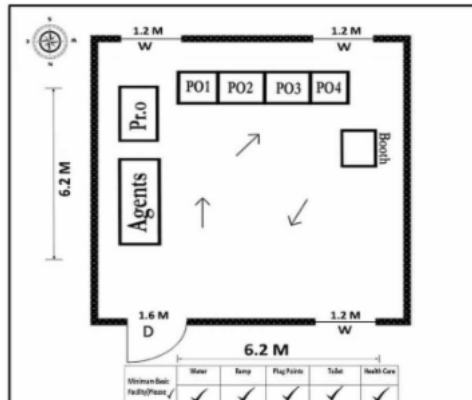

Google Map View

Polling Station Building Front View

Polling Station Front View

Cad View

Key MAP View

1	WBV2055994	பெயர் : ராதிகா தந்தையின் பெயர்: கோபால் வீட்டு எண் : 1 வயது : 25 பாலினம் : பெண்	Photo is available	2	WBV1472026	பெயர் : ராஜவேல் - தந்தையின் பெயர்: சங்கர வடிவேல் - வீட்டு எண் : 1C வயது : 69 பாலினம் : ஆண்	Photo is available	3	WBV2082329	பெயர் : தேவா சுந்தரேஸ்வரி கணவர் பெயர்: கார்த்திகேயன் வீட்டு எண் : 1-எீ வயது : 44 பாலினம் : பெண்	Photo is available
4	WBV2823508	பெயர் : ஜீவலெட்சுமி தந்தையின் பெயர்: செளந்தராஜன் இ வீட்டு எண் : 1e வயது : 28 பாலினம் : பெண்	Photo is available	5	WBV0584508	பெயர் : கிருஷ்ணவேணி - கணவர் பெயர்: கருணாமூர்த்தி - வீட்டு எண் : 1E வயது : 56 பாலினம் : பெண்	Photo is available	6	WBV0584706	பெயர் : சிவராமன் - தந்தையின் பெயர்: கணேசன் - வீட்டு எண் : 1E வயது : 40 பாலினம் : ஆண்	Photo is available
7	WBV0885533	பெயர் : பத்மா - தந்தையின் பெயர்: சீனிவான் - வீட்டு எண் : 1e வயது : 40 பாலினம் : பெண்	Photo is available	8	WBV0584110	பெயர் : சிவரஞ்சனி - தந்தையின் பெயர்: கணேசன் - வீட்டு எண் : 1E வயது : 34 பாலினம் : பெண்	Photo is available	9	WBV2971174	பெயர் : பிரசன்ன தாயின் பெயர்: லக்ஷ்மி கே வீட்டு எண் : 1ஜி வயது : 25 பாலினம் : ஆண்	Photo is available
10	WBV2349439	பெயர் : சரோஜா - கணவர் பெயர்: நாகராஜன் - வீட்டு எண் : 2 வயது : 58 பாலினம் : பெண்	Photo is available	11	WBV2349454	பெயர் : லெஷ்மி - கணவர் பெயர்: கல்யாணராமன் - வீட்டு எண் : 2 வயது : 50 பாலினம் : பெண்	Photo is available	12	WBV1202332	பெயர் : பவித்ரா - தந்தையின் பெயர்: கல்யாணராமன் - வீட்டு எண் : 2 வயது : 30 பாலினம் : பெண்	Photo is available
13	WBV1202316	பெயர் : சண்முகப்பாண்டியன் - தந்தையின் பெயர்: சங்கர நாராயணன் - வீட்டு எண் : 2-94W வயது : 56 பாலினம் : ஆண்	Photo is available	14	WBV0743633	பெயர் : லிக்னேஷ் - தந்தையின் பெயர்: முத்துச்சாமி - வீட்டு எண் : 2-101 வயது : 37 பாலினம் : ஆண்	Photo is available	15	GQW3087749	பெயர் : சின்னம்மாள் - கணவர் பெயர்: ராஜாராம் - வீட்டு எண் : 3 வயது : 76 பாலினம் : பெண்	Photo is available
16	GQW3082401	பெயர் : வேலாயுதம் - தந்தையின் பெயர்: ராஜாராம் - வீட்டு எண் : 3 வயது : 53 பாலினம் : ஆண்	Photo is available	17	GQW7761398	பெயர் : திருப்பதி - தந்தையின் பெயர்: ராஜாராம் - வீட்டு எண் : 3 வயது : 48 பாலினம் : ஆண்	Photo is available	18	GQW7761422	பெயர் : மீனாட்சி - கணவர் பெயர்: வேலாயுதம் - வீட்டு எண் : 3 வயது : 44 பாலினம் : பெண்	Photo is available
19	GQW7761406	பெயர் : சிவகாமி - தந்தையின் பெயர்: ராஜாராம் - வீட்டு எண் : 3 வயது : 42 பாலினம் : பெண்	Photo is available	20	GQW7761414	பெயர் : ஜெயச்சந்திரன் - தந்தையின் பெயர்: ராஜாராம் - வீட்டு எண் : 3 வயது : 40 பாலினம் : ஆண்	Photo is available	21	WBV2649655	பெயர் : பாலமுருகன் தந்தையின் பெயர்: ஆறுமுகம் வீட்டு எண் : 3 வயது : 23 பாலினம் : ஆண்	Photo is available
22	WBV0885848	பெயர் : ஆதிலெட்சுமி - தந்தையின் பெயர்: முருகேசன் - வீட்டு எண் : 4A வயது : 35 பாலினம் : பெண்	Photo is available	23	GQW3082161	பெயர் : மீனாட்சி - கணவர் பெயர்: ஜெயராமன் - வீட்டு எண் : 5 வயது : 67 பாலினம் : பெண்	Photo is available	24	GQW566839	பெயர் : புவனேஸ்வரி - தந்தையின் பெயர்: ஜெயராமன் - வீட்டு எண் : 5 வயது : 39 பாலினம் : பெண்	Photo is available
25	WBV0240671	பெயர் : சித்துக்குமார் - தந்தையின் பெயர்: அய்யனார் - வீட்டு எண் : 5 வயது : 37 பாலினம் : ஆண்	Photo is available	26	GQW3082435	பெயர் : நவநீதகிருஷ்ணன் - தந்தையின் பெயர்: கஸ்தூரிநாயுடு - வீட்டு எண் : 5-1 வயது : 60 பாலினம் : ஆண்	Photo is available	27	GQW3082419	பெயர் : மங்கா - கணவர் பெயர்: நவநீதகிருஷ்ணன் - வீட்டு எண் : 5-1 வயது : 57 பாலினம் : பெண்	Photo is available
28	GQW5667696	பெயர் : கஸ்தூரி - தந்தையின் பெயர்: நவநீதகிருஷ்ணன் - வீட்டு எண் : 5-1 வயது : 39 பாலினம் : பெண்	Photo is available	29	WBV0584359	பெயர் : ஞானலெட்சுமி - தந்தையின் பெயர்: நவநீதகிருஷ்ணன் - வீட்டு எண் : 5-1 வயது : 36 பாலினம் : பெண்	Photo is available	30	GQW5667043	பெயர் : சரசுவதி - கணவர் பெயர்: கார்த்திகேயன் - வீட்டு எண் : 5-4-41 வயது : 41 பாலினம் : பெண்	Photo is available