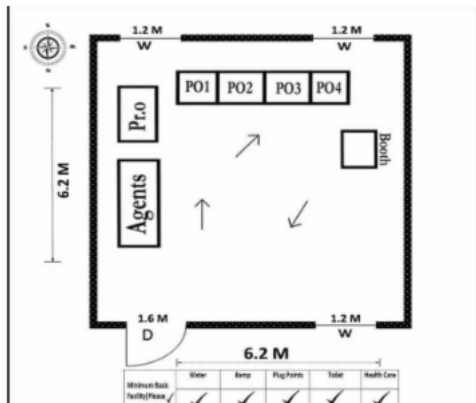

வாக்காளர் பதிவு அலுவலரின்  
கையொப்பம்

Nazri Naksha

Google Map View

Polling Station Building Front View

Polling Station Front View

Cad View

Key MAP View

1 பெயர் : பாக்கியலட்சுமி - கணவர் பெயர்: பொம்மையன் - வீட்டு எண் : 1 வயது : 65 பாலினம் : பெண் Photo is available	GQW8171514	2 பெயர் : ராஜசேகர் - தந்தையின் பெயர்: அக்கினி - வீட்டு எண் : 1 வயது : 56 பாலினம் : ஆண் Photo is available	WBV0223701	3 பெயர் : குமரவேல் தந்தையின் பெயர்: கொடுக்கன் வீட்டு எண் : 1 வயது : 51 பாலினம் : ஆண் Photo is available	WBV1935980
4 பெயர் : ராஜ்குமார் பி பி தாயின் பெயர்: பாக்கியலட்சுமி வீட்டு எண் : 1 வயது : 33 பாலினம் : ஆண் Photo is available	WBV3023462	5 பெயர் : சிவசங்கர் தந்தையின் பெயர்: ஜெயபால் வீட்டு எண் : 1 வயது : 26 பாலினம் : ஆண் Photo is available	WBV1937283	6 பெயர் : ராம்குமார் ரா தந்தையின் பெயர்: ராஜசேகர் அ வீட்டு எண் : 1 வயது : 25 பாலினம் : ஆண் Photo is available	WBV2092906
7 பெயர் : மாரி - தந்தையின் பெயர்: வேலு - வீட்டு எண் : 1E வயது : 60 பாலினம் : ஆண் Photo is available	WBV0744375	8 பெயர் : சத்யா - கணவர் பெயர்: வினோத் கண்ணன் - வீட்டு எண் : 1E வயது : 31 பாலினம் : பெண் Photo is available	WBV1421148	9 பெயர் : சசிவா - தந்தையின் பெயர்: அக்கினி - வீட்டு எண் : 2 வயது : 65 பாலினம் : பெண் Photo is available	GQW7515935
10 பெயர் : சோமசுந்தரம் - தந்தையின் பெயர்: அக்கினி - வீட்டு எண் : 2 வயது : 54 பாலினம் : ஆண் Photo is available	GQW7515919	11 பெயர் : கணேஷ் - கணவர் பெயர்: சோமசுந்தரம் - வீட்டு எண் : 2 வயது : 47 பாலினம் : பெண் Photo is available	GQW7515927	12 பெயர் : சண்முகானந்தம் தந்தையின் பெயர்: சக்திவேல் வீட்டு எண் : 2 வயது : 28 பாலினம் : ஆண் Photo is available	WBV1937242
13 பெயர் : மேனகா கணவர் பெயர்: சண்முகானந்தம் வீட்டு எண் : 2 வயது : 27 பாலினம் : பெண் Photo is available	WBV1937101	14 பெயர் : மணி பாரதி தந்தையின் பெயர்: கந்தசாமி வீட்டு எண் : 2/4 வயது : 27 பாலினம் : ஆண் Photo is available	WBV1875236	15 பெயர் : நாகையா தந்தையின் பெயர்: நாகராஜன் வீட்டு எண் : 2ஏ வயது : 48 பாலினம் : ஆண் Photo is available	WBV1936210
16 பெயர் : பால்பாண்டி தந்தையின் பெயர்: ராமசுந்தரன் வீட்டு எண் : 2,ஜே பீ நகர் வயது : 54 பாலினம் : ஆண் Photo is available	WBV1936079	17 பெயர் : நாகலட்சுமி கணவர் பெயர்: பால் பாண்டி வீட்டு எண் : 2,ஜே பீ நகர் வயது : 50 பாலினம் : பெண் Photo is available	WBV1937671	# 18 பெயர் : லெ ஹரிஹரசுப்ரமணியன் தந்தையின் பெயர்: லட்சுமணன் வீட்டு எண் : 3 வயது : 73 பாலினம் : ஆண் Photo is available	WBV2653285
19 பெயர் : விக்கென்ஷ் தந்தையின் பெயர்: சக்தி வீட்டு எண் : 3 வயது : 25 பாலினம் : ஆண் Photo is available	WBV1899939	20 பெயர் : தேவி கணவர் பெயர்: திருமுருகன் வீட்டு எண் : 3-வது தெரு வயது : 34 பாலினம் : பெண் Photo is available	WBV1936558	21 பெயர் : சீத்தாராமன் தந்தையின் பெயர்: சுந்தரமூர்த்தி வீட்டு எண் : 4 வயது : 55 பாலினம் : ஆண் Photo is available	WBV2481356
22 பெயர் : திவேந்திரன் தந்தையின் பெயர்: சூடாமணி வீட்டு எண் : 4/13 வயது : 27 பாலினம் : ஆண் Photo is available	WBV1886712	23 பெயர் : ராமலிங்கம் - தந்தையின் பெயர்: அக்கினி - வீட்டு எண் : 5 வயது : 56 பாலினம் : ஆண் Photo is available	GQW3079522	24 பெயர் : கார்த்திகை கண்ணன் தந்தையின் பெயர்: மாரி வீட்டு எண் : 5 வயது : 50 பாலினம் : ஆண் Photo is available	WBV1936301
25 பெயர் : ராமலக்ஷ்மி கணவர் பெயர்: கார்த்திகை கண்ணன் வீட்டு எண் : 5 வயது : 45 பாலினம் : பெண் Photo is available	WBV1936608	26 பெயர் : நந்த கோபால கிருஷ்ணன் தந்தையின் பெயர்: கார்த்திகை கண்ணன் வீட்டு எண் : 5 வயது : 26 பாலினம் : ஆண் Photo is available	WBV1937184	27 பெயர் : ஆனந்த குமார் தந்தையின் பெயர்: பாண்டி வீட்டு எண் : 5 வயது : 24 பாலினம் : ஆண் Photo is available	WBV2481273
28 பெயர் : வெள்ளையம்மாள் இதரர் பெயர்: ஹரி கிருஷ்ணன் வீட்டு எண் : 5/99 வயது : 57 பாலினம் : பெண் Photo is available	WBV2481224	29 பெயர் : செல்வகுமார் தந்தையின் பெயர்: மாசானம் வீட்டு எண் : 6 வயது : 25 பாலினம் : ஆண் Photo is available	WBV1899954	30 பெயர் : த.ர.பாலாஜீ தந்தையின் பெயர்: த.நா.ரமேஷ் வீட்டு எண் : 6 வயது : 24 பாலினம் : ஆண் Photo is available	WBV2653244