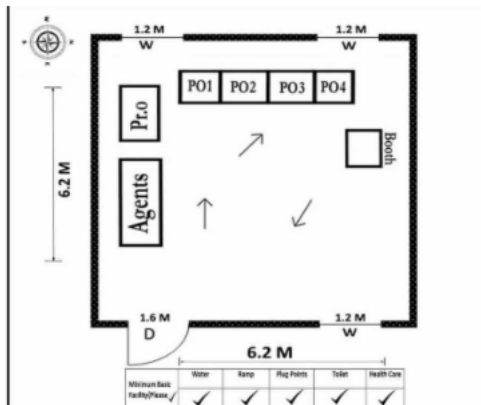

வாக்காளர் பதிவு அலுவலரின்
கையொப்பம்

Nazri Naksha

Google Map View

Polling Station Building Front View

Polling Station Front View

Cad View

Key MAP View

| | | | | | |
|---|------------|--|------------|--|------------|
| 1 பெயர் : நாகலெட்சுமி - கணவர் பெயர்: சுப்பிரமணி - வீட்டு எண் : 1 வயது : 60 பாலினம் : பெண் Photo is available | GQW7627656 | 2 பெயர் : கல்பனாதேவி - கணவர் பெயர்: சரவணப்பாண்டியன் - வீட்டு எண் : 1 வயது : 47 பாலினம் : பெண் Photo is available | GQW5651658 | 3 பெயர் : சரவணப்பாண்டியன் - தந்தையின் பெயர்: சுப்பிரமணி - வீட்டு எண் : 1 வயது : 47 பாலினம் : ஆண் Photo is available | GQW5652268 |
| 4 பெயர் : வீச்சுக்கருப்பையா - தந்தையின் பெயர்: சுப்பிரமணி - வீட்டு எண் : 1 வயது : 41 பாலினம் : ஆண் Photo is available | GQW5652722 | 5 பெயர் : பாண்டிச்செல்வி - தந்தையின் பெயர்: பழனியாண்டி - வீட்டு எண் : 1 வயது : 28 பாலினம் : பெண் Photo is available | WBV1556208 | 6 பெயர் : விஜி தந்தையின் பெயர்: காசி வீட்டு எண் : 1 வயது : 27 பாலினம் : ஆண் Photo is available | WBV1943034 |
| 7 பெயர் : ஈஸ்வரி - கணவர் பெயர்: நமசிவாயம் - வீட்டு எண் : 1E வயது : 48 பாலினம் : பெண் Photo is available | WBV0744797 | 8 பெயர் : காளீஸ்வரி - கணவர் பெயர்: கண்ணன் - வீட்டு எண் : 1E வயது : 34 பாலினம் : பெண் Photo is available | WBV0680959 | 9 பெயர் : சுஜிதா - தந்தையின் பெயர்: கிருஷ்ணசாமி - வீட்டு எண் : 1E வயது : 32 பாலினம் : பெண் Photo is available | WBV1205889 |
| 10 பெயர் : தங்கப்பாண்டி - தந்தையின் பெயர்: பழனியாண்டி - வீட்டு எண் : 1E வயது : 27 பாலினம் : ஆண் Photo is available | WBV1741149 | 11 பெயர் : கௌதம் தந்தையின் பெயர்: சரவணன் வீட்டு எண் : 1இ வயது : 23 பாலினம் : ஆண் Photo is available | WBV2656213 | 12 பெயர் : சும்தி - கணவர் பெயர்: பழனியாண்டி - வீட்டு எண் : 3-1 வயது : 41 பாலினம் : பெண் Photo is available | GQW5654173 |
| 13 பெயர் : சரவணக்குமார் - தந்தையின் பெயர்: சுப்பிரமணியன் - வீட்டு எண் : 3-1 வயது : 29 பாலினம் : ஆண் Photo is available | WBV1556299 | 14 பெயர் : வள்ளி - கணவர் பெயர்: சுப்பிரமணி - வீட்டு எண் : 3-2 வயது : 51 பாலினம் : பெண் Photo is available | GQW5657424 | 15 பெயர் : ஜெயமணி - கணவர் பெயர்: ராஜா - வீட்டு எண் : 4-2 வயது : 46 பாலினம் : பெண் Photo is available | GQW5653241 |
| 16 பெயர் : செல்வி கணவர் பெயர்: பால முருகன் வீட்டு எண் : 5 வயது : 60 பாலினம் : பெண் Photo is available | WBV2515419 | 17 பெயர் : நாச்சுமான் - கணவர் பெயர்: கருப்புச்சாமி - வீட்டு எண் : 5 வயது : 46 பாலினம் : பெண் Photo is available | GQW5658141 | 18 பெயர் : ரமேஷ் - தந்தையின் பெயர்: சங்கரநாராயணன் - வீட்டு எண் : 5 வயது : 41 பாலினம் : ஆண் Photo is available | WBV1556224 |
| 19 பெயர் : வித்யா - கணவர் பெயர்: ரமேஷ் - வீட்டு எண் : 5 வயது : 38 பாலினம் : பெண் Photo is available | WBV1556265 | 20 பெயர் : ஷர்மிளா - தந்தையின் பெயர்: சிவா - வீட்டு எண் : 5 வயது : 32 பாலினம் : பெண் Photo is available | WBV1780717 | 21 பெயர் : ஓவியா தந்தையின் பெயர்: பால முருகன் வீட்டு எண் : 5/1 வயது : 21 பாலினம் : பெண் Photo is available | WBV2915353 |
| 22 பெயர் : சோனை தந்தையின் பெயர்: சோனைமுத்து வீட்டு எண் : 5/3 வயது : 24 பாலினம் : ஆண் Photo is available | WBV2655504 | 23 பெயர் : பாலமுருகன் - தந்தையின் பெயர்: ராமச்சந்திரன் - வீட்டு எண் : 5A வயது : 48 பாலினம் : ஆண் Photo is available | WBV0587154 | 24 பெயர் : கண்ணுச்சாமி - தந்தையின் பெயர்: சொக்கத்தேவர் - வீட்டு எண் : 5A-1 வயது : 53 பாலினம் : ஆண் Photo is available | GQW1755461 |
| 25 பெயர் : பூபதி - கணவர் பெயர்: கண்ணுச்சாமி - வீட்டு எண் : 5A-1 வயது : 51 பாலினம் : பெண் Photo is available | WBV2345684 | 26 பெயர் : வாசுகி கணவர் பெயர்: பாலமுருகன் வீட்டு எண் : 5ஏ/நா வயது : 44 பாலினம் : பெண் Photo is available | WBV1864271 | 27 பெயர் : ஜோதிமணி - கணவர் பெயர்: மணி - வீட்டு எண் : 5B வயது : 61 பாலினம் : பெண் Photo is available | WBV0744581 |
| 28 பெயர் : பாலமுருகன் - தந்தையின் பெயர்: முனீஸ்வரன் - வீட்டு எண் : 7-20 வயது : 30 பாலினம் : ஆண் Photo is available | WBV1334945 | 29 பெயர் : ஸ்ரீராம் - தந்தையின் பெயர்: சிவக்க - வீட்டு எண் : 8 வயது : 34 பாலினம் : ஆண் Photo is available | WBV0587329 | 30 பெயர் : திருமலை - தந்தையின் பெயர்: ஸ்ரீனிவாசன் - வீட்டு எண் : 8 வயது : 27 பாலினம் : ஆண் Photo is available | WBV1780766 |