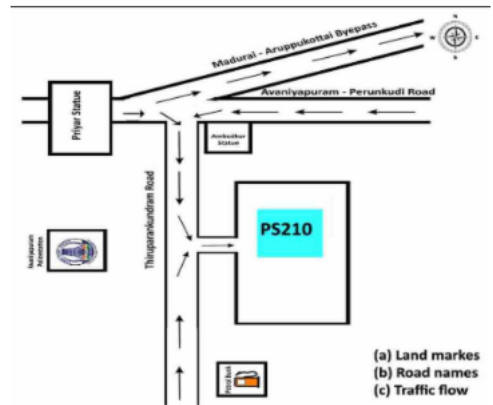

வாக்காளர் பதிவு அலுவலரின்
கையொப்பம்

Nazri Naksha

Google Map View

Polling Station Building Front View

Polling Station Front View

Cad View

Key MAP View

| | | | | | |
|---|------------|--|------------|--|------------|
| 1 பெயர் : நாகலெட்சுமி - கணவர் பெயர்: சுப்பிரமணி - வீட்டு எண் : 1 வயது : 60 பாலினம் : பெண் Photo is available | GQW7627656 | 2 பெயர் : கல்பனாதேவி - கணவர் பெயர்: சரவணப்பாண்டியன் - வீட்டு எண் : 1 வயது : 47 பாலினம் : பெண் Photo is available | GQW5651658 | 3 பெயர் : சரவணப்பாண்டியன் - தந்தையின் பெயர்: சுப்பிரமணி - வீட்டு எண் : 1 வயது : 47 பாலினம் : ஆண் Photo is available | GQW5652268 |
| 4 பெயர் : வீச்சுக்கருப்பையா - தந்தையின் பெயர்: சுப்பிரமணி - வீட்டு எண் : 1 வயது : 41 பாலினம் : ஆண் Photo is available | GQW5652722 | 5 பெயர் : பாண்டிச்செல்வி - தந்தையின் பெயர்: பழனியாண்டி - வீட்டு எண் : 1 வயது : 28 பாலினம் : பெண் Photo is available | WBV1556208 | 6 பெயர் : விஜி தந்தையின் பெயர்: காசி வீட்டு எண் : 1 வயது : 27 பாலினம் : ஆண் Photo is available | WBV1943034 |
| 7 பெயர் : ஈஸ்வரி - கணவர் பெயர்: நமசிவாயம் - வீட்டு எண் : 1E வயது : 48 பாலினம் : பெண் Photo is available | WBV0744797 | 8 பெயர் : காளீஸ்வரி - கணவர் பெயர்: கண்ணன் - வீட்டு எண் : 1E வயது : 34 பாலினம் : பெண் Photo is available | WBV0680959 | 9 பெயர் : சுஜிதா - தந்தையின் பெயர்: கிருஷ்ணசாமி - வீட்டு எண் : 1E வயது : 32 பாலினம் : பெண் Photo is available | WBV1205889 |
| 10 பெயர் : தங்கப்பாண்டி - தந்தையின் பெயர்: பழனியாண்டி - வீட்டு எண் : 1E வயது : 27 பாலினம் : ஆண் Photo is available | WBV1741149 | 11 பெயர் : கௌதம் தந்தையின் பெயர்: சரவணன் வீட்டு எண் : 1இ வயது : 23 பாலினம் : ஆண் Photo is available | WBV2656213 | 12 பெயர் : சும்தி - கணவர் பெயர்: பழனியாண்டி - வீட்டு எண் : 3-1 வயது : 41 பாலினம் : பெண் Photo is available | GQW5654173 |
| 13 பெயர் : சரவணக்குமார் - தந்தையின் பெயர்: சுப்பிரமணியன் - வீட்டு எண் : 3-1 வயது : 29 பாலினம் : ஆண் Photo is available | WBV1556299 | 14 பெயர் : வள்ளி - கணவர் பெயர்: சுப்பிரமணி - வீட்டு எண் : 3-2 வயது : 51 பாலினம் : பெண் Photo is available | GQW5657424 | 15 பெயர் : ஜெயமணி - கணவர் பெயர்: ராஜா - வீட்டு எண் : 4-2 வயது : 46 பாலினம் : பெண் Photo is available | GQW5653241 |
| 16 பெயர் : செல்வி கணவர் பெயர்: பால முருகன் வீட்டு எண் : 5 வயது : 60 பாலினம் : பெண் Photo is available | WBV2515419 | 17 பெயர் : நாச்சுமான் - கணவர் பெயர்: கருப்புச்சாமி - வீட்டு எண் : 5 வயது : 46 பாலினம் : பெண் Photo is available | GQW5658141 | 18 பெயர் : ரமேஷ் - தந்தையின் பெயர்: சங்கரநாராயணன் - வீட்டு எண் : 5 வயது : 41 பாலினம் : ஆண் Photo is available | WBV1556224 |
| 19 பெயர் : வித்யா - கணவர் பெயர்: ரமேஷ் - வீட்டு எண் : 5 வயது : 38 பாலினம் : பெண் Photo is available | WBV1556265 | 20 பெயர் : ஷர்மிளா - தந்தையின் பெயர்: சிவா - வீட்டு எண் : 5 வயது : 32 பாலினம் : பெண் Photo is available | WBV1780717 | 21 பெயர் : ஓவியா தந்தையின் பெயர்: பால முருகன் வீட்டு எண் : 5/1 வயது : 21 பாலினம் : பெண் Photo is available | WBV2915353 |
| 22 பெயர் : சோனை தந்தையின் பெயர்: சோனைமுத்து வீட்டு எண் : 5/3 வயது : 24 பாலினம் : ஆண் Photo is available | WBV2655504 | 23 பெயர் : பாலமுருகன் - தந்தையின் பெயர்: ராமச்சந்திரன் - வீட்டு எண் : 5A வயது : 48 பாலினம் : ஆண் Photo is available | WBV0587154 | 24 பெயர் : கண்ணுச்சாமி - தந்தையின் பெயர்: சொக்கத்தேவர் - வீட்டு எண் : 5A-1 வயது : 53 பாலினம் : ஆண் Photo is available | GQW1755461 |
| 25 பெயர் : பூபதி - கணவர் பெயர்: கண்ணுச்சாமி - வீட்டு எண் : 5A-1 வயது : 51 பாலினம் : பெண் Photo is available | WBV2345684 | 26 பெயர் : வாசுகி கணவர் பெயர்: பாலமுருகன் வீட்டு எண் : 5ஏ/நா வயது : 44 பாலினம் : பெண் Photo is available | WBV1864271 | 27 பெயர் : ஜோதிமணி - கணவர் பெயர்: மணி - வீட்டு எண் : 5B வயது : 61 பாலினம் : பெண் Photo is available | WBV0744581 |
| 28 பெயர் : பாலமுருகன் - தந்தையின் பெயர்: முனீஸ்வரன் - வீட்டு எண் : 7-20 வயது : 30 பாலினம் : ஆண் Photo is available | WBV1334945 | 29 பெயர் : ஸ்ரீராம் - தந்தையின் பெயர்: சிவக்க - வீட்டு எண் : 8 வயது : 34 பாலினம் : ஆண் Photo is available | WBV0587329 | 30 பெயர் : திருமலை - தந்தையின் பெயர்: ஸ்ரீனிவாசன் - வீட்டு எண் : 8 வயது : 27 பாலினம் : ஆண் Photo is available | WBV1780766 |