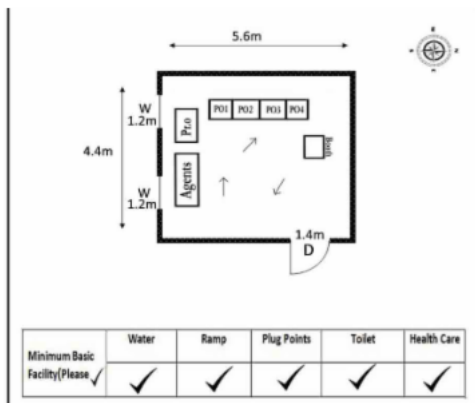

Google Map View

Polling Station Building Front View

Polling Station Front View

Cad View

Key MAP View

1	GQW5701677	பெயர் : முத்துக்கிருஷ்ணன் - தந்தையின் பெயர்: கருப்பசாமி - வீட்டு எண் : 1 வயது : 46 பாலினம் : ஆண்	Photo is available	2	WBV1632454	பெயர் : பாலமுருகன் - தந்தையின் பெயர்: திருப்பதி - வீட்டு எண் : 1-144 வயது : 28 பாலினம் : ஆண்	Photo is available	3	WBV2666469	பெயர் : சந்தோஷ்குமார் தந்தையின் பெயர்: பழனியப்பன் வீட்டு எண் : 1/172 வயது : 24 பாலினம் : ஆண்	Photo is available
4	WBV1970466	பெயர் : சுல்தான் பீவி தந்தையின் பெயர்: ஆஜிமுஹம்மத் வீட்டு எண் : 1/176 வயது : 27 பாலினம் : பெண்	Photo is available	5	WBV2666493	பெயர் : அர்ச்சனா தந்தையின் பெயர்: சுந்தர் ராஜன் வீட்டு எண் : 1/199 வயது : 24 பாலினம் : பெண்	Photo is available	6	WBV1209998	பெயர் : சுப்புலட்சுமி - கணவர் பெயர்: நவந்த கிருஷ்ணன் - வீட்டு எண் : 1E வயது : 65 பாலினம் : பெண்	Photo is available
7	WBV0891531	பெயர் : முனியாண்டி - தந்தையின் பெயர்: தங்கப்பிள்ளை - வீட்டு எண் : 1E வயது : 49 பாலினம் : ஆண்	Photo is available	8	WBV0892141	பெயர் : அறிவழகன் - தந்தையின் பெயர்: ராமலிங்கம் - வீட்டு எண் : 1e வயது : 40 பாலினம் : ஆண்	Photo is available	9	WBV1424175	பெயர் : சுந்தரபாண்டி - தந்தையின் பெயர்: சுரேஷ் - வீட்டு எண் : 2 வயது : 29 பாலினம் : ஆண்	Photo is available
10	WBV1337336	பெயர் : சேகர் - தந்தையின் பெயர்: பாண்டியாபிள்ளை வீட்டு எண் : 2-8 வயது : 70 பாலினம் : ஆண்	Photo is available	11	WBV1337146	பெயர் : சாந்தி - கணவர் பெயர்: ராஜகோபால் - வீட்டு எண் : 2-8 வயது : 63 பாலினம் : பெண்	Photo is available	12	WBV1337211	பெயர் : முத்துலெட்சுமி - கணவர் பெயர்: ஜெயபிரகாஷ் - வீட்டு எண் : 2-8 வயது : 38 பாலினம் : பெண்	Photo is available
13	WBV0892190	பெயர் : பாஸ்கரன் - தந்தையின் பெயர்: பாலுச்சாமி - வீட்டு எண் : 2-16 வயது : 64 பாலினம் : ஆண்	Photo is available	14	WBV0892109	பெயர் : சரஸ் - கணவர் பெயர்: பாஸ்கரன் - வீட்டு எண் : 2-16 வயது : 43 பாலினம் : பெண்	Photo is available	15	WBV0593244	பெயர் : சதிஸ்குமார் - தந்தையின் பெயர்: பாஸ்கரன் - வீட்டு எண் : 2-16 வயது : 35 பாலினம் : ஆண்	Photo is available
16	WBV0682450	பெயர் : ராஜ்குமார் - தந்தையின் பெயர்: பாஸ்கரன் - வீட்டு எண் : 2-16 வயது : 33 பாலினம் : ஆண்	Photo is available	17	WBV2866986	பெயர் : அபிநயா தந்தையின் பெயர்: முருகேசன் வீட்டு எண் : 2/47 வயது : 21 பாலினம் : பெண்	Photo is available	18	WBV2665792	பெயர் : கார்த்திகேயன் பெ தந்தையின் பெயர்: பெத்தபெருமாள் ரெ வீட்டு எண் : 2/70 வயது : 23 பாலினம் : ஆண்	Photo is available
19	WBV1069335	பெயர் : ஆனந்தன் - தந்தையின் பெயர்: மாரிமுத்து - வீட்டு எண் : 2-71 வயது : 31 பாலினம் : ஆண்	Photo is available	20	WBV1632496	பெயர் : சுகன்யா - கணவர் பெயர்: அறிவழகன் - வீட்டு எண் : 2-81 வயது : 33 பாலினம் : பெண்	Photo is available	21	WBV0891952	பெயர் : மீனாட்சி - கணவர் பெயர்: கணேசன் - வீட்டு எண் : 2-132 வயது : 63 பாலினம் : பெண்	Photo is available
22	GQW5742937	பெயர் : மஞ்சளா - கணவர் பெயர்: பழனிக்குமார் - வீட்டு எண் : 2-136 வயது : 58 பாலினம் : பெண்	Photo is available	23	WBV1557693	பெயர் : ராமு - தந்தையின் பெயர்: நடராஜன் - வீட்டு எண் : 2-136 வயது : 42 பாலினம் : ஆண்	Photo is available	24	WBV2380665	பெயர் : நாகம்மாள் - கணவர் பெயர்: முத்தையா - வீட்டு எண் : 2-137 வயது : 68 பாலினம் : பெண்	Photo is available
25	WBV2380673	பெயர் : நாகராஜன் - தந்தையின் பெயர்: முத்தையா - வீட்டு எண் : 2-137 வயது : 48 பாலினம் : ஆண்	Photo is available	26	WBV0225037	பெயர் : பானுபிரியா - கணவர் பெயர்: நாகராஜ் - வீட்டு எண் : 2-137 வயது : 36 பாலினம் : பெண்	Photo is available	27	GQW5743737	பெயர் : தங்கம் - தந்தையின் பெயர்: செல்லையா - வீட்டு எண் : 2-139 வயது : 65 பாலினம் : பெண்	Photo is available
28	WBV2380707	பெயர் : மகேந்திரன் - தந்தையின் பெயர்: முத்தையா - வீட்டு எண் : 2-139 வயது : 49 பாலினம் : ஆண்	Photo is available	29	GQW7628175	பெயர் : செந்தில் - தந்தையின் பெயர்: முத்தையா - வீட்டு எண் : 2-139 வயது : 45 பாலினம் : ஆண்	Photo is available	30	GQW5742754	பெயர் : தனலெட்சுமி - கணவர் பெயர்: மகேந்திரன் - வீட்டு எண் : 2-139 வயது : 43 பாலினம் : பெண்	Photo is available