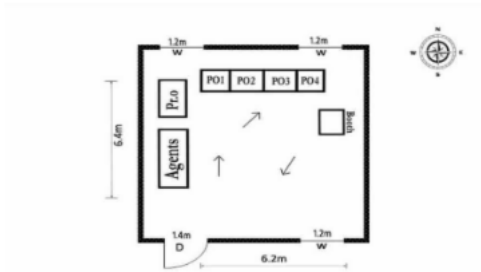

Google Map View

Polling Station Building Front View

Polling Station Front View

Cad View

Minimum Basic Facility(Please)	Water	Ramp	Plug Points	Toilet	Health Care
✓	✓	✓	✓	✓	✓

Key MAP View

1	WBV1632918	பெயர் : சுகன்யா தேவி - தந்தையின் பெயர்: சரவணன் - வீட்டு எண் : 1 வயது : 33 பாலினம் : பெண்	Photo is available	2	WBV1632926	பெயர் : பிரேம்குமார் - தந்தையின் பெயர்: சரவணன் - வீட்டு எண் : 1 வயது : 31 பாலினம் : ஆண்	Photo is available	3	WBV1781756	பெயர் : சந்திரன் - தந்தையின் பெயர்: ஆறுமுகம் - வீட்டு எண் : 1/145 வயது : 44 பாலினம் : ஆண்	Photo is available
4	WBV1962463	பெயர் : மாரியம்மாள் கணவர் பெயர்: முனியசாமி வீட்டு எண் : 1/230 வயது : 41 பாலினம் : பெண்	Photo is available	5	WBV2961381	பெயர் : உமாதேவி நா கணவர் பெயர்: வெங்கடாசலம் வீட்டு எண் : 1 ஏ வயது : 42 பாலினம் : பெண்	Photo is available	6	WBV0893347	பெயர் : இராசு - தந்தையின் பெயர்: கருப்பன் - வீட்டு எண் : 1E வயது : 69 பாலினம் : ஆண்	Photo is available
7	WBV1781798	பெயர் : கோமதி - கணவர் பெயர்: இராமன் - வீட்டு எண் : 1E வயது : 64 பாலினம் : பெண்	Photo is available	8	WBV0892927	பெயர் : ஜெலினா நீதிபாய் - கணவர் பெயர்: திரவியம் - வீட்டு எண் : 1E வயது : 61 பாலினம் : பெண்	Photo is available	9	WBV0761387	பெயர் : இளமுருகன் - தந்தையின் பெயர்: குமரேசன் - வீட்டு எண் : 1E வயது : 55 பாலினம் : ஆண்	Photo is available
10	WBV0892984	பெயர் : முருகேசன் - தந்தையின் பெயர்: கோடாங்கி - வீட்டு எண் : 1E வயது : 53 பாலினம் : ஆண்	Photo is available	11	WBV0594473	பெயர் : விஜயலெட்சுமி - கணவர் பெயர்: நாகேந்திரன் - வீட்டு எண் : 1E வயது : 43 பாலினம் : பெண்	Photo is available	12	WBV0892422	பெயர் : மூர்த்தி - தந்தையின் பெயர்: கணபதி - வீட்டு எண் : 1E வயது : 42 பாலினம் : ஆண்	Photo is available
13	WBV0937979	பெயர் : ஆறுமுகம் - தந்தையின் பெயர்: ராசு - வீட்டு எண் : 1E வயது : 42 பாலினம் : ஆண்	Photo is available	14	WBV0893164	பெயர் : முருகவள்ளி - கணவர் பெயர்: சோனையா - வீட்டு எண் : 1E வயது : 37 பாலினம் : பெண்	Photo is available	15	WBV1211010	பெயர் : கருப்பசாமி - தந்தையின் பெயர்: நாகராஜன் - வீட்டு எண் : 1E வயது : 37 பாலினம் : ஆண்	Photo is available
16	WBV0893107	பெயர் : கோவிந்தம்மாள் - கணவர் பெயர்: மூர்த்தி - வீட்டு எண் : 1E வயது : 35 பாலினம் : பெண்	Photo is available	17	WBV0892224	பெயர் : முத்துசெல்வம் - தந்தையின் பெயர்: முருகேசன் - வீட்டு எண் : 1E வயது : 34 பாலினம் : ஆண்	Photo is available	18	WBV0893198	பெயர் : முத்துக்குமார் - தந்தையின் பெயர்: முருகேசன் - வீட்டு எண் : 1E வயது : 33 பாலினம் : ஆண்	Photo is available
19	WBV1682244	பெயர் : பிரசாந்த் - தந்தையின் பெயர்: அம்புரோஸ் - வீட்டு எண் : 1-E வயது : 28 பாலினம் : ஆண்	Photo is available	20	WBV1558303	பெயர் : சிவநேசன் - தந்தையின் பெயர்: விராபாண்டியன் - வீட்டு எண் : 4 வயது : 36 பாலினம் : ஆண்	Photo is available	21	WBV1211796	பெயர் : மோனிகா - தந்தையின் பெயர்: ராஜேந்திரன் - வீட்டு எண் : 4 வயது : 30 பாலினம் : பெண்	Photo is available
22	WBV2840536	பெயர் : கார்த்திகா கணவர் பெயர்: ஆறுமுகம் வீட்டு எண் : 4/35 வயது : 33 பாலினம் : பெண்	Photo is available	23	WBV0892380	பெயர் : பூர் குணவதி - தந்தையின் பெயர்: முத்துக்கண்ணன் - வீட்டு எண் : 4-67B வயது : 33 பாலினம் : பெண்	Photo is available	24	WBV2599181	பெயர் : நாகராஜன் தந்தையின் பெயர்: முருகேசன் வீட்டு எண் : 4/100 வயது : 65 பாலினம் : ஆண்	Photo is available
25	WBV2599165	பெயர் : விஜயராணி கணவர் பெயர்: நாகராஜன் வீட்டு எண் : 4/100 வயது : 59 பாலினம் : பெண்	Photo is available	26	WBV2599173	பெயர் : சிவகுமார் தந்தையின் பெயர்: நாகராஜன் வீட்டு எண் : 4/100 வயது : 38 பாலினம் : ஆண்	Photo is available	27	WBV1632876	பெயர் : பாண்டிசெல்வி - கணவர் பெயர்: ஜெயக்குமார் - வீட்டு எண் : 4-107 வயது : 38 பாலினம் : பெண்	Photo is available
28	WBV0745778	பெயர் : ராஜன் - தந்தையின் பெயர்: ஜோஸ்வா - வீட்டு எண் : 4-109 வயது : 65 பாலினம் : ஆண்	Photo is available	29	WBV2891141	பெயர் : சும்தி கணவர் பெயர்: முத்துக்குமார் வீட்டு எண் : 4/109 வயது : 49 பாலினம் : பெண்	Photo is available	30	WBV2483519	பெயர் : லட்சுமி கணவர் பெயர்: நாகராஜன் வீட்டு எண் : 4/109 வயது : 44 பாலினம் : பெண்	Photo is available