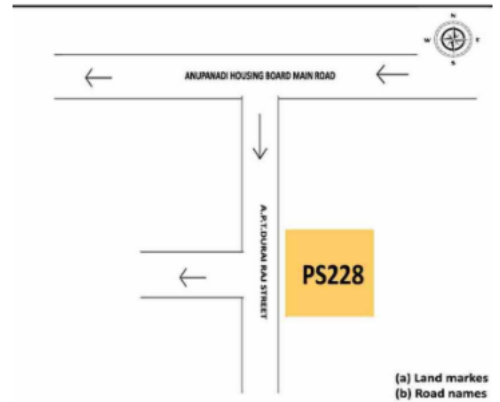

வாக்காளர் பதிவு அலுவலரின்  
கையொப்பம்

**Nazri Naksha**

**Google Map View**

**Polling Station Building Front View**

**Polling Station Front View**

**Cad View**

**Key MAP View**

1 பெயர் : இருளாயி - கணவர் பெயர்: ராமசாமி - வீட்டு எண் : 1 வயது : 58 பாலினம் : பெண் Photo is available	WBV1682814	2 பெயர் : சாந்தி - கணவர் பெயர்: பிச்சைக்கனி - வீட்டு எண் : 1 வயது : 56 பாலினம் : பெண் Photo is available	WBV1682806	3 பெயர் : ஷா கௌரி தந்தையின் பெயர்: சோமசுந்தரம் வீட்டு எண் : 1 வயது : 38 பாலினம் : பெண் Photo is available	WBV2713857
4 பெயர் : காசி கணேசன் - தந்தையின் பெயர்: முத்தையா தேவர் - வீட்டு எண் : 1E வயது : 66 பாலினம் : ஆண் Photo is available	WBV1215987	5 பெயர் : மாட்சாமி - தந்தையின் பெயர்: குருசாமி - வீட்டு எண் : 1E வயது : 59 பாலினம் : ஆண் Photo is available	WBV1215953	6 பெயர் : பிரபா - தந்தையின் பெயர்: வாசு - வீட்டு எண் : 1E வயது : 46 பாலினம் : பெண் Photo is available	WBV1215854
7 பெயர் : சீனிவாசன் - தந்தையின் பெயர்: சுப்பிரமணியன் - வீட்டு எண் : 1E வயது : 43 பாலினம் : ஆண் Photo is available	WBV1215904	8 பெயர் : அமிர்தலிங்கம் - தந்தையின் பெயர்: அழகுவேல் நாடார் - வீட்டு எண் : 1E வயது : 40 பாலினம் : ஆண் Photo is available	WBV1216878	9 பெயர் : செந்தில்குமார் - தந்தையின் பெயர்: பால்கனி - வீட்டு எண் : 1E வயது : 38 பாலினம் : ஆண் Photo is available	WBV1216050
10 பெயர் : கோபாலகிருஷ்ணன் - தந்தையின் பெயர்: அழகுவேல் நாடார் - வீட்டு எண் : 1E வயது : 36 பாலினம் : ஆண் Photo is available	WBV1216886	11 பெயர் : முத்துராமலிங்கம் - தந்தையின் பெயர்: காசி கணேசன் - வீட்டு எண் : 1E வயது : 36 பாலினம் : பெண் Photo is available	WBV1215979	12 பெயர் : முத்து ராஜா - தந்தையின் பெயர்: காசி கணேசன் - வீட்டு எண் : 1E வயது : 33 பாலினம் : ஆண் Photo is available	WBV1216001
13 பெயர் : வைரமுத்து - தந்தையின் பெயர்: காசி கணேசன் - வீட்டு எண் : 1E வயது : 32 பாலினம் : ஆண் Photo is available	WBV1215995	14 பெயர் : சோபி ஆஸ்மியா தந்தையின் பெயர்: ரஹ்மான் வீட்டு எண் : 9 வயது : 23 பாலினம் : பெண் Photo is available	WBV2949493	15 பெயர் : சதீஷ்குமார் - தந்தையின் பெயர்: இராஜேந்திரன் - வீட்டு எண் : 12 வயது : 36 பாலினம் : ஆண் Photo is available	WBV1635010
16 பெயர் : கணேஷ்குமார் இதரர் பெயர்: சதீஷ்குமார் வீட்டு எண் : 12 வயது : 34 பாலினம் : ஆண் Photo is available	WBV2814515	17 பெயர் : ஏ.ம.பூவநேஷ்வரி கணவர் பெயர்: ஏ.ந.பரஸுத வீட்டு எண் : 134 வயது : 26 பாலினம் : பெண் Photo is available	WBV2713824	18 பெயர் : ராஜவேல் பாண்டியன் ஆ தந்தையின் பெயர்: ஆறுமுகம் கே வீட்டு எண் : 282 /33/ 17 வயது : 45 பாலினம் : ஆண் Photo is available	WBV2118131
19 பெயர் : ரா ராமலெட்சுமி கணவர் பெயர்: ராஜவேல் பாண்டியன் ஆ வீட்டு எண் : 282 /33 / 17 வயது : 39 பாலினம் : பெண் Photo is available	WBV2118149	20 பெயர் : வஜ்ரவேல் தந்தையின் பெயர்: திருவண்ணாமலை வீட்டு எண் : 391 வயது : 67 பாலினம் : ஆண் Photo is available	WBV2711554	21 பெயர் : மகாலெட்சுமி - கணவர் பெயர்: பாண்டி - வீட்டு எண் : 445 வயது : 37 பாலினம் : பெண் Photo is available	ZBK0514158
22 பெயர் : தெளலத் ரோஜா கணவர் பெயர்: கண்ணன் வீட்டு எண் : 473 வயது : 26 பாலினம் : பெண் Photo is available	WBV2876837	23 பெயர் : சோ ரா கார்த்திக் குமார் தந்தையின் பெயர்: ராம்தாஸ் வீட்டு எண் : 519 வயது : 28 பாலினம் : ஆண் Photo is available	WBV2729465	24 பெயர் : கார்த்திகா கணவர் பெயர்: முத்து பழனி வீட்டு எண் : 560 வயது : 32 பாலினம் : பெண் Photo is available	WBV2822203
25 பெயர் : ராஜேந்திரன் தந்தையின் பெயர்: ராமக்கிருஷ்ணன் வீட்டு எண் : 661 வயது : 60 பாலினம் : ஆண் Photo is available	WBV2974657	26 பெயர் : காமராஜ் கு தந்தையின் பெயர்: குருசாமி வீட்டு எண் : 692 வயது : 61 பாலினம் : ஆண் Photo is available	WBV3080561	27 பெயர் : சத்யா - கணவர் பெயர்: விவேக் - வீட்டு எண் : 759 வயது : 32 பாலினம் : பெண் Photo is available	WBV1561067
28 பெயர் : பபிதா கணவர் பெயர்: சுபாஷ் வீட்டு எண் : 809 ட்ந்ஹப் மேல அநுப்பநாதி வயது : 45 பாலினம் : பெண் Photo is available	WBV2723716	29 பெயர் : ஜான்சன் தந்தையின் பெயர்: அமீர்நாதார வீட்டு எண் : 998 வயது : 61 பாலினம் : ஆண் Photo is available	WBV2716637	30 பெயர் : சசிகுமார் - தந்தையின் பெயர்: முத்துப்பாண்டி - வீட்டு எண் : 1014 வயது : 27 பாலினம் : ஆண் Photo is available	WBV1741727