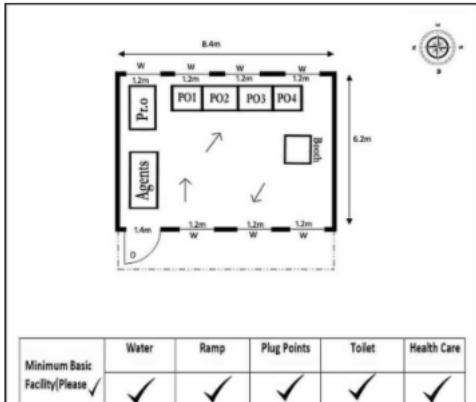

வாக்காளர் பதிவு அலுவலரின்  
கையொப்பம்

**Nazri Naksha**

**Google Map View**

**Polling Station Building Front View**

**Polling Station Front View**

**Cad View**

**Key MAP View**

1 பெயர் : இருளாயி - கணவர் பெயர்: ராமசாமி - வீட்டு எண் : 1 வயது : 58 பாலினம் : பெண் Photo is available	WBV1682814	2 பெயர் : சாந்தி - கணவர் பெயர்: பிச்சைக்கனி - வீட்டு எண் : 1 வயது : 56 பாலினம் : பெண் Photo is available	WBV1682806	3 பெயர் : ஷா கௌரி தந்தையின் பெயர்: சோமசுந்தரம் வீட்டு எண் : 1 வயது : 38 பாலினம் : பெண் Photo is available	WBV2713857
4 பெயர் : காசி கணேசன் - தந்தையின் பெயர்: முத்தையா தேவர் - வீட்டு எண் : 1E வயது : 66 பாலினம் : ஆண் Photo is available	WBV1215987	5 பெயர் : மாட்சாமி - தந்தையின் பெயர்: குருசாமி - வீட்டு எண் : 1E வயது : 59 பாலினம் : ஆண் Photo is available	WBV1215953	6 பெயர் : பிரபா - தந்தையின் பெயர்: வாசு - வீட்டு எண் : 1E வயது : 46 பாலினம் : பெண் Photo is available	WBV1215854
7 பெயர் : சீனிவாசன் - தந்தையின் பெயர்: சுப்பிரமணியன் - வீட்டு எண் : 1E வயது : 43 பாலினம் : ஆண் Photo is available	WBV1215904	8 பெயர் : அமிர்தலிங்கம் - தந்தையின் பெயர்: அழகுவேல் நாடார் - வீட்டு எண் : 1E வயது : 40 பாலினம் : ஆண் Photo is available	WBV1216878	9 பெயர் : செந்தில்குமார் - தந்தையின் பெயர்: பால்கனி - வீட்டு எண் : 1E வயது : 38 பாலினம் : ஆண் Photo is available	WBV1216050
10 பெயர் : கோபாலகிருஷ்ணன் - தந்தையின் பெயர்: அழகுவேல் நாடார் - வீட்டு எண் : 1E வயது : 36 பாலினம் : ஆண் Photo is available	WBV1216886	11 பெயர் : முத்துராமலிங்கம் - தந்தையின் பெயர்: காசி கணேசன் - வீட்டு எண் : 1E வயது : 36 பாலினம் : பெண் Photo is available	WBV1215979	12 பெயர் : முத்து ராஜா - தந்தையின் பெயர்: காசி கணேசன் - வீட்டு எண் : 1E வயது : 33 பாலினம் : ஆண் Photo is available	WBV1216001
13 பெயர் : வைரமுத்து - தந்தையின் பெயர்: காசி கணேசன் - வீட்டு எண் : 1E வயது : 32 பாலினம் : ஆண் Photo is available	WBV1215995	14 பெயர் : சோபி ஆஸ்மியா தந்தையின் பெயர்: ரஹ்மான் வீட்டு எண் : 9 வயது : 23 பாலினம் : பெண் Photo is available	WBV2949493	15 பெயர் : சதீஷ்குமார் - தந்தையின் பெயர்: இராஜேந்திரன் - வீட்டு எண் : 12 வயது : 36 பாலினம் : ஆண் Photo is available	WBV1635010
16 பெயர் : கணேஷ்குமார் இதரர் பெயர்: சதீஷ்குமார் வீட்டு எண் : 12 வயது : 34 பாலினம் : ஆண் Photo is available	WBV2814515	17 பெயர் : ஏ.ம.பூவநேஷ்வரி கணவர் பெயர்: ஏ.ந.பரஸுத வீட்டு எண் : 134 வயது : 26 பாலினம் : பெண் Photo is available	WBV2713824	18 பெயர் : ராஜவேல் பாண்டியன் ஆ தந்தையின் பெயர்: ஆறுமுகம் கே வீட்டு எண் : 282 /33/ 17 வயது : 45 பாலினம் : ஆண் Photo is available	WBV2118131
19 பெயர் : ரா ராமலெட்சுமி கணவர் பெயர்: ராஜவேல் பாண்டியன் ஆ வீட்டு எண் : 282 /33 / 17 வயது : 39 பாலினம் : பெண் Photo is available	WBV2118149	20 பெயர் : வஜ்ரவேல் தந்தையின் பெயர்: திருவண்ணாமலை வீட்டு எண் : 391 வயது : 67 பாலினம் : ஆண் Photo is available	WBV2711554	21 பெயர் : மகாலெட்சுமி - கணவர் பெயர்: பாண்டி - வீட்டு எண் : 445 வயது : 37 பாலினம் : பெண் Photo is available	ZBK0514158
22 பெயர் : தெளலத் ரோஜா கணவர் பெயர்: கண்ணன் வீட்டு எண் : 473 வயது : 26 பாலினம் : பெண் Photo is available	WBV2876837	23 பெயர் : சோ ரா கார்த்திக் குமார் தந்தையின் பெயர்: ராம்தாஸ் வீட்டு எண் : 519 வயது : 28 பாலினம் : ஆண் Photo is available	WBV2729465	24 பெயர் : கார்த்திகா கணவர் பெயர்: முத்து பழனி வீட்டு எண் : 560 வயது : 32 பாலினம் : பெண் Photo is available	WBV2822203
25 பெயர் : ராஜேந்திரன் தந்தையின் பெயர்: ராமக்கிருஷ்ணன் வீட்டு எண் : 661 வயது : 60 பாலினம் : ஆண் Photo is available	WBV2974657	26 பெயர் : காமராஜ் கு தந்தையின் பெயர்: குருசாமி வீட்டு எண் : 692 வயது : 61 பாலினம் : ஆண் Photo is available	WBV3080561	27 பெயர் : சத்யா - கணவர் பெயர்: விவேக் - வீட்டு எண் : 759 வயது : 32 பாலினம் : பெண் Photo is available	WBV1561067
28 பெயர் : பபிதா கணவர் பெயர்: சுபாஷ் வீட்டு எண் : 809 ட்ந்ஹப் மேல அநுப்பநாதி வயது : 45 பாலினம் : பெண் Photo is available	WBV2723716	29 பெயர் : ஜான்சன் தந்தையின் பெயர்: அமீர்நாதார வீட்டு எண் : 998 வயது : 61 பாலினம் : ஆண் Photo is available	WBV2716637	30 பெயர் : சசிகுமார் - தந்தையின் பெயர்: முத்துப்பாண்டி - வீட்டு எண் : 1014 வயது : 27 பாலினம் : ஆண் Photo is available	WBV1741727