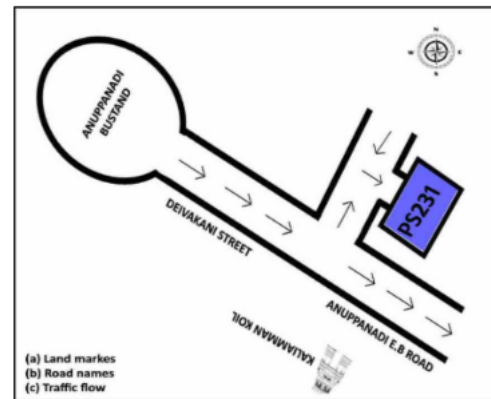

Key MAP View