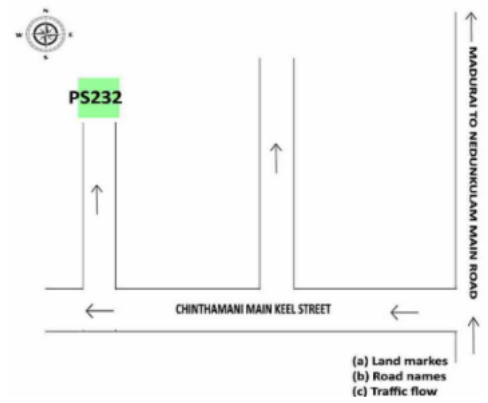

Google Map View

Polling Station Building Front View

Polling Station Front View

Cad View

Key MAP View

1 பெயர் : புவனேஸ்வரி தந்தையின் பெயர்: காளிமுத்து வீட்டு எண் : 1 வயது : 21 பாலினம் : பெண் Photo is available	WBV2860484	2 பெயர் : ச. பிரகாஷ் தந்தையின் பெயர்: சந்திர கண்ணன் வீட்டு எண் : 1/132 வயது : 37 பாலினம் : ஆண் Photo is available	WBV2718252	3 பெயர் : பாண்டியம்மாள் - கணவர் பெயர்: ராமசாமி - வீட்டு எண் : 1E வயது : 75 பாலினம் : பெண் Photo is available	WBV0903120
4 பெயர் : செல்லம்மாள் - கணவர் பெயர்: பாண்டி - வீட்டு எண் : 1E வயது : 70 பாலினம் : பெண் Photo is available	WBV1049410	5 பெயர் : தெய்வசனம் - கணவர் பெயர்: முத்துச்சாமி - வீட்டு எண் : 1E வயது : 53 பாலினம் : பெண் Photo is available	WBV0601252	6 பெயர் : முருகன் - தந்தையின் பெயர்: சக்திவேல் - வீட்டு எண் : 1E வயது : 52 பாலினம் : ஆண் Photo is available	WBV0601245
7 பெயர் : ரெங்கம்மாள் - கணவர் பெயர்: துரைப்பாண்டி - வீட்டு எண் : 1E வயது : 49 பாலினம் : பெண் Photo is available	WBV0601237	8 பெயர் : தமிழரசி - கணவர் பெயர்: முருகன் - வீட்டு எண் : 1E வயது : 48 பாலினம் : பெண் Photo is available	WBV0601054	9 பெயர் : ராசாத்தி - கணவர் பெயர்: செல்வம் - வீட்டு எண் : 1E வயது : 45 பாலினம் : பெண் Photo is available	WBV0903138
S 10 பெயர் : மகாலட்சுமி - கணவர் பெயர்: காளிமுத்து - வீட்டு எண் : 1E வயது : 43 பாலினம் : பெண் Photo is available	WBV0601302	11 பெயர் : முருகன் - தந்தையின் பெயர்: கருப்பையா - வீட்டு எண் : 1E வயது : 41 பாலினம் : ஆண் Photo is available	WBV0600890	12 பெயர் : ராமர் - தந்தையின் பெயர்: முத்துச்சாமி - வீட்டு எண் : 1E வயது : 38 பாலினம் : ஆண் Photo is available	WBV0601310
13 பெயர் : சக்திசுமார் - தந்தையின் பெயர்: சந்திரன் - வீட்டு எண் : 1E வயது : 34 பாலினம் : ஆண் Photo is available	WBV0601401	14 பெயர் : பஞ்சு - கணவர் பெயர்: செல்வம் - வீட்டு எண் : 2-31 வயது : 37 பாலினம் : பெண் Photo is available	WBV1651827	15 பெயர் : மணிகண்டன் ஈஸ்வரக்குமார் தந்தையின் பெயர்: ஈஸ்வரக்குமார் வீட்டு எண் : 2/33 வயது : 23 பாலினம் : ஆண் Photo is available	WBV2823276
16 பெயர் : சுப்பிரமணி தந்தையின் பெயர்: மாட்டுகாரன் வீட்டு எண் : 2/37 வயது : 46 பாலினம் : ஆண் Photo is available	WBV2719300	17 பெயர் : ரேஷ்மி தந்தையின் பெயர்: ராஜா சங்கர் வீட்டு எண் : 2 டி வைகை பிளாக் வயது : 23 பாலினம் : பெண் Photo is available	WBV2720746	18 பெயர் : பன்னீர்செல்வம் - தந்தையின் பெயர்: பொன்னையா - வீட்டு எண் : 3-1 வயது : 65 பாலினம் : ஆண் Photo is available	WBV2426823
19 பெயர் : ராம்குமார் - தந்தையின் பெயர்: பாஸ்கரன் - வீட்டு எண் : 3-1 வயது : 40 பாலினம் : ஆண் Photo is available	WBV0150896	20 பெயர் : முருகேஸ்வரி கணவர் பெயர்: ராம்குமார் வீட்டு எண் : 3/1 வயது : 35 பாலினம் : பெண் Photo is available	WBV2733491	21 பெயர் : சித்ரா தேவி - கணவர் பெயர்: முத்துபாண்டி - வீட்டு எண் : 3-2 வயது : 35 பாலினம் : பெண் Photo is available	WBV1342443
22 பெயர் : ச மணீஸ்வரன் தந்தையின் பெயர்: சந்திரன் - வீட்டு எண் : 3/2 வயது : 35 பாலினம் : ஆண் Photo is available	WBV0600833	23 பெயர் : செல்வி கணவர் பெயர்: ச மணீஸ்வரன் வீட்டு எண் : 3/2 வயது : 32 பாலினம் : பெண் Photo is available	WBV1998053	24 பெயர் : முருகன் - தந்தையின் பெயர்: பொன்னையா - வீட்டு எண் : 3-3 வயது : 55 பாலினம் : ஆண் Photo is available	WBV2426831
25 பெயர் : அழகம்மாள் - கணவர் பெயர்: முருகன் - வீட்டு எண் : 3-3 வயது : 53 பாலினம் : பெண் Photo is available	WBV2426849	26 பெயர் : மணிகண்டன் - தந்தையின் பெயர்: முருகன் - வீட்டு எண் : 3-3 வயது : 31 பாலினம் : ஆண் Photo is available	WBV1254549	27 பெயர் : செல்வமீனா - தந்தையின் பெயர்: முருகன் - வீட்டு எண் : 3-3 வயது : 29 பாலினம் : பெண் Photo is available	WBV1635804
28 பெயர் : தேவகி - கணவர் பெயர்: மச்சக்காளை - வீட்டு எண் : 3-4 வயது : 60 பாலினம் : பெண் Photo is available	WBV2426856	29 பெயர் : ஜெயராமன் - தந்தையின் பெயர்: மச்சக்காளை - வீட்டு எண் : 3-4 வயது : 40 பாலினம் : ஆண் Photo is available	GQW5780333	30 பெயர் : மயிலி - கணவர் பெயர்: ஜெயராமன் - வீட்டு எண் : 3-4 வயது : 39 பாலினம் : பெண் Photo is available	GQW5781836