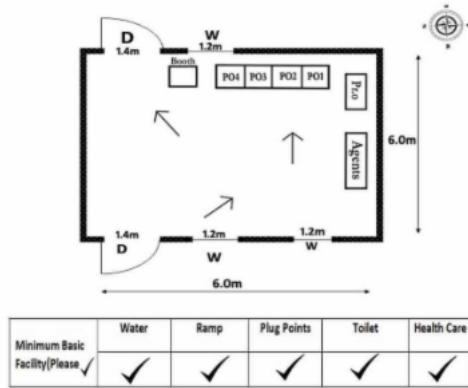

Google Map View

Polling Station Building Front View

Polling Station Front View

Cad View

Key MAP View

1 பெயர் : புவனேஸ்வரி தந்தையின் பெயர்: காளிமுத்து வீட்டு எண் : 1 வயது : 21 பாலினம் : பெண் Photo is available	WBV2860484	2 பெயர் : ச. பிரகாஷ் தந்தையின் பெயர்: சந்திர கண்ணன் வீட்டு எண் : 1/132 வயது : 37 பாலினம் : ஆண் Photo is available	WBV2718252	3 பெயர் : பாண்டியம்மாள் - கணவர் பெயர்: ராமசாமி - வீட்டு எண் : 1E வயது : 75 பாலினம் : பெண் Photo is available	WBV0903120
4 பெயர் : செல்லம்மாள் - கணவர் பெயர்: பாண்டி - வீட்டு எண் : 1E வயது : 70 பாலினம் : பெண் Photo is available	WBV1049410	5 பெயர் : தெய்வசனம் - கணவர் பெயர்: முத்துச்சாமி - வீட்டு எண் : 1E வயது : 53 பாலினம் : பெண் Photo is available	WBV0601252	6 பெயர் : முருகன் - தந்தையின் பெயர்: சக்திவேல் - வீட்டு எண் : 1E வயது : 52 பாலினம் : ஆண் Photo is available	WBV0601245
7 பெயர் : ரெங்கம்மாள் - கணவர் பெயர்: துரைப்பாண்டி - வீட்டு எண் : 1E வயது : 49 பாலினம் : பெண் Photo is available	WBV0601237	8 பெயர் : தமிழரசி - கணவர் பெயர்: முருகன் - வீட்டு எண் : 1E வயது : 48 பாலினம் : பெண் Photo is available	WBV0601054	9 பெயர் : ராசாத்தி - கணவர் பெயர்: செல்வம் - வீட்டு எண் : 1E வயது : 45 பாலினம் : பெண் Photo is available	WBV0903138
S 10 பெயர் : மகாலட்சுமி - கணவர் பெயர்: காளிமுத்து - வீட்டு எண் : 1E வயது : 43 பாலினம் : பெண் Photo is available	WBV0601302	11 பெயர் : முருகன் - தந்தையின் பெயர்: கருப்பையா - வீட்டு எண் : 1E வயது : 41 பாலினம் : ஆண் Photo is available	WBV0600890	12 பெயர் : ராமர் - தந்தையின் பெயர்: முத்துச்சாமி - வீட்டு எண் : 1E வயது : 38 பாலினம் : ஆண் Photo is available	WBV0601310
13 பெயர் : சக்திசுமார் - தந்தையின் பெயர்: சந்திரன் - வீட்டு எண் : 1E வயது : 34 பாலினம் : ஆண் Photo is available	WBV0601401	14 பெயர் : பஞ்சு - கணவர் பெயர்: செல்வம் - வீட்டு எண் : 2-31 வயது : 37 பாலினம் : பெண் Photo is available	WBV1651827	15 பெயர் : மணிகண்டன் ஈஸ்வரக்குமார் தந்தையின் பெயர்: ஈஸ்வரக்குமார் வீட்டு எண் : 2/33 வயது : 23 பாலினம் : ஆண் Photo is available	WBV2823276
16 பெயர் : சுப்பிரமணி தந்தையின் பெயர்: மாட்டுகாரன் வீட்டு எண் : 2/37 வயது : 46 பாலினம் : ஆண் Photo is available	WBV2719300	17 பெயர் : ரேஷ்மி தந்தையின் பெயர்: ராஜா சங்கர் வீட்டு எண் : 2 டி வைகை பிளாக் வயது : 23 பாலினம் : பெண் Photo is available	WBV2720746	18 பெயர் : பன்னீர்செல்வம் - தந்தையின் பெயர்: பொன்னையா - வீட்டு எண் : 3-1 வயது : 65 பாலினம் : ஆண் Photo is available	WBV2426823
19 பெயர் : ராம்குமார் - தந்தையின் பெயர்: பாஸ்கரன் - வீட்டு எண் : 3-1 வயது : 40 பாலினம் : ஆண் Photo is available	WBV0150896	20 பெயர் : முருகேஸ்வரி கணவர் பெயர்: ராம்குமார் வீட்டு எண் : 3/1 வயது : 35 பாலினம் : பெண் Photo is available	WBV2733491	21 பெயர் : சித்ரா தேவி - கணவர் பெயர்: முத்துபாண்டி - வீட்டு எண் : 3-2 வயது : 35 பாலினம் : பெண் Photo is available	WBV1342443
22 பெயர் : ச மணீஸ்வரன் தந்தையின் பெயர்: சந்திரன் - வீட்டு எண் : 3/2 வயது : 35 பாலினம் : ஆண் Photo is available	WBV0600833	23 பெயர் : செல்வி கணவர் பெயர்: ச மணீஸ்வரன் வீட்டு எண் : 3/2 வயது : 32 பாலினம் : பெண் Photo is available	WBV1998053	24 பெயர் : முருகன் - தந்தையின் பெயர்: பொன்னையா - வீட்டு எண் : 3-3 வயது : 55 பாலினம் : ஆண் Photo is available	WBV2426831
25 பெயர் : அழகம்மாள் - கணவர் பெயர்: முருகன் - வீட்டு எண் : 3-3 வயது : 53 பாலினம் : பெண் Photo is available	WBV2426849	26 பெயர் : மணிகண்டன் - தந்தையின் பெயர்: முருகன் - வீட்டு எண் : 3-3 வயது : 31 பாலினம் : ஆண் Photo is available	WBV1254549	27 பெயர் : செல்வமீனா - தந்தையின் பெயர்: முருகன் - வீட்டு எண் : 3-3 வயது : 29 பாலினம் : பெண் Photo is available	WBV1635804
28 பெயர் : தேவகி - கணவர் பெயர்: மச்சக்காளை - வீட்டு எண் : 3-4 வயது : 60 பாலினம் : பெண் Photo is available	WBV2426856	29 பெயர் : ஜெயராமன் - தந்தையின் பெயர்: மச்சக்காளை - வீட்டு எண் : 3-4 வயது : 40 பாலினம் : ஆண் Photo is available	GQW5780333	30 பெயர் : மயிலி - கணவர் பெயர்: ஜெயராமன் - வீட்டு எண் : 3-4 வயது : 39 பாலினம் : பெண் Photo is available	GQW5781836