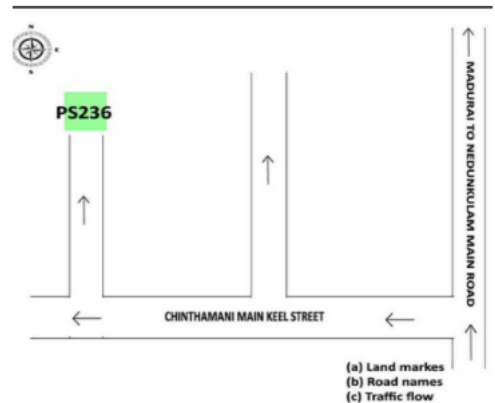

Cad View

Key MAP View