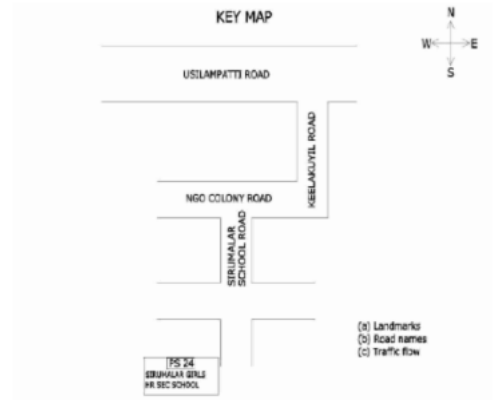

Key MAP View