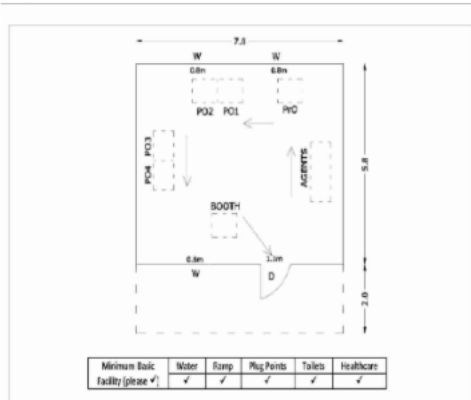

Google Map View

Polling Station Building Front View

Polling Station Front View

Cad View

Key MAP View

1	WBV0456665	பெயர் : இலட்சுமணமன் - தந்தையின் பெயர்: தியாகராசன் - வீட்டு எண் : 1e வயது : 77 பாலினம் : ஆண்	Photo is available	2	WBV0456673	பெயர் : ஜெயலெட்சுமி - கணவர் பெயர்: லட்சுமணன் - வீட்டு எண் : 1e வயது : 75 பாலினம் : பெண்	Photo is available	3	WBV0013227	பெயர் : சமதி - கணவர் பெயர்: பழனிசுமார் - வீட்டு எண் : 1E வயது : 46 பாலினம் : பெண்	Photo is available
4	WBV2820827	பெயர் : ரூப காவியா தந்தையின் பெயர்: ஜயப்பன் வீட்டு எண் : 2/161 வயது : 23 பாலினம் : பெண்	Photo is available	5	WBV2578649	பெயர் : ராஜசேகர் தந்தையின் பெயர்: ராஜதுரை வீட்டு எண் : 2/167 வயது : 25 பாலினம் : ஆண்	Photo is available	6	WBV2751667	பெயர் : அபினாஷ் மா தாயின் பெயர்: சித்ரா ஏம் வீட்டு எண் : 3/24 வயது : 24 பாலினம் : ஆண்	Photo is available
7	WBV0698589	பெயர் : ஷண்முகம் - தந்தையின் பெயர்: சூப்பசாமி - வீட்டு எண் : 3-115 வயது : 59 பாலினம் : ஆண்	Photo is available	8	WBV0698597	பெயர் : சத்யா - கணவர் பெயர்: ஷண்முகம் - வீட்டு எண் : 3-115 வயது : 50 பாலினம் : பெண்	Photo is available	9	WBV1363407	பெயர் : அய்யப்பன் - தந்தையின் பெயர்: குருநாதன் - வீட்டு எண் : 3-155 வயது : 44 பாலினம் : ஆண்	Photo is available
10	NNH0998021	பெயர் : சுந்தராஜ்மூர்த்தி - தந்தையின் பெயர்: கரந்தமலை - வீட்டு எண் : 3/161பி வயது : 41 பாலினம் : ஆண்	Photo is available	11	WBV2902989	பெயர் : தங்க பாண்டி தந்தையின் பெயர்: கருங்கண் வீட்டு எண் : 3/164பி வயது : 39 பாலினம் : ஆண்	Photo is available	12	WBV3009552	பெயர் : சு.மா தரணி தந்தையின் பெயர்: மாரிமுத்து வீட்டு எண் : 3/166 வயது : 24 பாலினம் : பெண்	Photo is available
13	WBV3009578	பெயர் : ரிஷி கௌதம் கண்ணன் ச.மா தந்தையின் பெயர்: மாரிமுத்து வீட்டு எண் : 3/166ஏ வயது : 21 பாலினம் : ஆண்	Photo is available	14	WBV2578698	பெயர் : மாரிமுத்து ப.மாரிமுத்து பீ தந்தையின் பெயர்: பரமசிவம் பரமசிவம் வீட்டு எண் : 4/84 வயது : 24 பாலினம் : ஆண்	Photo is available	15	WBV1832849	பெயர் : மாறக் கணகராஜ் மாறக் தந்தையின் பெயர்: மாறக் மாறக் வீட்டு எண் : 4/109 வயது : 70 பாலினம் : ஆண்	Photo is available
16	WBV2510113	பெயர் : ஆகாஷ் அர்ஜுன் தந்தையின் பெயர்: சுரேஷ் பாபு பாபு வீட்டு எண் : 4/154 ஆஈ வயது : 25 பாலினம் : ஆண்	Photo is available	17	WBV1363258	பெயர் : சந்தான ஹரி - தாயின் பெயர்: சாரதாம்பாள் - வீட்டு எண் : 4-253 வயது : 30 பாலினம் : ஆண்	Photo is available	18	WBV0072751	பெயர் : ரெங்கம்மாள் - தாயின் பெயர்: சுப்பிரமணி - வீட்டு எண் : 4-382A வயது : 78 பாலினம் : பெண்	Photo is available
19	WBV1794882	பெயர் : சுரேஷ் தந்தையின் பெயர்: புது ராஜா வீட்டு எண் : 5-298 வயது : 29 பாலினம் : ஆண்	Photo is available	20	WBV1908607	பெயர் : முத்துசுமார் தந்தையின் பெயர்: ஜெயராம் வீட்டு எண் : 6/226ஏ வயது : 26 பாலினம் : ஆண்	Photo is available	21	ZBK1051747	பெயர் : சித்திரைக்கனி கணவர் பெயர்: ஜெயராமன் - வீட்டு எண் : 6/226Q வயது : 44 பாலினம் : பெண்	Photo is available
22	WBV2833853	பெயர் : பாலசுப்ரமணியன் தந்தையின் பெயர்: சந்திரசேகரன் வீட்டு எண் : 6/252 வயது : 46 பாலினம் : ஆண்	Photo is available	23	SOL0212167	பெயர் : விஜயா - கணவர் பெயர்: முருகன் - வீட்டு எண் : 6/252டி பேஸ் இரண்டு வயது : 52 பாலினம் : பெண்	Photo is available	24	WBV2617926	பெயர் : தீபிகா கணவர் பெயர்: விக்னேஷ் வீட்டு எண் : 7/2 வயது : 25 பாலினம் : பெண்	Photo is available
25	WBV1908318	பெயர் : சிவசுமார் தந்தையின் பெயர்: ராமக்கிருஷ்ணன் வீட்டு எண் : 7-10/1 வயது : 48 பாலினம் : ஆண்	Photo is available	26	WBV1583830	பெயர் : சுலேக்ஷா - கணவர் பெயர்: சிவசாமி - வீட்டு எண் : 7/35 வயது : 82 பாலினம் : பெண்	Photo is available	27	WBV1834258	பெயர் : விக்னேஷ் ச. தந்தையின் பெயர்: சுப்புராஜ் டீ வீட்டு எண் : 7/35 டீ வயது : 27 பாலினம் : ஆண்	Photo is available
28	WBV1363373	பெயர் : வடிவேல் முருகன் - தந்தையின் பெயர்: பாலகங்காதர திலகர் - வீட்டு எண் : 7-37 வயது : 53 பாலினம் : ஆண்	Photo is available	29	WBV2730034	பெயர் : ஷரோன்பெ தந்தையின் பெயர்: பெசில் வி ராயன் வீட்டு எண் : 7/39பீ வயது : 26 பாலினம் : பெண்	Photo is available	30	WBV2934032	பெயர் : கிருஷ்ணப்பிரியா நா கணவர் பெயர்: ஈஸ்வரன் வெ வீட்டு எண் : 7/39ஹெச் யாழகம் வயது : 47 பாலினம் : பெண்	Photo is available