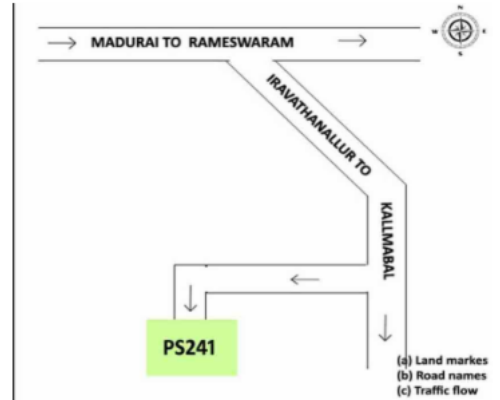

வாக்காளர் பதிவு அலுவலரின்
கையொப்பம்

Nazri Naksha

Google Map View

Polling Station Building Front View

Polling Station Front View

Cad View

Key MAP View

| | | | | | | | | | | | |
|----|------------|---|--------------------|----|------------|---|--------------------|----|------------|--|--------------------|
| 1 | WBV2068120 | பெயர் : நந்தகுமார் தந்தையின் பெயர்: சுப்ரமணியன் வீட்டு எண் : 0 வயது : 26 பாலினம் : ஆண் | Photo is available | 2 | WBV2068344 | பெயர் : தேன்மொழி கணவர் பெயர்: அழகர்சாமி வீட்டு எண் : 1/4 வயது : 32 பாலினம் : பெண் | Photo is available | 3 | WBV0775486 | பெயர் : சக்திவேல் - தந்தையின் பெயர்: கருப்பையா - வீட்டு எண் : 1-5 வயது : 66 பாலினம் : ஆண் | Photo is available |
| 4 | WBV0775544 | பெயர் : ராமநாதன் - தந்தையின் பெயர்: முருகபாண்டி - வீட்டு எண் : 1-21 வயது : 33 பாலினம் : ஆண் | Photo is available | 5 | WBV2936201 | பெயர் : செல்வி தந்தையின் பெயர்: விஜய குமார் வீட்டு எண் : 1/32ஏ வயது : 20 பாலினம் : பெண் | Photo is available | 6 | WBV0776054 | பெயர் : மோகன்ராஜ் - தந்தையின் பெயர்: கனகசபாபதி - வீட்டு எண் : 1-111 வயது : 35 பாலினம் : ஆண் | Photo is available |
| 7 | WBV0776112 | பெயர் : ஆறுமுகம் - தந்தையின் பெயர்: ரெத்தினசாமி - வீட்டு எண் : 1-144E வயது : 34 பாலினம் : ஆண் | Photo is available | 8 | WBV0775742 | பெயர் : சகாயராஜ் - தந்தையின் பெயர்: மருதநாயகம் - வீட்டு எண் : 1E வயது : 67 பாலினம் : ஆண் | Photo is available | 9 | WBV1637511 | பெயர் : கமலா தேவி - கணவர் பெயர்: குமார் - வீட்டு எண் : 2-3 வயது : 32 பாலினம் : பெண் | Photo is available |
| 10 | WBV0155713 | பெயர் : செல்வராஜ் - தந்தையின் பெயர்: ஹரிசிங் - வீட்டு எண் : 2-53A-3 வயது : 49 பாலினம் : ஆண் | Photo is available | 11 | WBV0155705 | பெயர் : கலைவாணி - கணவர் பெயர்: செல்வராஜ் - வீட்டு எண் : 2-53A-3 வயது : 45 பாலினம் : பெண் | Photo is available | 12 | WBV1724269 | பெயர் : நித்யா - கணவர் பெயர்: பிரகாஷ் - வீட்டு எண் : 2-54A வயது : 39 பாலினம் : பெண் | Photo is available |
| 13 | WBV2924892 | பெயர் : பாரதி பிரியா செ தந்தையின் பெயர்: செண்பகமூர்த்தி வீட்டு எண் : 2 /63ஏ வயது : 20 பாலினம் : பெண் | Photo is available | 14 | WBV2755494 | பெயர் : மாரியப்பன் தந்தையின் பெயர்: பழனிச்சாமி வீட்டு எண் : 2/65 வயது : 58 பாலினம் : ஆண் | Photo is available | 15 | WBV2755486 | பெயர் : தெய்வானை கணவர் பெயர்: மாரியப்பன் வீட்டு எண் : 2/65 வயது : 55 பாலினம் : பெண் | Photo is available |
| 16 | WBV2755478 | பெயர் : ஹரிஹர பாண்டியன் தந்தையின் பெயர்: மாரியப்பன் வீட்டு எண் : 2/65 வயது : 30 பாலினம் : ஆண் | Photo is available | 17 | WBV2755460 | பெயர் : பிரசன்ன பாண்டியன் தந்தையின் பெயர்: மாரியப்பன் வீட்டு எண் : 2/65 வயது : 29 பாலினம் : ஆண் | Photo is available | 18 | WBV0436998 | பெயர் : முருகன் - தந்தையின் பெயர்: ரெங்கன் - வீட்டு எண் : 2-102 வயது : 40 பாலினம் : ஆண் | Photo is available |
| 19 | WBV0910059 | பெயர் : மாரிராஜா - தாயின் பெயர்: ராணி - வீட்டு எண் : 2-148 வயது : 41 பாலினம் : ஆண் | Photo is available | 20 | WBV0910364 | பெயர் : மாலா - கணவர் பெயர்: சக்கரவர்த்தி - வீட்டு எண் : 2-179 வயது : 36 பாலினம் : பெண் | Photo is available | 21 | WBV0910232 | பெயர் : ப்ரீத்தி - தந்தையின் பெயர்: பாலு - வீட்டு எண் : 2-179 வயது : 35 பாலினம் : பெண் | Photo is available |
| 22 | WBV2923464 | பெயர் : ராம்குமார் தந்தையின் பெயர்: இளங்கோவன் வீட்டு எண் : 2/189 வயது : 21 பாலினம் : ஆண் | Photo is available | 23 | WBV0776088 | பெயர் : சங்கரேஸ்வரி - கணவர் பெயர்: விமக்குமார் - வீட்டு எண் : 2-208 வயது : 39 பாலினம் : பெண் | Photo is available | 24 | WBV2531499 | பெயர் : தனுஷ்கோடி தந்தையின் பெயர்: அங்கப்பன் வீட்டு எண் : 2/273, வயது : 44 பாலினம் : ஆண் | Photo is available |
| 25 | WBV1431261 | பெயர் : யாழினி - கணவர் பெயர்: கண்ணன் - வீட்டு எண் : 2-286 வயது : 42 பாலினம் : பெண் | Photo is available | 26 | WBV1052810 | பெயர் : முத்துபாண்டி - கணவர் பெயர்: பாலமுருகன் - வீட்டு எண் : 2-288 வயது : 37 பாலினம் : பெண் | Photo is available | 27 | WBV0776096 | பெயர் : சேகலெட்சுமி - கணவர் பெயர்: ஜோதிவேல் - வீட்டு எண் : 2-299 வயது : 56 பாலினம் : பெண் | Photo is available |
| 28 | WBV1565720 | பெயர் : சிவகாமி - கணவர் பெயர்: ஆசைத்தம்பி - வீட்டு எண் : 2-313 வயது : 42 பாலினம் : பெண் | Photo is available | 29 | WBV0607267 | பெயர் : யோகராஜ் - தந்தையின் பெயர்: பாலு வீட்டு எண் : 2/313 குமர வடிவேல் காம்பவுண்ட் வயது : 35 பாலினம் : ஆண் | Photo is available | 30 | WBV2980514 | பெயர் : ஆகாஷ் ஆ தந்தையின் பெயர்: ஆசைத்தம்பி வீட்டு எண் : 2/323 வயது : 22 பாலினம் : ஆண் | Photo is available |