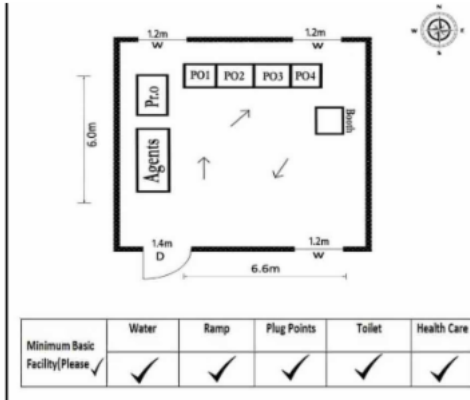

வாக்காளர் பதிவு அலுவலரின்
கையொப்பம்

Nazri Naksha

Google Map View

Polling Station Building Front View

Polling Station Front View

Cad View

Key MAP View

| | | | | | | | | | | | |
|----|------------|---|--------------------|----|------------|---|--------------------|----|------------|--|--------------------|
| 1 | WBV2068120 | பெயர் : நந்தகுமார் தந்தையின் பெயர்: சுப்ரமணியன் வீட்டு எண் : 0 வயது : 26 பாலினம் : ஆண் | Photo is available | 2 | WBV2068344 | பெயர் : தேன்மொழி கணவர் பெயர்: அழகர்சாமி வீட்டு எண் : 1/4 வயது : 32 பாலினம் : பெண் | Photo is available | 3 | WBV0775486 | பெயர் : சக்திவேல் - தந்தையின் பெயர்: கருப்பையா - வீட்டு எண் : 1-5 வயது : 66 பாலினம் : ஆண் | Photo is available |
| 4 | WBV0775544 | பெயர் : ராமநாதன் - தந்தையின் பெயர்: முருகபாண்டி - வீட்டு எண் : 1-21 வயது : 33 பாலினம் : ஆண் | Photo is available | 5 | WBV2936201 | பெயர் : செல்வி தந்தையின் பெயர்: விஜய குமார் வீட்டு எண் : 1/32ஏ வயது : 20 பாலினம் : பெண் | Photo is available | 6 | WBV0776054 | பெயர் : மோகன்ராஜ் - தந்தையின் பெயர்: கனகசபாபதி - வீட்டு எண் : 1-111 வயது : 35 பாலினம் : ஆண் | Photo is available |
| 7 | WBV0776112 | பெயர் : ஆறுமுகம் - தந்தையின் பெயர்: ரெத்தினசாமி - வீட்டு எண் : 1-144E வயது : 34 பாலினம் : ஆண் | Photo is available | 8 | WBV0775742 | பெயர் : சகாயராஜ் - தந்தையின் பெயர்: மருதநாயகம் - வீட்டு எண் : 1E வயது : 67 பாலினம் : ஆண் | Photo is available | 9 | WBV1637511 | பெயர் : கமலா தேவி - கணவர் பெயர்: குமார் - வீட்டு எண் : 2-3 வயது : 32 பாலினம் : பெண் | Photo is available |
| 10 | WBV0155713 | பெயர் : செல்வராஜ் - தந்தையின் பெயர்: ஹரிசிங் - வீட்டு எண் : 2-53A-3 வயது : 49 பாலினம் : ஆண் | Photo is available | 11 | WBV0155705 | பெயர் : கலைவாணி - கணவர் பெயர்: செல்வராஜ் - வீட்டு எண் : 2-53A-3 வயது : 45 பாலினம் : பெண் | Photo is available | 12 | WBV1724269 | பெயர் : நித்யா - கணவர் பெயர்: பிரகாஷ் - வீட்டு எண் : 2-54A வயது : 39 பாலினம் : பெண் | Photo is available |
| 13 | WBV2924892 | பெயர் : பாரதி பிரியா செ தந்தையின் பெயர்: செண்பகமூர்த்தி வீட்டு எண் : 2 /63ஏ வயது : 20 பாலினம் : பெண் | Photo is available | 14 | WBV2755494 | பெயர் : மாரியப்பன் தந்தையின் பெயர்: பழனிச்சாமி வீட்டு எண் : 2/65 வயது : 58 பாலினம் : ஆண் | Photo is available | 15 | WBV2755486 | பெயர் : தெய்வானை கணவர் பெயர்: மாரியப்பன் வீட்டு எண் : 2/65 வயது : 55 பாலினம் : பெண் | Photo is available |
| 16 | WBV2755478 | பெயர் : ஹரிஹர பாண்டியன் தந்தையின் பெயர்: மாரியப்பன் வீட்டு எண் : 2/65 வயது : 30 பாலினம் : ஆண் | Photo is available | 17 | WBV2755460 | பெயர் : பிரசன்ன பாண்டியன் தந்தையின் பெயர்: மாரியப்பன் வீட்டு எண் : 2/65 வயது : 29 பாலினம் : ஆண் | Photo is available | 18 | WBV0436998 | பெயர் : முருகன் - தந்தையின் பெயர்: ரெங்கன் - வீட்டு எண் : 2-102 வயது : 40 பாலினம் : ஆண் | Photo is available |
| 19 | WBV0910059 | பெயர் : மாரிராஜா - தாயின் பெயர்: ராணி - வீட்டு எண் : 2-148 வயது : 41 பாலினம் : ஆண் | Photo is available | 20 | WBV0910364 | பெயர் : மாலா - கணவர் பெயர்: சக்கரவர்த்தி - வீட்டு எண் : 2-179 வயது : 36 பாலினம் : பெண் | Photo is available | 21 | WBV0910232 | பெயர் : ப்ரீத்தி - தந்தையின் பெயர்: பாலு - வீட்டு எண் : 2-179 வயது : 35 பாலினம் : பெண் | Photo is available |
| 22 | WBV2923464 | பெயர் : ராம்குமார் தந்தையின் பெயர்: இளங்கோவன் வீட்டு எண் : 2/189 வயது : 21 பாலினம் : ஆண் | Photo is available | 23 | WBV0776088 | பெயர் : சங்கரேஸ்வரி - கணவர் பெயர்: விமக்குமார் - வீட்டு எண் : 2-208 வயது : 39 பாலினம் : பெண் | Photo is available | 24 | WBV2531499 | பெயர் : தனுஷ்கோடி தந்தையின் பெயர்: அங்கப்பன் வீட்டு எண் : 2/273, வயது : 44 பாலினம் : ஆண் | Photo is available |
| 25 | WBV1431261 | பெயர் : யாழினி - கணவர் பெயர்: கண்ணன் - வீட்டு எண் : 2-286 வயது : 42 பாலினம் : பெண் | Photo is available | 26 | WBV1052810 | பெயர் : முத்துபாண்டி - கணவர் பெயர்: பாலமுருகன் - வீட்டு எண் : 2-288 வயது : 37 பாலினம் : பெண் | Photo is available | 27 | WBV0776096 | பெயர் : சேகலெட்சுமி - கணவர் பெயர்: ஜோதிவேல் - வீட்டு எண் : 2-299 வயது : 56 பாலினம் : பெண் | Photo is available |
| 28 | WBV1565720 | பெயர் : சிவகாமி - கணவர் பெயர்: ஆசைத்தம்பி - வீட்டு எண் : 2-313 வயது : 42 பாலினம் : பெண் | Photo is available | 29 | WBV0607267 | பெயர் : யோகராஜ் - தந்தையின் பெயர்: பாலு வீட்டு எண் : 2/313 குமர வடிவேல் காம்பவுண்ட் வயது : 35 பாலினம் : ஆண் | Photo is available | 30 | WBV2980514 | பெயர் : ஆகாஷ் ஆ தந்தையின் பெயர்: ஆசைத்தம்பி வீட்டு எண் : 2/323 வயது : 22 பாலினம் : ஆண் | Photo is available |