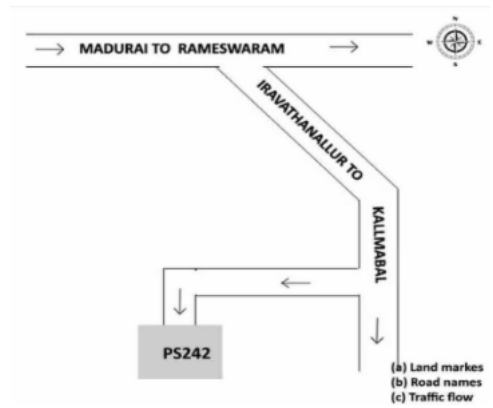

Google Map View

Polling Station Building Front View

Polling Station Front View

Cad View

Key MAP View

1 பெயர் : ஆசைத்தம்பி - தந்தையின் பெயர்: மச்சக்காளை - வீட்டு எண் : 1 வயது : 68 பாலினம் : ஆண்	WBV0911032 Photo is available	2 பெயர் : வெள்ளையம்மாள் - தந்தையின் பெயர்: ஆசைத்தம்பி - வீட்டு எண் : 1 வயது : 38 பாலினம் : பெண்	WBV0911024 Photo is available	3 பெயர் : அழகுபாண்டி - கணவர் பெயர்: முருகன் - வீட்டு எண் : 1 வயது : 37 பாலினம் : பெண்	WBV0911057 Photo is available
4 பெயர் : பிரியா - தந்தையின் பெயர்: ஆசைத்தம்பி - வீட்டு எண் : 1 வயது : 34 பாலினம் : பெண்	WBV0911792 Photo is available	5 பெயர் : மனோஜ்குமார் முத்து தந்தையின் பெயர்: முத்து வீட்டு எண் : 1 வயது : 23 பாலினம் : ஆண்	WBV2713360 Photo is available	6 பெயர் : புனிதபாலா - கணவர் பெயர்: இளையராஜா - வீட்டு எண் : 1-11 வயது : 31 பாலினம் : பெண்	WBV1345487 Photo is available
7 பெயர் : பிரபாகரன் தந்தையின் பெயர்: செல்வம் வீட்டு எண் : 1/155 வயது : 23 பாலினம் : ஆண்	WBV2837896 Photo is available	8 பெயர் : ரா. உதயதர்ஷினி கணவர் பெயர்: செ. பிரபாகரன் வீட்டு எண் : 1/155 வயது : 21 பாலினம் : பெண்	WBV3015476 Photo is available	9 பெயர் : ராதா - தந்தையின் பெயர்: ஆறுமுகம் - வீட்டு எண் : 1a வயது : 40 பாலினம் : பெண்	WBV1566249 Photo is available
10 பெயர் : தெய்வேந்திரன் - தந்தையின் பெயர்: கரந்தமலை - வீட்டு எண் : 1E வயது : 51 பாலினம் : ஆண்	WBV0610253 Photo is available	11 பெயர் : முத்துலெட்சுமி - கணவர் பெயர்: தெய்வேந்திரன் - வீட்டு எண் : 1E வயது : 46 பாலினம் : பெண்	WBV0608547 Photo is available	12 பெயர் : செல்வி - கணவர் பெயர்: பாக்கியராஜ் - வீட்டு எண் : 1E வயது : 41 பாலினம் : பெண்	WBV0911685 Photo is available
13 பெயர் : சமயவள்ளி - கணவர் பெயர்: சிவக்குமார் - வீட்டு எண் : 1E வயது : 41 பாலினம் : பெண்	WBV0609685 Photo is available	14 பெயர் : முருகன் - தந்தையின் பெயர்: ஆறுமுகம் - வீட்டு எண் : 1E வயது : 37 பாலினம் : ஆண்	WBV0911529 Photo is available	15 பெயர் : குமார் - தந்தையின் பெயர்: அய்யனார் - வீட்டு எண் : 1E வயது : 37 பாலினம் : ஆண்	WBV0910851 Photo is available
16 பெயர் : மலைச்சாமி - தந்தையின் பெயர்: கருப்பசாமி - வீட்டு எண் : 1E வயது : 35 பாலினம் : ஆண்	WBV0608133 Photo is available	17 பெயர் : பால்கர் - தாயின் பெயர்: பாண்டிசெல்வி - வீட்டு எண் : 1E வயது : 33 பாலினம் : ஆண்	WBV0911719 Photo is available	18 பெயர் : சங்கரேஸ்வரி - கணவர் பெயர்: கருப்புச்சாமி - வீட்டு எண் : 1E வயது : 32 பாலினம் : பெண்	WBV0911008 Photo is available
19 பெயர் : சங்கீதா - தந்தையின் பெயர்: காளிமுத்து - வீட்டு எண் : 3 வயது : 29 பாலினம் : பெண்	WBV1566173 Photo is available	20 பெயர் : முத்துச்சாமி - தந்தையின் பெயர்: கணேசன் - வீட்டு எண் : 4-4 வயது : 41 பாலினம் : ஆண்	WBV0911354 Photo is available	21 பெயர் : பராசக்தி - கணவர் பெயர்: முத்துச்சாமி - வீட்டு எண் : 4-4-176 வயது : 37 பாலினம் : பெண்	WBV0748822 Photo is available
22 பெயர் : விக்னேஸ்வரி - தந்தையின் பெயர்: அயோத்தி - வீட்டு எண் : 4-10 வயது : 30 பாலினம் : பெண்	WBV1345453 Photo is available	23 பெயர் : முகிலன் தந்தையின் பெயர்: பாண்டி வீட்டு எண் : 4/11 வயது : 27 பாலினம் : ஆண்	WBV2067791 Photo is available	24 பெயர் : கண்ணன் - தந்தையின் பெயர்: பிச்சை - வீட்டு எண் : 4-19 வயது : 36 பாலினம் : ஆண்	WBV0229005 Photo is available
25 பெயர் : பூமாதேவி - கணவர் பெயர்: கார்த்திக் - வீட்டு எண் : 4-24 வயது : 29 பாலினம் : பெண்	WBV1475185 Photo is available	26 பெயர் : பாலமுருகன் - தந்தையின் பெயர்: ராமநாதன் - வீட்டு எண் : 4-57 வயது : 44 பாலினம் : ஆண்	WBV1566413 Photo is available	27 பெயர் : ராஜாங்கம் - தந்தையின் பெயர்: ராமன் - வீட்டு எண் : 4-59A வயது : 59 பாலினம் : ஆண்	WBV1566322 Photo is available
28 பெயர் : மனோபிரசாத் - தந்தையின் பெயர்: இராஜாங்கம் - வீட்டு எண் : 4-59A வயது : 29 பாலினம் : ஆண்	WBV1565811 Photo is available	29 பெயர் : லெட்சுமி தேவி - கணவர் பெயர்: ராஜாங்கம் - வீட்டு எண் : 4-59A வயது : 44 பாலினம் : பெண்	WBV1566215 Photo is available	30 பெயர் : ராஜா கீர்த்தி தந்தையின் பெயர்: சுந்தர பாண்டி வீட்டு எண் : 4/84 வயது : 25 பாலினம் : பெண்	WBV2531960 Photo is available