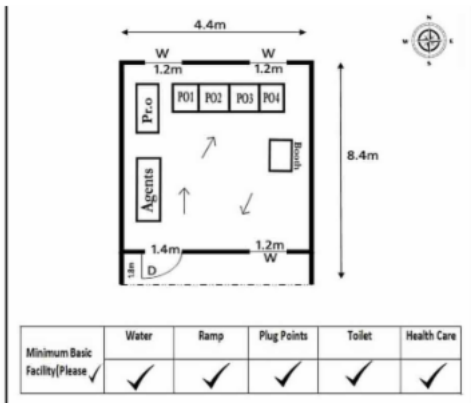

Google Map View

Polling Station Building Front View

Polling Station Front View

Cad View

Key MAP View

1 பெயர் : ஆசைத்தம்பி - தந்தையின் பெயர்: மச்சக்காளை - வீட்டு எண் : 1 வயது : 68 பாலினம் : ஆண்	WBV0911032 Photo is available	2 பெயர் : வெள்ளையம்மாள் - தந்தையின் பெயர்: ஆசைத்தம்பி - வீட்டு எண் : 1 வயது : 38 பாலினம் : பெண்	WBV0911024 Photo is available	3 பெயர் : அழகுபாண்டி - கணவர் பெயர்: முருகன் - வீட்டு எண் : 1 வயது : 37 பாலினம் : பெண்	WBV0911057 Photo is available
4 பெயர் : பிரியா - தந்தையின் பெயர்: ஆசைத்தம்பி - வீட்டு எண் : 1 வயது : 34 பாலினம் : பெண்	WBV0911792 Photo is available	5 பெயர் : மனோஜ்குமார் முத்து தந்தையின் பெயர்: முத்து வீட்டு எண் : 1 வயது : 23 பாலினம் : ஆண்	WBV2713360 Photo is available	6 பெயர் : புனிதபாலா - கணவர் பெயர்: இளையராஜா - வீட்டு எண் : 1-11 வயது : 31 பாலினம் : பெண்	WBV1345487 Photo is available
7 பெயர் : பிரபாகரன் தந்தையின் பெயர்: செல்வம் வீட்டு எண் : 1/155 வயது : 23 பாலினம் : ஆண்	WBV2837896 Photo is available	8 பெயர் : ரா. உதயதர்ஷினி கணவர் பெயர்: செ. பிரபாகரன் வீட்டு எண் : 1/155 வயது : 21 பாலினம் : பெண்	WBV3015476 Photo is available	9 பெயர் : ராதா - தந்தையின் பெயர்: ஆறுமுகம் - வீட்டு எண் : 1a வயது : 40 பாலினம் : பெண்	WBV1566249 Photo is available
10 பெயர் : தெய்வேந்திரன் - தந்தையின் பெயர்: கரந்தமலை - வீட்டு எண் : 1E வயது : 51 பாலினம் : ஆண்	WBV0610253 Photo is available	11 பெயர் : முத்துலெட்சுமி - கணவர் பெயர்: தெய்வேந்திரன் - வீட்டு எண் : 1E வயது : 46 பாலினம் : பெண்	WBV0608547 Photo is available	12 பெயர் : செல்வி - கணவர் பெயர்: பாக்கியராஜ் - வீட்டு எண் : 1E வயது : 41 பாலினம் : பெண்	WBV0911685 Photo is available
13 பெயர் : சமயவள்ளி - கணவர் பெயர்: சிவக்குமார் - வீட்டு எண் : 1E வயது : 41 பாலினம் : பெண்	WBV0609685 Photo is available	14 பெயர் : முருகன் - தந்தையின் பெயர்: ஆறுமுகம் - வீட்டு எண் : 1E வயது : 37 பாலினம் : ஆண்	WBV0911529 Photo is available	15 பெயர் : குமார் - தந்தையின் பெயர்: அய்யனார் - வீட்டு எண் : 1E வயது : 37 பாலினம் : ஆண்	WBV0910851 Photo is available
16 பெயர் : மலைச்சாமி - தந்தையின் பெயர்: கருப்பசாமி - வீட்டு எண் : 1E வயது : 35 பாலினம் : ஆண்	WBV0608133 Photo is available	17 பெயர் : பால்கர் - தாயின் பெயர்: பாண்டிசெல்வி - வீட்டு எண் : 1E வயது : 33 பாலினம் : ஆண்	WBV0911719 Photo is available	18 பெயர் : சங்கரேஸ்வரி - கணவர் பெயர்: கருப்புச்சாமி - வீட்டு எண் : 1E வயது : 32 பாலினம் : பெண்	WBV0911008 Photo is available
19 பெயர் : சங்கீதா - தந்தையின் பெயர்: காளிமுத்து - வீட்டு எண் : 3 வயது : 29 பாலினம் : பெண்	WBV1566173 Photo is available	20 பெயர் : முத்துச்சாமி - தந்தையின் பெயர்: கணேசன் - வீட்டு எண் : 4-4 வயது : 41 பாலினம் : ஆண்	WBV0911354 Photo is available	21 பெயர் : பராசக்தி - கணவர் பெயர்: முத்துச்சாமி - வீட்டு எண் : 4-4-176 வயது : 37 பாலினம் : பெண்	WBV0748822 Photo is available
22 பெயர் : விக்னேஸ்வரி - தந்தையின் பெயர்: அயோத்தி - வீட்டு எண் : 4-10 வயது : 30 பாலினம் : பெண்	WBV1345453 Photo is available	23 பெயர் : முகிலன் தந்தையின் பெயர்: பாண்டி வீட்டு எண் : 4/11 வயது : 27 பாலினம் : ஆண்	WBV2067791 Photo is available	24 பெயர் : கண்ணன் - தந்தையின் பெயர்: பிச்சை - வீட்டு எண் : 4-19 வயது : 36 பாலினம் : ஆண்	WBV0229005 Photo is available
25 பெயர் : பூமாதேவி - கணவர் பெயர்: கார்த்திக் - வீட்டு எண் : 4-24 வயது : 29 பாலினம் : பெண்	WBV1475185 Photo is available	26 பெயர் : பாலமுருகன் - தந்தையின் பெயர்: ராமநாதன் - வீட்டு எண் : 4-57 வயது : 44 பாலினம் : ஆண்	WBV1566413 Photo is available	27 பெயர் : ராஜாங்கம் - தந்தையின் பெயர்: ராமன் - வீட்டு எண் : 4-59A வயது : 59 பாலினம் : ஆண்	WBV1566322 Photo is available
28 பெயர் : மனோபிரசாத் - தந்தையின் பெயர்: இராஜாங்கம் - வீட்டு எண் : 4-59A வயது : 29 பாலினம் : ஆண்	WBV1565811 Photo is available	29 பெயர் : லெட்சுமி தேவி - கணவர் பெயர்: ராஜாங்கம் - வீட்டு எண் : 4-59A வயது : 44 பாலினம் : பெண்	WBV1566215 Photo is available	30 பெயர் : ராஜா கீர்த்தி தந்தையின் பெயர்: சுந்தர பாண்டி வீட்டு எண் : 4/84 வயது : 25 பாலினம் : பெண்	WBV2531960 Photo is available