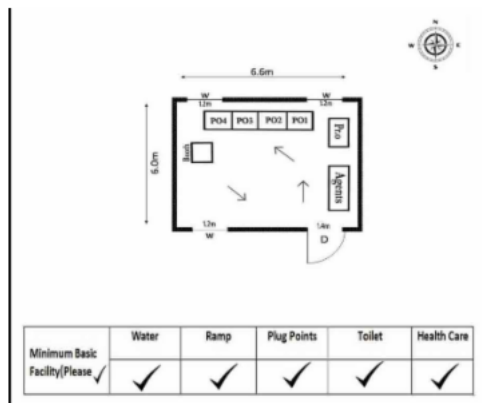

Google Map View

Polling Station Building Front View

Polling Station Front View

Cad View

Key MAP View

1	WBV1684208	பெயர் : சண்முகராஜன் - தந்தையின் பெயர்: சன்னாசிநாடார் - வீட்டு எண் : 1 வயது : 68 பாலினம் : ஆண்	Photo is available	2	WBV1345800	பெயர் : ராஜேஸ்வரி - கணவர் பெயர்: மகாலிங்கம் - வீட்டு எண் : 1 வயது : 60 பாலினம் : பெண்	Photo is available	3	WBV1899764	பெயர் : லோகநாதன் வினோத் தந்தையின் பெயர்: கனகராஜ் வீட்டு எண் : 1 வயது : 37 பாலினம் : ஆண்	Photo is available
4	WBV1684240	பெயர் : அருண் குமார் - தந்தையின் பெயர்: சேகர் - வீட்டு எண் : 1 வயது : 31 பாலினம் : ஆண்	Photo is available	5	WBV2924835	பெயர் : தங்கமாரியம்மாள் கணவர் பெயர்: வெங்கடரமணா வீட்டு எண் : 1 வயது : 28 பாலினம் : பெண்	Photo is available	6	WBV1986967	பெயர் : கார்த்திகா தந்தையின் பெயர்: ரமேஷ்குமார் வீட்டு எண் : 1 வயது : 26 பாலினம் : பெண்	Photo is available
7	WBV0607309	பெயர் : கோவிந்தன் - தந்தையின் பெயர்: ராமன்நாயர் - வீட்டு எண் : 1E வயது : 74 பாலினம் : ஆண்	Photo is available	8	WBV0749473	பெயர் : செளந்திரபாண்டியன் - தந்தையின் பெயர்: பழனிச்சாமி - வீட்டு எண் : 1E வயது : 57 பாலினம் : ஆண்	Photo is available	9	WBV0777748	பெயர் : கணேசன் - தந்தையின் பெயர்: ராஜமாணிக்கம் - வீட்டு எண் : 1E வயது : 54 பாலினம் : ஆண்	Photo is available
10	WBV0609792	பெயர் : துரைப்பாண்டி - தந்தையின் பெயர்: கூலி - வீட்டு எண் : 1E வயது : 52 பாலினம் : ஆண்	Photo is available	11	WBV0609883	பெயர் : ரமேஷ்குமார் - தந்தையின் பெயர்: பாலு - வீட்டு எண் : 1E வயது : 50 பாலினம் : ஆண்	Photo is available	12	WBV0609891	பெயர் : முருகவல்லி - கணவர் பெயர்: ரமேஷ்குமார் - வீட்டு எண் : 1E வயது : 47 பாலினம் : பெண்	Photo is available
13	WBV0912790	பெயர் : யோகபிரியா - கணவர் பெயர்: கணேசன் - வீட்டு எண் : 1E வயது : 47 பாலினம் : பெண்	Photo is available	14	WBV0609198	பெயர் : போதும்பொண்ணு - கணவர் பெயர்: துரைப்பாண்டி - வீட்டு எண் : 1E வயது : 46 பாலினம் : பெண்	Photo is available	15	WBV0778167	பெயர் : அரிகரன் - தந்தையின் பெயர்: ஜெயச்சந்திரன் - வீட்டு எண் : 1E வயது : 43 பாலினம் : ஆண்	Photo is available
16	WBV1567213	பெயர் : நடராஜன் - தந்தையின் பெயர்: வாசுதேவன் - வீட்டு எண் : 2 வயது : 67 பாலினம் : ஆண்	Photo is available	17	WBV2110393	பெயர் : உஷா கணவர் பெயர்: நடராஜன் வீட்டு எண் : 2 வயது : 60 பாலினம் : பெண்	Photo is available	18	WBV1566959	பெயர் : சுந்தர் - தந்தையின் பெயர்: பெரியசாமி - வீட்டு எண் : 2 வயது : 54 பாலினம் : ஆண்	Photo is available
19	WBV1567007	பெயர் : உஷா தேவி - கணவர் பெயர்: சுந்தர் - வீட்டு எண் : 2 வயது : 53 பாலினம் : பெண்	Photo is available	20	WBV1431766	பெயர் : சாந்திப்ரியா - கணவர் பெயர்: சதீஸ் - வீட்டு எண் : 2 வயது : 46 பாலினம் : பெண்	Photo is available	21	WBV1900117	பெயர் : நௌஷாத் பாஷா தந்தையின் பெயர்: அப்துல் பாஷா வீட்டு எண் : 2 வயது : 42 பாலினம் : ஆண்	Photo is available
22	WBV1566918	பெயர் : ஜீவானந்தம் - தந்தையின் பெயர்: சுந்தர் - வீட்டு எண் : 2 வயது : 29 பாலினம் : ஆண்	Photo is available	23	WBV2842037	பெயர் : பவானி ப தந்தையின் பெயர்: பரமசிவம் வீட்டு எண் : 2 வயது : 23 பாலினம் : பெண்	Photo is available	24	WBV2708329	பெயர் : கே குணா சேகரன் தந்தையின் பெயர்: ஏ கண்ணன் வீட்டு எண் : 2/54எ வயது : 23 பாலினம் : ஆண்	Photo is available
25	GQW5856604	பெயர் : சிவசக்தி சிவசக்தி கணவர் பெயர்: சேகர் - வீட்டு எண் : 2/172 வயது : 50 பாலினம் : பெண்	Photo is available	26	WBV1070085	பெயர் : குமரவேல் - தந்தையின் பெயர்: சேகர் - வீட்டு எண் : 2/172 வயது : 32 பாலினம் : ஆண்	Photo is available	27	WBV0607127	பெயர் : குப்புசாமி - தந்தையின் பெயர்: வெங்கடேஸ்வரன் வீட்டு எண் : 2-179 வயது : 74 பாலினம் : ஆண்	Photo is available
28	WBV0607648	பெயர் : தங்கம் - தந்தையின் பெயர்: முனியத்தேவர் - வீட்டு எண் : 2-179 வயது : 46 பாலினம் : ஆண்	Photo is available	29	WBV0608117	பெயர் : பிரேமா - கணவர் பெயர்: தங்கம் - வீட்டு எண் : 2-179 வயது : 41 பாலினம் : பெண்	Photo is available	30	WBV1345818	பெயர் : ராஜ்குமார் - தந்தையின் பெயர்: மகாலிங்கம் - வீட்டு எண் : 2-218 வயது : 31 பாலினம் : ஆண்	Photo is available