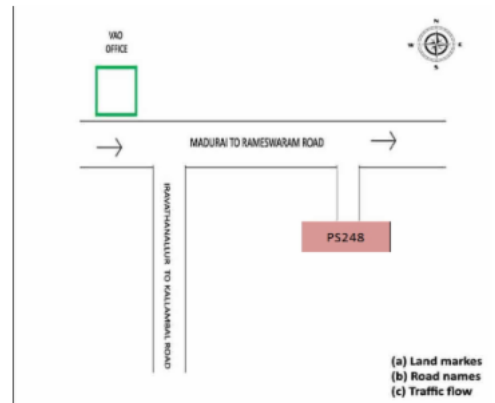

Key MAP View