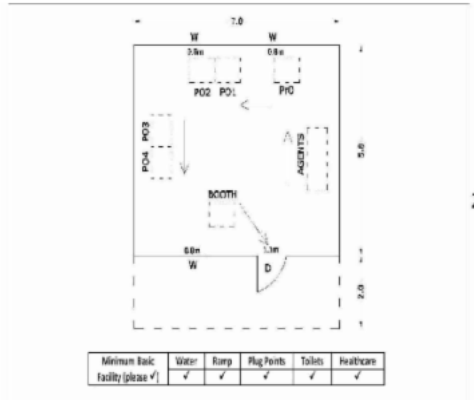

Google Map View

Polling Station Building Front View

Polling Station Front View

Cad View

Key MAP View

<p>1</p> <p>பெயர் : சுரேஷ் ந தந்தையின் பெயர்: நுஸல் குமார் வீட்டு எண் : 7/11 ஏ வயது : 21 பாலினம் : ஆண்</p> <p>WBV2876688</p> <p>Photo is available</p>	<p>2</p> <p>பெயர் : ஷானாஸ் - தந்தையின் பெயர்: முபாரக் - வீட்டு எண் : 7-618 வயது : 47 பாலினம் : ஆண்</p> <p>GQW7360845</p> <p>Photo is available</p>	<p>3</p> <p>பெயர் : ரீயாஸ் - தந்தையின் பெயர்: முபாரக் - வீட்டு எண் : 7-618 வயது : 46 பாலினம் : ஆண்</p> <p>GQW7360852</p> <p>Photo is available</p>
<p>4</p> <p>பெயர் : பீமாபீ ஹஸைநா கணவர் பெயர்: ஊஷநஸ முபாரக் வீட்டு எண் : 7 618 வயது : 45 பாலினம் : பெண்</p> <p>WBV2468510</p> <p>Photo is available</p>	<p>5</p> <p>பெயர் : முபாரக் தந்தையின் பெயர்: முகமது இப்ராஹிம் - வீட்டு எண் : 7-618 வயது : 80 பாலினம் : ஆண்</p> <p>GQW2870525</p> <p>Photo is available</p>	<p>6</p> <p>பெயர் : முஹம்மத் சுஹேர் ஷ தந்தையின் பெயர்: ஷானாஸ் வீட்டு எண் : 7/618 வயது : 19 பாலினம் : ஆண்</p> <p>WBV3076924</p> <p>Photo is available</p>
<p>7</p> <p>பெயர் : மஹபூப்புனிசா பேகம் - கணவர் பெயர்: ஷேக் முகம்மது சஹாபுதீன் - வீட்டு எண் : 7-619 வயது : 73 பாலினம் : பெண்</p> <p>WBV1447614</p> <p>Photo is available</p>	<p>8</p> <p>பெயர் : ஷேக் முகம்மது அஃதாப் - தந்தையின் பெயர்: ஷேக் முகம்மது சஹாபுதீன் - வீட்டு எண் : 7-619 வயது : 41 பாலினம் : ஆண்</p> <p>WBV1447606</p> <p>Photo is available</p>	<p>9</p> <p>பெயர் : கண்ணன் மீ தந்தையின் பெயர்: மீனாட்சி சுந்தரம் வீட்டு எண் : 7/619 ஏ வயது : 56 பாலினம் : ஆண்</p> <p>WBV2910842</p> <p>Photo is available</p>
<p>10</p> <p>பெயர் : க மணிகண்டன் தந்தையின் பெயர்: கண்ணன் வீட்டு எண் : 7/619 ஏ வயது : 25 பாலினம் : ஆண்</p> <p>WBV2904647</p> <p>Photo is available</p>	<p>11</p> <p>பெயர் : முகமது ஃபர்கான் தந்தையின் பெயர்: முகமது பாசில் வீட்டு எண் : 7/620 வயது : 22 பாலினம் : ஆண்</p> <p>WBV2793420</p> <p>Photo is available</p>	<p>12</p> <p>பெயர் : சோமசுந்தரம் - தந்தையின் பெயர்: லோகநாதன் - வீட்டு எண் : 7-620-1 வயது : 82 பாலினம் : ஆண்</p> <p>GQW4815353</p> <p>Photo is available</p>
<p>13</p> <p>பெயர் : காஞ்சனா - கணவர் பெயர்: சோமசுந்தரம் - வீட்டு எண் : 7-620-1 வயது : 76 பாலினம் : பெண்</p> <p>WBV2147445</p> <p>Photo is available</p>	<p>14</p> <p>பெயர் : நசீமா பீபி கணவர் பெயர்: முகமது பாஜில் வீட்டு எண் : 7/620-5 வயது : 50 பாலினம் : பெண்</p> <p>WBV1907815</p> <p>Photo is available</p>	<p>15</p> <p>பெயர் : இனாயத்துல்லா - தந்தையின் பெயர்: சாகுல்ஹமீது - வீட்டு எண் : 7-620B வயது : 59 பாலினம் : ஆண்</p> <p>GQW4801650</p> <p>Photo is available</p>
<p>16</p> <p>பெயர் : தஸ்லிம் பாணு தந்தையின் பெயர்: இனாயதுல்லா வீட்டு எண் : 7/620-பி வயது : 27 பாலினம் : பெண்</p> <p>WBV1855824</p> <p>Photo is available</p>	<p>17</p> <p>பெயர் : திருநாவுக்கரசு - தந்தையின் பெயர்: நாராயணன் - வீட்டு எண் : 7-621 வயது : 64 பாலினம் : ஆண்</p> <p>GQW4812657</p> <p>Photo is available</p>	<p>18</p> <p>பெயர் : மீனாட்சி - கணவர் பெயர்: திருநாவுக்கரசு - வீட்டு எண் : 7-621 வயது : 59 பாலினம் : பெண்</p> <p>GQW4812665</p> <p>Photo is available</p>
<p>19</p> <p>பெயர் : பொன் பான்டிய ராஜ்குமார் தந்தையின் பெயர்: முத்தையா வீட்டு எண் : 7/621 வயது : 40 பாலினம் : ஆண்</p> <p>WBV2618221</p> <p>Photo is available</p>	<p>20</p> <p>பெயர் : நாராயணன் - தந்தையின் பெயர்: திருநாவுக்கரசு - வீட்டு எண் : 7-621 வயது : 35 பாலினம் : ஆண்</p> <p>WBV0362699</p> <p>Photo is available</p>	<p>21</p> <p>பெயர் : இலக்குமி இதரர் பெயர்: நாராயணன் திருநாவுக்கரசு வீட்டு எண் : 7/621, மனை எண் 118-பீ வயது : 25 பாலினம் : பெண்</p> <p>WBV2087872</p> <p>Photo is available</p>
<p>22</p> <p>பெயர் : ராமன் - தந்தையின் பெயர்: மணி அய்யர் - வீட்டு எண் : 7-622 வயது : 80 பாலினம் : ஆண்</p> <p>WBV2147452</p> <p>Photo is available</p>	<p>23</p> <p>பெயர் : சுசீலா - கணவர் பெயர்: ராமன் - வீட்டு எண் : 7-622 வயது : 75 பாலினம் : பெண்</p> <p>WBV2147460</p> <p>Photo is available</p>	<p>24</p> <p>பெயர் : பூநீனிவாசகன் - தந்தையின் பெயர்: அமுதா - வீட்டு எண் : 7-623 வயது : 73 பாலினம் : ஆண்</p> <p>WBV1750942</p> <p>Photo is available</p>
<p>25</p> <p>பெயர் : ராம்குமார் - தந்தையின் பெயர்: ராமராஜ் - வீட்டு எண் : 7/623 குமாரசாமி ராஜா தெரு வயது : 36 பாலினம் : ஆண்</p> <p>HNW3543170</p> <p>Photo is available</p>	<p>26</p> <p>பெயர் : மாரியம்மாள் - கணவர் பெயர்: ராம்குமார் - வீட்டு எண் : 7/623 குமாரசாமி ராஜா தெரு வயது : 35 பாலினம் : பெண்</p> <p>XSW1128594</p> <p>Photo is available</p>	<p>27</p> <p>பெயர் : கண்ணம்மாள் - கணவர் பெயர்: மணி - வீட்டு எண் : 7-624 வயது : 68 பாலினம் : பெண்</p> <p>WBV2147478</p> <p>Photo is available</p>
<p>28</p> <p>பெயர் : முத்துவேல் சீ தந்தையின் பெயர்: சீனிவாசன் வீட்டு எண் : 7/624 வயது : 59 பாலினம் : ஆண்</p> <p>WBV3008323</p> <p>Photo is available</p>	<p>29</p> <p>பெயர் : மகேந்திரன் - தந்தையின் பெயர்: காளியப்பன் - வீட்டு எண் : 7-624 வயது : 48 பாலினம் : ஆண்</p> <p>WBV1363431</p> <p>Photo is available</p>	<p>30</p> <p>பெயர் : வினுதா - தந்தையின் பெயர்: மணி - வீட்டு எண் : 7-624 வயது : 41 பாலினம் : பெண்</p> <p>GQW7360860</p> <p>Photo is available</p>