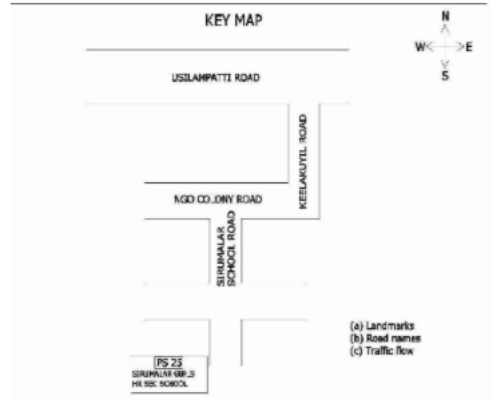

Key MAP View