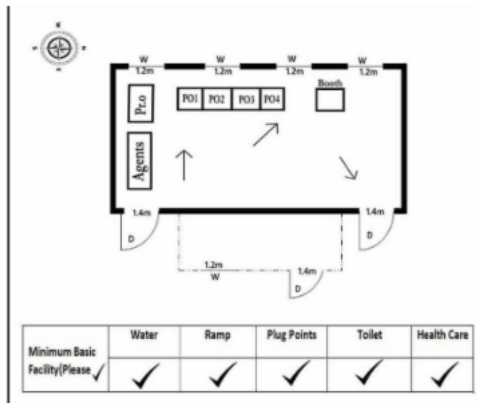

Nazri Naksha

Google Map View

Polling Station Building Front View

Polling Station Front View

Cad View

Key MAP View

1	WBV2064780	பெயர் : காள்ஸ்வரி கணவர் பெயர்: கண்ணன் வீட்டு எண் : 00 வயது : 41 பாலினம் : பெண்	Photo is available	2	WBV2064863	பெயர் : சக்திவேல் இதரர் பெயர்: ஜெயலக்ஷ்மி வீட்டு எண் : 00 வயது : 38 பாலினம் : ஆண்	Photo is available	3	WBV1434224	பெயர் : மார்ஸ்வரி - கணவர் பெயர்: மும்மூர்த்தி - வீட்டு எண் : 1 வயது : 34 பாலினம் : பெண்	Photo is available
4	WBV1055284	பெயர் : சரண்யா - தந்தையின் பெயர்: கணேசபாண்டியன் வீட்டு எண் : 1 வயது : 32 பாலினம் : பெண்	Photo is available	5	WBV1434026	பெயர் : மாடா திலீப்குமார் - தந்தையின் பெயர்: முருகன் - வீட்டு எண் : 1 வயது : 31 பாலினம் : ஆண்	Photo is available	6	WBV1434141	பெயர் : நிவேதா - தந்தையின் பெயர்: ராமசந்திரன் - வீட்டு எண் : 1 வயது : 30 பாலினம் : பெண்	Photo is available
7	WBV1434042	பெயர் : ராஜராஜன் - தந்தையின் பெயர்: நேரு - வீட்டு எண் : 1 வயது : 29 பாலினம் : ஆண்	Photo is available	8	WBV2542389	பெயர் : பசும்போன் பாண்டி தந்தையின் பெயர்: சுரேஷ் வீட்டு எண் : 1 வயது : 24 பாலினம் : ஆண்	Photo is available	9	WBV2704930	பெயர் : ஜேஹ்முகம் தந்தையின் பெயர்: ஆறுமுகம் வீட்டு எண் : 1 வயது : 23 பாலினம் : ஆண்	Photo is available
10	GQW3222692	பெயர் : மு சுகந்தி தந்தையின் பெயர்: முத்திருளன் - வீட்டு எண் : 1-1எ6 வயது : 49 பாலினம் : பெண்	Photo is available	11	GQW3222759	பெயர் : பி அழகம்மாள் கணவர் பெயர்: முத்திருளன் வீட்டு எண் : 1/1எ6, சிலைமான் பேருந்து நிலையம் வயது : 73 பாலினம் : பெண்	Photo is available	12	WBV0161570	பெயர் : பராசக்தி - கணவர் பெயர்: மகேந்திரன் - வீட்டு எண் : 1-1-A7 வயது : 42 பாலினம் : பெண்	Photo is available
13	GQW8138299	பெயர் : நாகலெட்சுமி - கணவர் பெயர்: பரமசிவம் - வீட்டு எண் : 1-1G வயது : 38 பாலினம் : பெண்	Photo is available	14	WBV0751123	பெயர் : இராஜபாண்டியன் - தந்தையின் பெயர்: ஆறுமுகம் - வீட்டு எண் : 1-1G வயது : 35 பாலினம் : ஆண்	Photo is available	15	WBV0751115	பெயர் : ராஜேஷ்பாபு - தாயின் பெயர்: மகேஸ்வரி - வீட்டு எண் : 1-1G வயது : 34 பாலினம் : ஆண்	Photo is available
16	WBV0751099	பெயர் : அருண்பாண்டியன் - தந்தையின் பெயர்: ஆறுமுகம் - வீட்டு எண் : 1-1G வயது : 33 பாலினம் : ஆண்	Photo is available	17	WBV1979798	பெயர் : பிரதீப் தந்தையின் பெயர்: முருகன் வீட்டு எண் : 1/1ஜீ வயது : 25 பாலினம் : ஆண்	Photo is available	18	WBV2064848	பெயர் : பட்டுராஜன் தந்தையின் பெயர்: சுப்பிரமணி வீட்டு எண் : 1/3 வயது : 53 பாலினம் : ஆண்	Photo is available
19	WBV0920603	பெயர் : ராஜ்கமல் - தந்தையின் பெயர்: கண்ணதாசன் - வீட்டு எண் : 1-5C வயது : 35 பாலினம் : ஆண்	Photo is available	20	WBV0616565	பெயர் : அசோக்பாண்டி தந்தையின் பெயர்: பழனிசாமி வீட்டு எண் : 1-7 வயது : 36 பாலினம் : ஆண்	Photo is available	21	WBV0616409	பெயர் : அசோக்குமார் - தந்தையின் பெயர்: பழனிச்சாமி - வீட்டு எண் : 1-7 வயது : 34 பாலினம் : ஆண்	Photo is available
22	WBV2740793	பெயர் : பிரதீப் குமார் தந்தையின் பெயர்: பிரபாகரன் வீட்டு எண் : 1/10 வயது : 27 பாலினம் : ஆண்	Photo is available	23	WBV0186007	பெயர் : முருகன் - தந்தையின் பெயர்: பரமசிவம் - வீட்டு எண் : 1-14F வயது : 62 பாலினம் : ஆண்	Photo is available	24	WBV0751180	பெயர் : ஜெகநாதன் - தந்தையின் பெயர்: குருசாமி - வீட்டு எண் : 1-22 வயது : 38 பாலினம் : ஆண்	Photo is available
25	WBV0751214	பெயர் : ரம்யா - தந்தையின் பெயர்: குருசாமி - வீட்டு எண் : 1-22 வயது : 35 பாலினம் : பெண்	Photo is available	26	WBV2840718	பெயர் : முனிப்பிரியா தந்தையின் பெயர்: முனியசாமி வீட்டு எண் : 1/22-ஏ2 வயது : 25 பாலினம் : பெண்	Photo is available	27	WBV2840742	பெயர் : சிவரஞ்சனி தந்தையின் பெயர்: முனியசாமி வீட்டு எண் : 1/22-ஏ2 வயது : 23 பாலினம் : பெண்	Photo is available
28	WBV2840726	பெயர் : ஸ்நேகா தந்தையின் பெயர்: முனியசாமி வீட்டு எண் : 1/22-ஏ2 வயது : 22 பாலினம் : பெண்	Photo is available	29	WBV2080299	பெயர் : மணிகண்டன் தந்தையின் பெயர்: கர்ணன் வீட்டு எண் : 1/29 வயது : 27 பாலினம் : ஆண்	Photo is available	30	WBV2975001	பெயர் : கலைவாணி தந்தையின் பெயர்: ஆறுமுகம் வீட்டு எண் : 1/39 வயது : 22 பாலினம் : பெண்	Photo is available