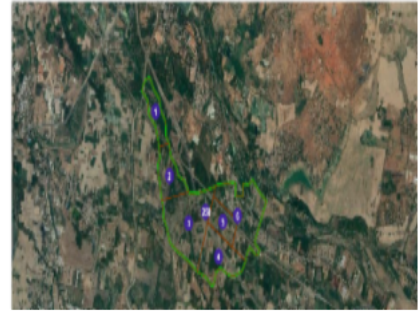

3. வாக்குச் சாவடியின் விவரங்கள்

வாக்குச் சாவடியின் எண் மற்றும் பெயர் : 311 - அரசு மேல்நிலைப்பள்ளி தென் மேற்கு கட்டிடம் வடக்கு முகப்பு கிழக்கு பகுதி அலுவலர் அறை அருகில், சிலைமான் - 625201.	வாக்குச் சாவடியின் வகைப்பாடு (ஆண்/பெண்/பொது)	பொது
வாக்குச் சாவடியின் முகவரி : அரசு மேல்நிலைப்பள்ளி, சிலைமான்-625201	துணை வாக்குச் சாவடிகளின் எண்ணிக்கை :	0

4. வாக்காளர்களின் எண்ணிக்கை

தொடங்கும் வரிசை எண்	முடியும் வரிசை எண்.	நிகர வாக்காளர்களின் எண்ணிக்கை			
		ஆண்	பெண்	மூன்றாம் பாலினம்	மொத்தம்
1	779	384	395	0	779

கையொப்பம்

Nazri Naksha

Google Map View

Polling Station Building Front View