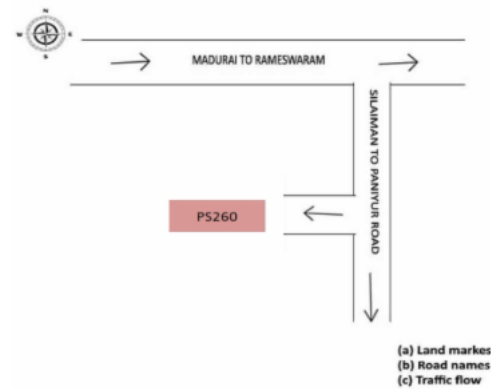

Key MAP View