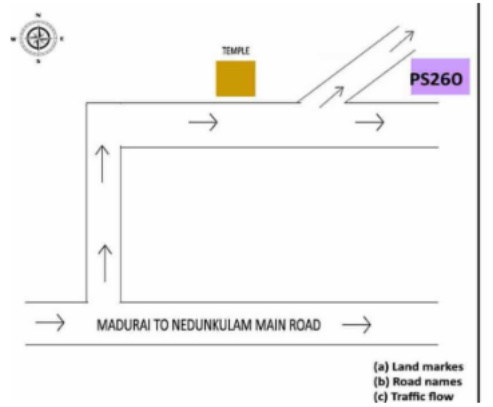

Key MAP View