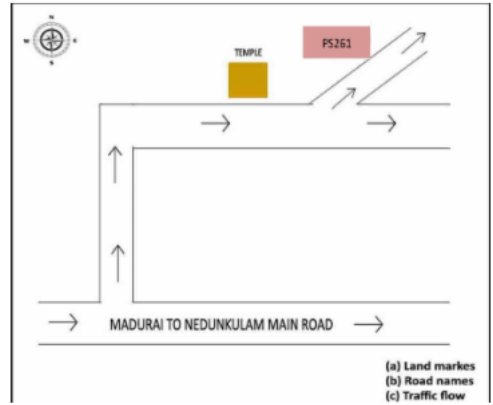

Google Map View

Polling Station Building Front View

Polling Station Front View

Cad View

Key MAP View

1	WBV1348762	பெயர் : துர்காதேவி - கணவர் பெயர்: தினேஷ்குமார் - வீட்டு எண் : 1 வயது : 35 பாலினம் : பெண்	Photo is available	2	WBV2370369	பெயர் : சாலைக்கண்ணன் - தந்தையின் பெயர்: அழகுசேர்வை - வீட்டு எண் : 1-1 வயது : 52 பாலினம் : ஆண்	Photo is available	3	GQW7524150	பெயர் : பூங்கோதை - கணவர் பெயர்: சாலைக்கண்ணன் - வீட்டு எண் : 1-1 வயது : 42 பாலினம் : பெண்	Photo is available
4	WBV2926699	பெயர் : தினேஷ் குமார் தந்தையின் பெயர்: சாலை கண்ணன் வீட்டு எண் : 1/1 வயது : 21 பாலினம் : ஆண்	Photo is available	5	WBV1056159	பெயர் : சிவகுருநாதன் - தாயின் பெயர்: லெட்சுமி - வீட்டு எண் : 1-1A வயது : 46 பாலினம் : ஆண்	Photo is available	6	WBV2699536	பெயர் : ஷா வைஷ்ணவரி தந்தையின் பெயர்: சாலை கண்ணன் வீட்டு எண் : 1/2 வயது : 23 பாலினம் : பெண்	Photo is available
7	WBV2370377	பெயர் : முருகேசன் - தந்தையின் பெயர்: பிச்சை - வீட்டு எண் : 1-3 வயது : 67 பாலினம் : ஆண்	Photo is available	8	WBV2370385	பெயர் : கலையரசி - கணவர் பெயர்: முருகேசன் - வீட்டு எண் : 1-3 வயது : 62 பாலினம் : பெண்	Photo is available	9	GQW7606015	பெயர் : பிரபாகரன் - தந்தையின் பெயர்: முருகேசன் - வீட்டு எண் : 1-3 வயது : 40 பாலினம் : ஆண்	Photo is available
10	WBV3023520	பெயர் : சுகன்யா கணவர் பெயர்: பிரபாகரன் வீட்டு எண் : 1/3 வயது : 34 பாலினம் : பெண்	Photo is available	11	WBV1056217	பெயர் : மங்களராசன் - தந்தையின் பெயர்: சொக்கலிங்கம் - வீட்டு எண் : 1-4 வயது : 81 பாலினம் : ஆண்	Photo is available	12	WBV1056225	பெயர் : தனபாக்கியம் - கணவர் பெயர்: மங்களராசன் - வீட்டு எண் : 1-4 வயது : 74 பாலினம் : பெண்	Photo is available
13	WBV1056175	பெயர் : முத்துக்கணேசன் - தந்தையின் பெயர்: மங்களராசன் - வீட்டு எண் : 1-4 வயது : 57 பாலினம் : ஆண்	Photo is available	14	WBV2370401	பெயர் : தவமணி - தந்தையின் பெயர்: சின்னபாண்டியம்பிள்ளை - வீட்டு எண் : 1-4 வயது : 50 பாலினம் : ஆண்	Photo is available	15	WBV1056266	பெயர் : ராஜேஸ்வரி - கணவர் பெயர்: முத்துக்கணேசன் - வீட்டு எண் : 1-4 வயது : 48 பாலினம் : பெண்	Photo is available
16	GQW3465218	பெயர் : பாஹுமதி - கணவர் பெயர்: தவமணி - வீட்டு எண் : 1-4 வயது : 45 பாலினம் : பெண்	Photo is available	17	WBV1977362	பெயர் : நந்தினி தந்தையின் பெயர்: தவமணி வீட்டு எண் : 1/4 வயது : 25 பாலினம் : பெண்	Photo is available	18	WBV3015054	பெயர் : தீபீகா தந்தையின் பெயர்: முத்துக்கணேசன் வீட்டு எண் : 1/4 வயது : 21 பாலினம் : பெண்	Photo is available
19	WBV1348713	பெயர் : தமிழ்செல்வி - கணவர் பெயர்: முத்துஇருளன் - வீட்டு எண் : 1-4-136 வயது : 52 பாலினம் : பெண்	Photo is available	20	WBV0619270	பெயர் : கிருஷ்ணவேணி - கணவர் பெயர்: சுந்தர் - வீட்டு எண் : 1-5 வயது : 36 பாலினம் : பெண்	Photo is available	21	WBV2370419	பெயர் : பொன்னுத்தாயி - கணவர் பெயர்: அரசு - வீட்டு எண் : 1-7 வயது : 63 பாலினம் : பெண்	Photo is available
22	GQW7797467	பெயர் : கவிதா - தந்தையின் பெயர்: அரசு - வீட்டு எண் : 1-7 வயது : 45 பாலினம் : பெண்	Photo is available	23	GQW7797475	பெயர் : கலா - தந்தையின் பெயர்: அரசு - வீட்டு எண் : 1-7 வயது : 43 பாலினம் : பெண்	Photo is available	24	GQW5915038	பெயர் : நாகலெட்சுமி - தந்தையின் பெயர்: அரசு - வீட்டு எண் : 1-7 வயது : 41 பாலினம் : பெண்	Photo is available
25	GQW5915756	பெயர் : கமலக்கண்ணன் - தந்தையின் பெயர்: அரசு - வீட்டு எண் : 1-7 வயது : 40 பாலினம் : ஆண்	Photo is available	26	WBV2501930	பெயர் : ராக்கு கணவர் பெயர்: ராஜாஜி வீட்டு எண் : 1/7 பீ எண் வயது : 45 பாலினம் : பெண்	Photo is available	27	WBV2370435	பெயர் : தனலெட்சுமி - கணவர் பெயர்: துரைப்பாண்டி - வீட்டு எண் : 1-8 வயது : 57 பாலினம் : பெண்	Photo is available
28	WBV0922856	பெயர் : ஜெயமணி - கணவர் பெயர்: பாண்டியன் - வீட்டு எண் : 1-8 வயது : 49 பாலினம் : பெண்	Photo is available	29	GQW5916150	பெயர் : ராமலிங்கம் - தந்தையின் பெயர்: சப்பாணிசேர்வை - வீட்டு எண் : 1-9 வயது : 72 பாலினம் : ஆண்	Photo is available	30	GQW7797483	பெயர் : பஞ்சவர்ணம் - கணவர் பெயர்: ராமலிங்கம் - வீட்டு எண் : 1-9 வயது : 65 பாலினம் : பெண்	Photo is available