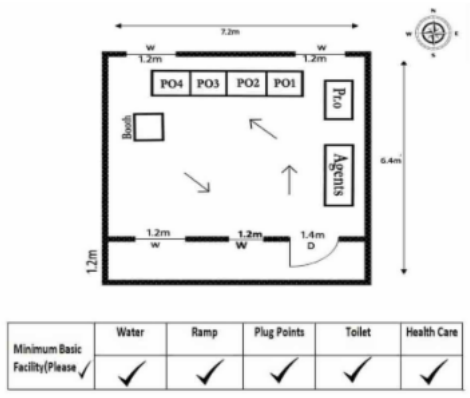

Google Map View

Polling Station Building Front View

Polling Station Front View

Cad View

Key MAP View

1	WBV1348762	பெயர் : துர்காதேவி - கணவர் பெயர்: தினேஷ்குமார் - வீட்டு எண் : 1 வயது : 35 பாலினம் : பெண்	Photo is available	2	WBV2370369	பெயர் : சாலைக்கண்ணன் - தந்தையின் பெயர்: அழகுசேர்வை - வீட்டு எண் : 1-1 வயது : 52 பாலினம் : ஆண்	Photo is available	3	GQW7524150	பெயர் : பூங்கோதை - கணவர் பெயர்: சாலைக்கண்ணன் - வீட்டு எண் : 1-1 வயது : 42 பாலினம் : பெண்	Photo is available
4	WBV2926699	பெயர் : தினேஷ் குமார் தந்தையின் பெயர்: சாலை கண்ணன் வீட்டு எண் : 1/1 வயது : 21 பாலினம் : ஆண்	Photo is available	5	WBV1056159	பெயர் : சிவகுருநாதன் - தாயின் பெயர்: லெட்சுமி - வீட்டு எண் : 1-1A வயது : 46 பாலினம் : ஆண்	Photo is available	6	WBV2699536	பெயர் : ஷா வைஷ்ணவரி தந்தையின் பெயர்: சாலை கண்ணன் வீட்டு எண் : 1/2 வயது : 23 பாலினம் : பெண்	Photo is available
7	WBV2370377	பெயர் : முருகேசன் - தந்தையின் பெயர்: பிச்சை - வீட்டு எண் : 1-3 வயது : 67 பாலினம் : ஆண்	Photo is available	8	WBV2370385	பெயர் : கலையரசி - கணவர் பெயர்: முருகேசன் - வீட்டு எண் : 1-3 வயது : 62 பாலினம் : பெண்	Photo is available	9	GQW7606015	பெயர் : பிரபாகரன் - தந்தையின் பெயர்: முருகேசன் - வீட்டு எண் : 1-3 வயது : 40 பாலினம் : ஆண்	Photo is available
10	WBV3023520	பெயர் : சுகன்யா கணவர் பெயர்: பிரபாகரன் வீட்டு எண் : 1/3 வயது : 34 பாலினம் : பெண்	Photo is available	11	WBV1056217	பெயர் : மங்களராசன் - தந்தையின் பெயர்: சொக்கலிங்கம் - வீட்டு எண் : 1-4 வயது : 81 பாலினம் : ஆண்	Photo is available	12	WBV1056225	பெயர் : தனபாக்கியம் - கணவர் பெயர்: மங்களராசன் - வீட்டு எண் : 1-4 வயது : 74 பாலினம் : பெண்	Photo is available
13	WBV1056175	பெயர் : முத்துக்கணேசன் - தந்தையின் பெயர்: மங்களராசன் - வீட்டு எண் : 1-4 வயது : 57 பாலினம் : ஆண்	Photo is available	14	WBV2370401	பெயர் : தவமணி - தந்தையின் பெயர்: சின்னபாண்டியம்பிள்ளை - வீட்டு எண் : 1-4 வயது : 50 பாலினம் : ஆண்	Photo is available	15	WBV1056266	பெயர் : ராஜேஸ்வரி - கணவர் பெயர்: முத்துக்கணேசன் - வீட்டு எண் : 1-4 வயது : 48 பாலினம் : பெண்	Photo is available
16	GQW3465218	பெயர் : பாஹுமதி - கணவர் பெயர்: தவமணி - வீட்டு எண் : 1-4 வயது : 45 பாலினம் : பெண்	Photo is available	17	WBV1977362	பெயர் : நந்தினி தந்தையின் பெயர்: தவமணி வீட்டு எண் : 1/4 வயது : 25 பாலினம் : பெண்	Photo is available	18	WBV3015054	பெயர் : தீபீகா தந்தையின் பெயர்: முத்துக்கணேசன் வீட்டு எண் : 1/4 வயது : 21 பாலினம் : பெண்	Photo is available
19	WBV1348713	பெயர் : தமிழ்செல்வி - கணவர் பெயர்: முத்துஇருளன் - வீட்டு எண் : 1-4-136 வயது : 52 பாலினம் : பெண்	Photo is available	20	WBV0619270	பெயர் : கிருஷ்ணவேணி - கணவர் பெயர்: சுந்தர் - வீட்டு எண் : 1-5 வயது : 36 பாலினம் : பெண்	Photo is available	21	WBV2370419	பெயர் : பொன்னுத்தாயி - கணவர் பெயர்: அரசு - வீட்டு எண் : 1-7 வயது : 63 பாலினம் : பெண்	Photo is available
22	GQW7797467	பெயர் : கவிதா - தந்தையின் பெயர்: அரசு - வீட்டு எண் : 1-7 வயது : 45 பாலினம் : பெண்	Photo is available	23	GQW7797475	பெயர் : கலா - தந்தையின் பெயர்: அரசு - வீட்டு எண் : 1-7 வயது : 43 பாலினம் : பெண்	Photo is available	24	GQW5915038	பெயர் : நாகலெட்சுமி - தந்தையின் பெயர்: அரசு - வீட்டு எண் : 1-7 வயது : 41 பாலினம் : பெண்	Photo is available
25	GQW5915756	பெயர் : கமலக்கண்ணன் - தந்தையின் பெயர்: அரசு - வீட்டு எண் : 1-7 வயது : 40 பாலினம் : ஆண்	Photo is available	26	WBV2501930	பெயர் : ராக்கு கணவர் பெயர்: ராஜாஜி வீட்டு எண் : 1/7 பீ எண் வயது : 45 பாலினம் : பெண்	Photo is available	27	WBV2370435	பெயர் : தனலெட்சுமி - கணவர் பெயர்: துரைப்பாண்டி - வீட்டு எண் : 1-8 வயது : 57 பாலினம் : பெண்	Photo is available
28	WBV0922856	பெயர் : ஜெயமணி - கணவர் பெயர்: பாண்டியன் - வீட்டு எண் : 1-8 வயது : 49 பாலினம் : பெண்	Photo is available	29	GQW5916150	பெயர் : ராமலிங்கம் - தந்தையின் பெயர்: சப்பாணிசேர்வை - வீட்டு எண் : 1-9 வயது : 72 பாலினம் : ஆண்	Photo is available	30	GQW7797483	பெயர் : பஞ்சவர்ணம் - கணவர் பெயர்: ராமலிங்கம் - வீட்டு எண் : 1-9 வயது : 65 பாலினம் : பெண்	Photo is available