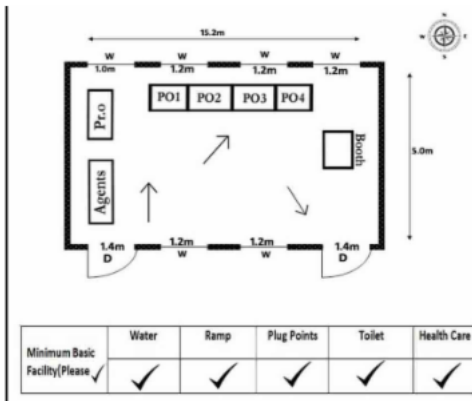

Cad View

Key MAP View