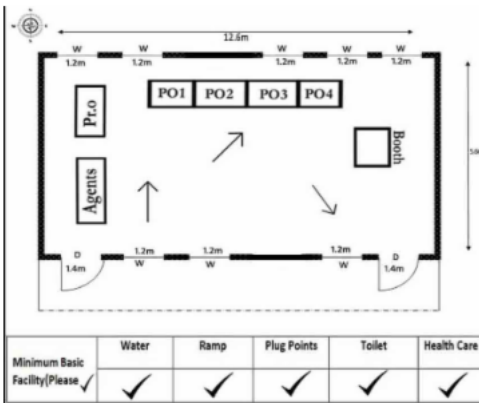

வாக்காளர் பதிவு அலுவலரின்
கையொப்பம்

Nazri Naksha

Google Map View

Polling Station Building Front View

Polling Station Front View

Cad View

Key MAP View

| | | | | | |
|--|------------|---|------------|---|------------|
| 1 பெயர் : கதிரேசன் - தந்தையின் பெயர்: கருப்பையா - வீட்டு எண் : 1 வயது : 80 பாலினம் : ஆண் Photo is available | WBV1435684 | 2 பெயர் : தனலெட்சுமி - கணவர் பெயர்: கதிரேசன் - வீட்டு எண் : 1 வயது : 61 பாலினம் : பெண் Photo is available | WBV1435643 | 3 பெயர் : ராமசந்திரன் தந்தையின் பெயர்: பாண்டியம் பிள்ளை வீட்டு எண் : 1 வயது : 41 பாலினம் : ஆண் Photo is available | WBV1822980 |
| 4 பெயர் : சசிகலா கணவர் பெயர்: ராமசந்திரன் வீட்டு எண் : 1 வயது : 40 பாலினம் : பெண் Photo is available | WBV1822972 | 5 பெயர் : நாகராஜன் - தந்தையின் பெயர்: பாஸ்கரன் - வீட்டு எண் : 1 வயது : 30 பாலினம் : ஆண் Photo is available | WBV1435593 | 6 பெயர் : கார்த்திகா - கணவர் பெயர்: ராஜா - வீட்டு எண் : 1 வயது : 30 பாலினம் : பெண் Photo is available | WBV1435627 |
| 7 பெயர் : சபரி பிரியா அ அஜீத் குமார் கணவர் பெயர்: அஜீத் குமார் வீட்டு எண் : 1 வயது : 23 பாலினம் : பெண் Photo is available | WBV3016284 | 8 பெயர் : அருந்தவ ராஜா - தந்தையின் பெயர்: வெள்ளைசாமி - வீட்டு எண் : 1-7 வயது : 42 பாலினம் : ஆண் Photo is available | WBV1685692 | 9 பெயர் : சமதி - கணவர் பெயர்: அருந்தவராஜா - வீட்டு எண் : 1-7 வயது : 37 பாலினம் : பெண் Photo is available | WBV1685734 |
| 10 பெயர் : மாலதி பா கணவர் பெயர்: பால்பாண்டி வீட்டு எண் : 1/52 வயது : 52 பாலினம் : பெண் Photo is available | WBV3050481 | 11 பெயர் : சதீஷ்குமார் - தந்தையின் பெயர்: பால்பாண்டி - வீட்டு எண் : 1/52 வயது : 33 பாலினம் : ஆண் Photo is available | WBV1041318 | 12 பெயர் : சரத்குமார் - தந்தையின் பெயர்: செல்வம் - வீட்டு எண் : 1-55 வயது : 31 பாலினம் : ஆண் Photo is available | WBV1233204 |
| 13 பெயர் : சொர்ணவள்ளி தந்தையின் பெயர்: போத்திராஜா வீட்டு எண் : 1/55 வயது : 25 பாலினம் : பெண் Photo is available | WBV2068583 | 14 பெயர் : ராஜா வெ தந்தையின் பெயர்: வெள்ளைசாமி வீட்டு எண் : 1/73 வயது : 44 பாலினம் : ஆண் Photo is available | WBV3050473 | 15 பெயர் : நாகலட்சுமி ரா கணவர் பெயர்: ராஜா - வீட்டு எண் : 1/73 வயது : 39 பாலினம் : பெண் Photo is available | WBV1474824 |
| 16 பெயர் : முத்தால பரமேஸ்வரி தந்தையின் பெயர்: ராஜா வீட்டு எண் : 1/73 வயது : 19 பாலினம் : பெண் Photo is available | WBV3051570 | 17 பெயர் : மாயாண்டி - தந்தையின் பெயர்: காந்திமணி - வீட்டு எண் : 1-77 வயது : 34 பாலினம் : ஆண் Photo is available | WBV0924191 | 18 பெயர் : கு இருளப்பன் எ சரேஷ் தந்தையின் பெயர்: பீ குமார் வீட்டு எண் : 1/116 வயது : 20 பாலினம் : ஆண் Photo is available | WBV2906626 |
| 19 பெயர் : சாலைமால் - தந்தையின் பெயர்: செல்லம்சேர்வை - வீட்டு எண் : 1-118C வயது : 58 பாலினம் : ஆண் Photo is available | GQW5918487 | 20 பெயர் : கார்த்திக் தந்தையின் பெயர்: நீலகண்டன் வீட்டு எண் : 1/151 வயது : 37 பாலினம் : ஆண் Photo is available | WBV1822931 | 21 பெயர் : அழகேஸ்வரன் - தந்தையின் பெயர்: வெள்ளைச்சாமி - வீட்டு எண் : 1-174 வயது : 52 பாலினம் : ஆண் Photo is available | GQW7731599 |
| 22 பெயர் : ஜெயலதா - கணவர் பெயர்: அழகேஸ்வரன் - வீட்டு எண் : 1-174 வயது : 47 பாலினம் : பெண் Photo is available | GQW7880362 | 23 பெயர் : ராஜேஷ் கண்ணன் - தந்தையின் பெயர்: அழகேசன் - வீட்டு எண் : 1-174 வயது : 27 பாலினம் : ஆண் Photo is available | WBV1743343 | 24 பெயர் : ரம்பா தந்தையின் பெயர்: அழகேஸ்வரன் வீட்டு எண் : 1/174 வயது : 25 பாலினம் : பெண் Photo is available | WBV2063402 |
| 25 பெயர் : விஜயா - கணவர் பெயர்: சத்தியநாராயணன் - வீட்டு எண் : 1E வயது : 57 பாலினம் : பெண் Photo is available | WBV0923904 | 26 பெயர் : கிருஷ்ணமூர்த்தி - தாயின் பெயர்: லெட்சுமி - வீட்டு எண் : 1E வயது : 42 பாலினம் : ஆண் Photo is available | WBV0924290 | 27 பெயர் : ராமநாதன் - தந்தையின் பெயர்: சத்தியநாராயணன் - வீட்டு எண் : 1E வயது : 38 பாலினம் : ஆண் Photo is available | WBV0924332 |
| 28 பெயர் : சத்தியநாராயணன் - தந்தையின் பெயர்: முத்துப்பிள்ளை - வீட்டு எண் : 2-115 வயது : 61 பாலினம் : ஆண் Photo is available | WBV1233493 | 29 பெயர் : ரவிச்சந்திரன் - தந்தையின் பெயர்: சண்முகப்பிள்ளை வீட்டு எண் : 2-220 வயது : 57 பாலினம் : ஆண் Photo is available | WBV0751800 | 30 பெயர் : பஞ்சு - கணவர் பெயர்: பாலமுருகன் - வீட்டு எண் : 3 வயது : 39 பாலினம் : பெண் Photo is available | WBV1349422 |