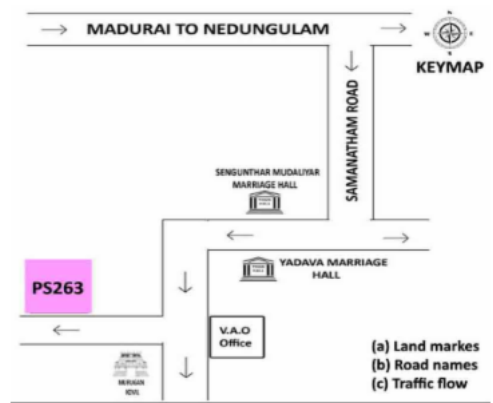

வாக்காளர் பதிவு அலுவலரின்
கையொப்பம்

Nazri Naksha

Google Map View

Polling Station Building Front View

Polling Station Front View

Cad View

Key MAP View

| | | | | | |
|--|------------|---|------------|---|------------|
| 1 பெயர் : கதிரேசன் - தந்தையின் பெயர்: கருப்பையா - வீட்டு எண் : 1 வயது : 80 பாலினம் : ஆண் Photo is available | WBV1435684 | 2 பெயர் : தனலெட்சுமி - கணவர் பெயர்: கதிரேசன் - வீட்டு எண் : 1 வயது : 61 பாலினம் : பெண் Photo is available | WBV1435643 | 3 பெயர் : ராமசந்திரன் தந்தையின் பெயர்: பாண்டியம் பிள்ளை வீட்டு எண் : 1 வயது : 41 பாலினம் : ஆண் Photo is available | WBV1822980 |
| 4 பெயர் : சசிகலா கணவர் பெயர்: ராமசந்திரன் வீட்டு எண் : 1 வயது : 40 பாலினம் : பெண் Photo is available | WBV1822972 | 5 பெயர் : நாகராஜன் - தந்தையின் பெயர்: பாஸ்கரன் - வீட்டு எண் : 1 வயது : 30 பாலினம் : ஆண் Photo is available | WBV1435593 | 6 பெயர் : கார்த்திகா - கணவர் பெயர்: ராஜா - வீட்டு எண் : 1 வயது : 30 பாலினம் : பெண் Photo is available | WBV1435627 |
| 7 பெயர் : சபரி பிரியா அ அஜீத் குமார் கணவர் பெயர்: அஜீத் குமார் வீட்டு எண் : 1 வயது : 23 பாலினம் : பெண் Photo is available | WBV3016284 | 8 பெயர் : அருந்தவ ராஜா - தந்தையின் பெயர்: வெள்ளைசாமி - வீட்டு எண் : 1-7 வயது : 42 பாலினம் : ஆண் Photo is available | WBV1685692 | 9 பெயர் : சமதி - கணவர் பெயர்: அருந்தவராஜா - வீட்டு எண் : 1-7 வயது : 37 பாலினம் : பெண் Photo is available | WBV1685734 |
| 10 பெயர் : மாலதி பா கணவர் பெயர்: பால்பாண்டி வீட்டு எண் : 1/52 வயது : 52 பாலினம் : பெண் Photo is available | WBV3050481 | 11 பெயர் : சதீஷ்குமார் - தந்தையின் பெயர்: பால்பாண்டி - வீட்டு எண் : 1/52 வயது : 33 பாலினம் : ஆண் Photo is available | WBV1041318 | 12 பெயர் : சரத்குமார் - தந்தையின் பெயர்: செல்வம் - வீட்டு எண் : 1-55 வயது : 31 பாலினம் : ஆண் Photo is available | WBV1233204 |
| 13 பெயர் : சொர்ணவள்ளி தந்தையின் பெயர்: போத்திராஜா வீட்டு எண் : 1/55 வயது : 25 பாலினம் : பெண் Photo is available | WBV2068583 | 14 பெயர் : ராஜா வெ தந்தையின் பெயர்: வெள்ளைசாமி வீட்டு எண் : 1/73 வயது : 44 பாலினம் : ஆண் Photo is available | WBV3050473 | 15 பெயர் : நாகலட்சுமி ரா கணவர் பெயர்: ராஜா - வீட்டு எண் : 1/73 வயது : 39 பாலினம் : பெண் Photo is available | WBV1474824 |
| 16 பெயர் : முத்தால பரமேஸ்வரி தந்தையின் பெயர்: ராஜா வீட்டு எண் : 1/73 வயது : 19 பாலினம் : பெண் Photo is available | WBV3051570 | 17 பெயர் : மாயாண்டி - தந்தையின் பெயர்: காந்திமணி - வீட்டு எண் : 1-77 வயது : 34 பாலினம் : ஆண் Photo is available | WBV0924191 | 18 பெயர் : கு இருளப்பன் எ சரேஷ் தந்தையின் பெயர்: பீ குமார் வீட்டு எண் : 1/116 வயது : 20 பாலினம் : ஆண் Photo is available | WBV2906626 |
| 19 பெயர் : சாலைமால் - தந்தையின் பெயர்: செல்லம்சேர்வை - வீட்டு எண் : 1-118C வயது : 58 பாலினம் : ஆண் Photo is available | GQW5918487 | 20 பெயர் : கார்த்திக் தந்தையின் பெயர்: நீலகண்டன் வீட்டு எண் : 1/151 வயது : 37 பாலினம் : ஆண் Photo is available | WBV1822931 | 21 பெயர் : அழகேஸ்வரன் - தந்தையின் பெயர்: வெள்ளைச்சாமி - வீட்டு எண் : 1-174 வயது : 52 பாலினம் : ஆண் Photo is available | GQW7731599 |
| 22 பெயர் : ஜெயலதா - கணவர் பெயர்: அழகேஸ்வரன் - வீட்டு எண் : 1-174 வயது : 47 பாலினம் : பெண் Photo is available | GQW7880362 | 23 பெயர் : ராஜேஷ் கண்ணன் - தந்தையின் பெயர்: அழகேசன் - வீட்டு எண் : 1-174 வயது : 27 பாலினம் : ஆண் Photo is available | WBV1743343 | 24 பெயர் : ரம்பா தந்தையின் பெயர்: அழகேஸ்வரன் வீட்டு எண் : 1/174 வயது : 25 பாலினம் : பெண் Photo is available | WBV2063402 |
| 25 பெயர் : விஜயா - கணவர் பெயர்: சத்தியநாராயணன் - வீட்டு எண் : 1E வயது : 57 பாலினம் : பெண் Photo is available | WBV0923904 | 26 பெயர் : கிருஷ்ணமூர்த்தி - தாயின் பெயர்: லெட்சுமி - வீட்டு எண் : 1E வயது : 42 பாலினம் : ஆண் Photo is available | WBV0924290 | 27 பெயர் : ராமநாதன் - தந்தையின் பெயர்: சத்தியநாராயணன் - வீட்டு எண் : 1E வயது : 38 பாலினம் : ஆண் Photo is available | WBV0924332 |
| 28 பெயர் : சத்தியநாராயணன் - தந்தையின் பெயர்: முத்துப்பிள்ளை - வீட்டு எண் : 2-115 வயது : 61 பாலினம் : ஆண் Photo is available | WBV1233493 | 29 பெயர் : ரவிச்சந்திரன் - தந்தையின் பெயர்: சண்முகப்பிள்ளை வீட்டு எண் : 2-220 வயது : 57 பாலினம் : ஆண் Photo is available | WBV0751800 | 30 பெயர் : பஞ்சு - கணவர் பெயர்: பாலமுருகன் - வீட்டு எண் : 3 வயது : 39 பாலினம் : பெண் Photo is available | WBV1349422 |