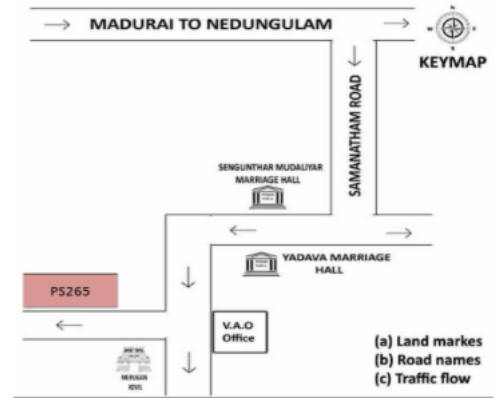

Key MAP View