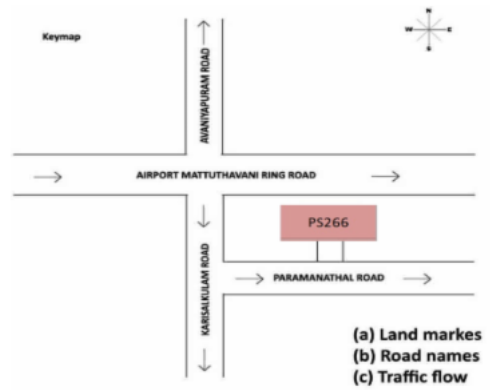

Key MAP View