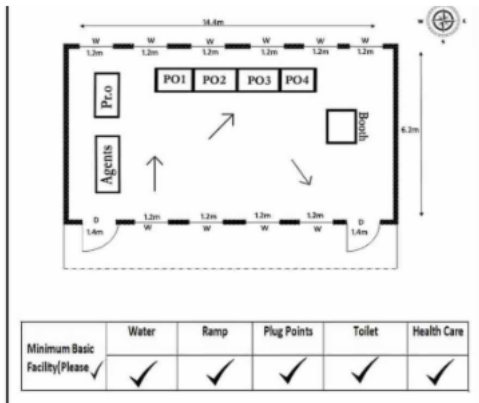

Google Map View

Polling Station Building Front View

Polling Station Front View

Cad View

Key MAP View

1 பெயர் : அசாருதீன் தந்தையின் பெயர்: ஜாபர் வீட்டு எண் : 00 வயது : 25 பாலினம் : ஆண்	WBV1901644 Photo is available	2 பெயர் : ஹாதி இதயத்துல்லா - தந்தையின் பெயர்: ஷேக் தாவூத் - வீட்டு எண் : 1E வயது : 60 பாலினம் : ஆண்	GQW5934609 Photo is available	3 பெயர் : அனார் கலி - கணவர் பெயர்: ஹாதி இதயத்துல்லா - வீட்டு எண் : 1E வயது : 56 பாலினம் : பெண்	GQW5935796 Photo is available
4 பெயர் : மங்கலேஸ்வரி - கணவர் பெயர்: செந்தில்குமரன் - வீட்டு எண் : 1E வயது : 46 பாலினம் : பெண்	WBV0752220 Photo is available	5 பெயர் : கார்த்திக் - தந்தையின் பெயர்: சேர்மக்கனி - வீட்டு எண் : 1E வயது : 41 பாலினம் : ஆண்	WBV0763334 Photo is available	6 பெயர் : தமிழரசி - கணவர் பெயர்: துரைபாண்டி - வீட்டு எண் : 1e வயது : 39 பாலினம் : பெண்	WBV0620682 Photo is available
7 பெயர் : கன்னிகாதேவி - கணவர் பெயர்: செல்வம் - வீட்டு எண் : 1E வயது : 37 பாலினம் : பெண்	WBV0763409 Photo is available	8 பெயர் : சரண்யா கோ தந்தையின் பெயர்: கோபால் - வீட்டு எண் : 1e வயது : 36 பாலினம் : பெண்	WBV0620484 Photo is available	9 பெயர் : சுகண்யா - கணவர் பெயர்: விக்னேஷ்பாபு - வீட்டு எண் : 1E வயது : 34 பாலினம் : பெண்	WBV0691311 Photo is available
S 10 பெயர் : பாண்டியராஜன் தந்தையின் பெயர்: முருகன் - வீட்டு எண் : 2 வயது : 38 பாலினம் : ஆண்	WBV1580257 Photo is available	11 பெயர் : வாசு - தந்தையின் பெயர்: கோபால் - வீட்டு எண் : 3 வயது : 51 பாலினம் : ஆண்	GQW1791862 Photo is available	12 பெயர் : ஆரசம்மாள் - கணவர் பெயர்: வாசு - வீட்டு எண் : 3 வயது : 47 பாலினம் : பெண்	GQW1791805 Photo is available
13 பெயர் : பஷீர் - தந்தையின் பெயர்: சாகுல்அமீது - வீட்டு எண் : 3-16 வயது : 46 பாலினம் : ஆண்	WBV1726587 Photo is available	14 பெயர் : செண்பக ப்ரியா க கணவர் பெயர்: ராதா கிருஷ்ணன் வீட்டு எண் : 3-113 வயது : 32 பாலினம் : பெண்	WBV0167148 Photo is available	15 பெயர் : மாரிப்பாண்டி - தந்தையின் பெயர்: சந்திரசேகர் - வீட்டு எண் : 3-218 வயது : 41 பாலினம் : ஆண்	GQW5936091 Photo is available
16 பெயர் : கல்லாணை - தந்தையின் பெயர்: கருப்பையா - வீட்டு எண் : 3-233 வயது : 45 பாலினம் : ஆண்	WBV0232231 Photo is available	17 பெயர் : கதிரவன் - தந்தையின் பெயர்: முனியாண்டி - வீட்டு எண் : 3/275 வயது : 43 பாலினம் : ஆண்	WBV0167270 Photo is available	18 பெயர் : ரஹ்மான் பீவி கணவர் பெயர்: நிஸரூஉந் வீட்டு எண் : 3/294 வயது : 37 பாலினம் : பெண்	WBV2687531 Photo is available
19 பெயர் : பிரிதிவிராஜ் - தந்தையின் பெயர்: மூக்கன்சிங் - வீட்டு எண் : 3-311 வயது : 69 பாலினம் : ஆண்	WBV0440347 Photo is available	20 பெயர் : ஆஷா தேவி - கணவர் பெயர்: மதன்சிங் - வீட்டு எண் : 3-311 வயது : 41 பாலினம் : பெண்	WBV0440362 Photo is available	21 பெயர் : ரேகாதேவி - கணவர் பெயர்: பானுவிரதாப்சிங் - வீட்டு எண் : 3-311 வயது : 39 பாலினம் : பெண்	WBV0440370 Photo is available
22 பெயர் : செந்தில்குமார் - தந்தையின் பெயர்: போஸ் - வீட்டு எண் : 3-315 வயது : 42 பாலினம் : ஆண்	WBV2596617 Photo is available	23 பெயர் : மகாலட்சுமி - கணவர் பெயர்: செந்தில் குமார் - வீட்டு எண் : 3-315 வயது : 42 பாலினம் : பெண்	WBV2596609 Photo is available	24 பெயர் : ராஜேஷ்வரி தந்தையின் பெயர்: கண்ணன் வீட்டு எண் : 3/547 வயது : 24 பாலினம் : பெண்	WBV2538718 Photo is available
25 பெயர் : ராஜேஸ்வரி மு தந்தையின் பெயர்: முத்துமாணிக்கம் வீட்டு எண் : 3/603 வயது : 38 பாலினம் : பெண்	WBV2877868 Photo is available	26 பெயர் : நவாப் ஜான் தந்தையின் பெயர்: மாபு பாஷா வீட்டு எண் : 3/707 வயது : 20 பாலினம் : ஆண்	WBV2999787 Photo is available	27 பெயர் : ரபீதாபானு ஜ கணவர் பெயர்: ஜமால் மைதீன் வீட்டு எண் : 3/777 வயது : 57 பாலினம் : பெண்	WBV3077062 Photo is available
28 பெயர் : தனலட்சுமி கணவர் பெயர்: சுரேஷ் வீட்டு எண் : 8 வயது : 55 பாலினம் : பெண்	WBV2598407 Photo is available	29 பெயர் : பாலம்மாள் - கணவர் பெயர்: சேதுராமன் - வீட்டு எண் : 10 வயது : 75 பாலினம் : பெண்	WBV2430445 Photo is available	30 பெயர் : பேச்சி - கணவர் பெயர்: முத்துதேவர் - வீட்டு எண் : 10 வயது : 60 பாலினம் : பெண்	WBV2390748 Photo is available