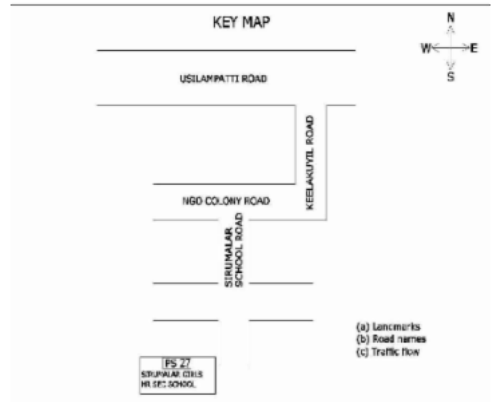

Key MAP View