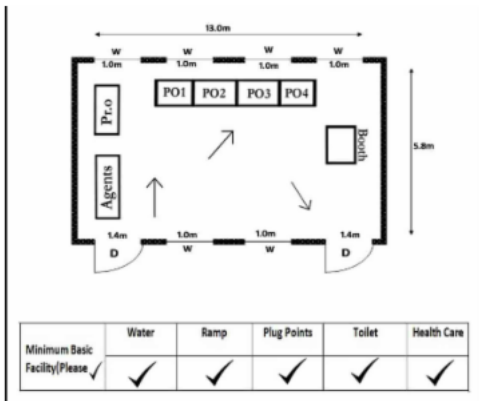

Google Map View

Polling Station Building Front View

Polling Station Front View

Cad View

Key MAP View

1 பெயர் : ரேவதி - இதரர் பெயர்: சுப்பிரமணியன் - வீட்டு எண் : 1 வயது : 39 பாலினம் : பெண் Photo is available	SBW0436105	2 பெயர் : சேக் உஸ்மான் அலி எஸ் தந்தையின் பெயர்: செய்யது அலியோர் அ வீட்டு எண் : 1/35 வயது : 23 பாலினம் : ஆண் Photo is available	WBV2686103	3 பெயர் : பெரிய பூசாரி தந்தையின் பெயர்: போஸ் வீட்டு எண் : 1/37 வயது : 24 பாலினம் : ஆண் Photo is available	WBV2538783
4 பெயர் : சிவா - தந்தையின் பெயர்: முருகன் - வீட்டு எண் : 1-82 வயது : 30 பாலினம் : ஆண் Photo is available	WBV1436211	5 பெயர் : இப்ராகிம் - தந்தையின் பெயர்: யூசப்ராவுத்தர் - வீட்டு எண் : 1E வயது : 78 பாலினம் : ஆண் Photo is available	WBV1260942	6 பெயர் : லெட்சுமியம்மாள் - கணவர் பெயர்: வெள்ளைச்சாமி - வீட்டு எண் : 1E வயது : 72 பாலினம் : பெண் Photo is available	WBV1261056
7 பெயர் : ரவிச்சந்திரன் - தந்தையின் பெயர்: செல்லம்பிள்ளை - வீட்டு எண் : 1E வயது : 67 பாலினம் : ஆண் Photo is available	WBV2430577	# 8 பெயர் : நஜிமா பாணு கணவர் பெயர்: அபுக்கர்சித்திக் - வீட்டு எண் : 1E வயது : 48 பாலினம் : பெண் Photo is available	GQW1792233	9 பெயர் : செல்வி - கணவர் பெயர்: நாகராஜ் - வீட்டு எண் : 1E வயது : 46 பாலினம் : பெண் Photo is available	WBV1641547
10 பெயர் : செல்வி - கணவர் பெயர்: மணி - வீட்டு எண் : 1E வயது : 46 பாலினம் : பெண் Photo is available	WBV0691618	11 பெயர் : செந்தில் குமார் - தந்தையின் பெயர்: முருகன் - வீட்டு எண் : 1E வயது : 36 பாலினம் : ஆண் Photo is available	WBV0926535	12 பெயர் : ரேணுகாதேவி - கணவர் பெயர்: குமார் - வீட்டு எண் : 1E வயது : 30 பாலினம் : பெண் Photo is available	WBV1350198
13 பெயர் : மைதீன்கான் - தந்தையின் பெயர்: அக்பர் அலி - வீட்டு எண் : 1E வயது : 30 பாலினம் : ஆண் Photo is available	WBV1234442	14 பெயர் : கவிதா - தந்தையின் பெயர்: சுந்தர்ராஜன் - வீட்டு எண் : 1E வயது : 28 பாலினம் : பெண் Photo is available	WBV1641497	15 பெயர் : மகேஸ்வரி - தந்தையின் பெயர்: பிரகாஷ் - வீட்டு எண் : 1E வயது : 28 பாலினம் : பெண் Photo is available	WBV1641505
16 பெயர் : தேன்மொழி கணவர் பெயர்: பாக்கியராஜ் வீட்டு எண் : 2 ஏ வயது : 43 பாலினம் : பெண் Photo is available	WBV2752186	17 பெயர் : முத்துராக்கு கணவர் பெயர்: சங்கரமூர்த்தி வீட்டு எண் : 3 வயது : 23 பாலினம் : பெண் Photo is available	WBV2990364	18 பெயர் : சையத் மைதீன் - தந்தையின் பெயர்: அப்துல் ரஜாக் - வீட்டு எண் : 3-377 வயது : 48 பாலினம் : ஆண் Photo is available	WBV1058122
19 பெயர் : ஹசீனா - கணவர் பெயர்: செய்யது மைதீன் - வீட்டு எண் : 3-377 வயது : 43 பாலினம் : பெண் Photo is available	WBV0926238	20 பெயர் : காயத்ரி கணவர் பெயர்: வினோத்குமார் வீட்டு எண் : 3/488 வயது : 29 பாலினம் : பெண் Photo is available	AXA1181015	21 பெயர் : வீராயி கணவர் பெயர்: ரஞ்சித்குமார் வீட்டு எண் : 3/575 வயது : 24 பாலினம் : பெண் Photo is available	WBV2752178
22 பெயர் : முத்துமணி - கணவர் பெயர்: பூர்ணஆனந்த் - வீட்டு எண் : 3-806 வயது : 44 பாலினம் : பெண் Photo is available	WBV1058098	23 பெயர் : ரத்தினம் - தந்தையின் பெயர்: தெட்சினாமூர்த்தி - வீட்டு எண் : 4 வயது : 87 பாலினம் : ஆண் Photo is available	WBV1234541	24 பெயர் : மீனாட்சி - கணவர் பெயர்: பாலசுப்ரமணியன் - வீட்டு எண் : 4 வயது : 43 பாலினம் : பெண் Photo is available	WBV1234566
25 பெயர் : சலீம் - தந்தையின் பெயர்: இஸ்மாயில் - வீட்டு எண் : 4-837 வயது : 65 பாலினம் : ஆண் Photo is available	WBV1234483	26 பெயர் : பாணு - கணவர் பெயர்: சலீம் - வீட்டு எண் : 4-837 வயது : 56 பாலினம் : பெண் Photo is available	WBV1234731	27 பெயர் : அனீஸ் பாத்திமா - கணவர் பெயர்: பரீது இஸ்மாயில் - வீட்டு எண் : 4-837 வயது : 38 பாலினம் : பெண் Photo is available	WBV1234707
28 பெயர் : பரீது இஸ்மாயில் - தந்தையின் பெயர்: சலீம் - வீட்டு எண் : 4-837 வயது : 38 பாலினம் : ஆண் Photo is available	WBV1234491	29 பெயர் : சதாம் உசேன் தந்தையின் பெயர்: முகமது இஸ்மாயில் வீட்டு எண் : 4/854 வயது : 34 பாலினம் : ஆண் Photo is available	WBV2749943	30 பெயர் : பாலு - தந்தையின் பெயர்: ஆதிமூலம் - வீட்டு எண் : 4-1016 வயது : 48 பாலினம் : ஆண் Photo is available	WBV1571686