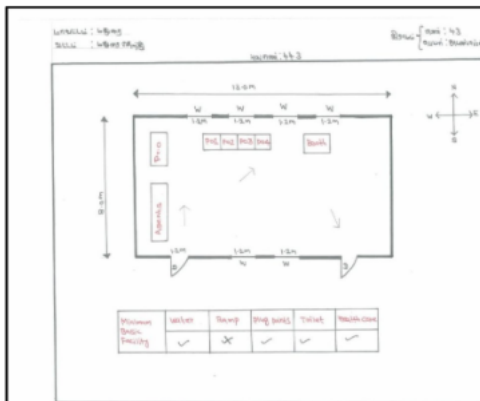

Google Map View

Polling Station Building Front View

Polling Station Front View

Cad View

Key MAP View

1	WBV1628015	பெயர் : ஆனந்த பிரகாஷ் - தந்தையின் பெயர்: அய்யனார் - வீட்டு எண் : 1-A வயது : 28 பாலினம் : ஆண்	Photo is available	2	WBV1199280	பெயர் : சுந்தரம்மாள் - கணவர் பெயர்: கன்னையா - வீட்டு எண் : 1E வயது : 67 பாலினம் : பெண்	Photo is available	3	WBV1199322	பெயர் : செல்வி - கணவர் பெயர்: சரவணன் - வீட்டு எண் : 1E வயது : 39 பாலினம் : பெண்	Photo is available
4	WBV1199355	பெயர் : நாகஜோதி - கணவர் பெயர்: ராதாகிருஷ்ணன் - வீட்டு எண் : 1E வயது : 39 பாலினம் : பெண்	Photo is available	5	WBV1199363	பெயர் : தங்கப்பாண்டி - தந்தையின் பெயர்: கருப்பணன் - வீட்டு எண் : 1E வயது : 35 பாலினம் : ஆண்	Photo is available	6	WBV1199306	பெயர் : ஜஸ்வரயா - கணவர் பெயர்: தங்கப்பாண்டி - வீட்டு எண் : 1E வயது : 34 பாலினம் : பெண்	Photo is available
7	WBV1330851	பெயர் : திவ்யா - தந்தையின் பெயர்: ராமலிங்கம் - வீட்டு எண் : 1E வயது : 32 பாலினம் : பெண்	Photo is available	8	WBV1199439	பெயர் : ராம்குமார் - தந்தையின் பெயர்: முருகேஷ்வரன் - வீட்டு எண் : 1E வயது : 31 பாலினம் : ஆண்	Photo is available	9	WBV1330711	பெயர் : அபிநயா - தந்தையின் பெயர்: ராமலிங்கம் - வீட்டு எண் : 1E வயது : 30 பாலினம் : பெண்	Photo is available
10	WBV1417336	பெயர் : பிரியா - கணவர் பெயர்: திருஞானம் - வீட்டு எண் : 2 வயது : 34 பாலினம் : பெண்	Photo is available	11	WBV2838654	பெயர் : சீதாலெட்சுமி கணவர் பெயர்: ஸ்டீபன் ராஜ் வீட்டு எண் : 3 வயது : 33 பாலினம் : பெண்	Photo is available	12	GQW2260669	பெயர் : ராமச்சந்திரன் - தந்தையின் பெயர்: சின்னச்சாமி - வீட்டு எண் : 5 வயது : 70 பாலினம் : ஆண்	Photo is available
13	WBV2337772	பெயர் : புஷ்பம் - கணவர் பெயர்: ராமச்சந்திரன் - வீட்டு எண் : 5 வயது : 60 பாலினம் : பெண்	Photo is available	14	GQW7653306	பெயர் : அம்பிகா - தந்தையின் பெயர்: ராமச்சந்திரன் - வீட்டு எண் : 5 வயது : 42 பாலினம் : பெண்	Photo is available	15	WBV2505667	பெயர் : அழகம்மாள் கணவர் பெயர்: மோகன் வீட்டு எண் : 5 வயது : 38 பாலினம் : பெண்	Photo is available
16	WBV0134734	பெயர் : இளவரசி - தந்தையின் பெயர்: ராமச்சந்திரன் - வீட்டு எண் : 5-14 வயது : 36 பாலினம் : பெண்	Photo is available	17	WBV2505790	பெயர் : கவிதா கணவர் பெயர்: பெரியசாமி வீட்டு எண் : 5 வயது : 33 பாலினம் : பெண்	Photo is available	18	WBV2337780	பெயர் : ரவி - தந்தையின் பெயர்: கருப்பையா - வீட்டு எண் : 5a வயது : 48 பாலினம் : ஆண்	Photo is available
19	WBV2560605	பெயர் : முக்கம்மாள் கணவர் பெயர்: மகாலிங்கம் வீட்டு எண் : 6 வயது : 53 பாலினம் : பெண்	Photo is available	20	WBV2337798	பெயர் : ஜெபமாலை - கணவர் பெயர்: ராஜீ - வீட்டு எண் : 6A வயது : 78 பாலினம் : பெண்	Photo is available	21	WBV2337806	பெயர் : சுந்தரம்மாள் - கணவர் பெயர்: ராதாகிருஷ்ணன் - வீட்டு எண் : 6A வயது : 50 பாலினம் : பெண்	Photo is available
22	GQW6929822	பெயர் : கௌரிசங்கர் ராஜ் தந்தையின் பெயர்: ராஜீ - வீட்டு எண் : 6A வயது : 45 பாலினம் : ஆண்	Photo is available	23	GQW2260453	பெயர் : மகாலிங்கம் - தந்தையின் பெயர்: வெள்ளையன் - வீட்டு எண் : 6B வயது : 61 பாலினம் : ஆண்	Photo is available	24	GQW5589932	பெயர் : ராஜாத்தி - கணவர் பெயர்: மகாலிங்கம் - வீட்டு எண் : 6B வயது : 55 பாலினம் : பெண்	Photo is available
25	WBV1199389	பெயர் : பாலமுருகன் - தந்தையின் பெயர்: களஞ்சியம் - வீட்டு எண் : 6B வயது : 42 பாலினம் : ஆண்	Photo is available	26	WBV2506350	பெயர் : சுந்தரலிங்கம் இதரர் பெயர்: தமிழ்செல்வி வீட்டு எண் : 7/12 வயது : 42 பாலினம் : ஆண்	Photo is available	27	GQW2262285	பெயர் : ராமசாமி - தந்தையின் பெயர்: வீரன் - வீட்டு எண் : 8 வயது : 55 பாலினம் : ஆண்	Photo is available
28	WBV2337814	பெயர் : வீரமணி - கணவர் பெயர்: ராமசாமி - வீட்டு எண் : 8 வயது : 50 பாலினம் : பெண்	Photo is available	29	WBV2062719	பெயர் : சத்தியப்ரியா தந்தையின் பெயர்: ராமமூர்த்தி வீட்டு எண் : 8/14 வயது : 28 பாலினம் : பெண்	Photo is available	30	WBV2539559	பெயர் : பிரியங்கா கணவர் பெயர்: முருகன் வீட்டு எண் : 8 (ஏ) வயது : 30 பாலினம் : பெண்	Photo is available