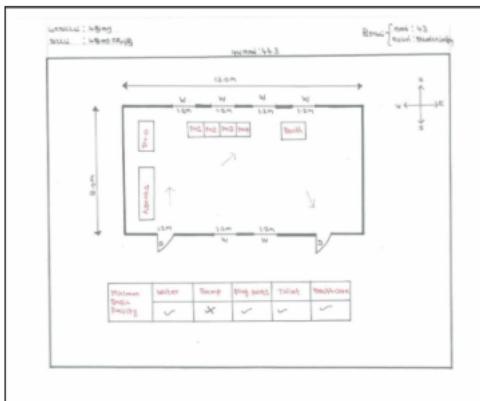

Google Map View

Polling Station Building Front View

Polling Station Front View

Cad View

Key MAP View

1 பெயர் : செல்வராஜ் - தந்தையின் பெயர்: பரமத் தேவர் - வீட்டு எண் : 1E வயது : 73 பாலினம் : ஆண் Photo is available	GQW8140063	2 பெயர் : நாகராஜன் - தந்தையின் பெயர்: குப்புசாமி - வீட்டு எண் : 1E வயது : 72 பாலினம் : ஆண் Photo is available	WBV1675420	3 பெயர் : ராஜேந்திரன் - தந்தையின் பெயர்: சுப்பையாபிள்ளை - வீட்டு எண் : 1e வயது : 69 பாலினம் : ஆண் Photo is available	WBV0621060
4 பெயர் : கருப்பையா - தந்தையின் பெயர்: ராமையா - வீட்டு எண் : 1E வயது : 68 பாலினம் : ஆண் Photo is available	WBV1726991	5 பெயர் : மீராகாந்தி - கணவர் பெயர்: நாகராஜன் - வீட்டு எண் : 1E வயது : 64 பாலினம் : பெண் Photo is available	WBV1675271	6 பெயர் : சுகுமாரி - கணவர் பெயர்: ராஜேந்திரன் - வீட்டு எண் : 1e வயது : 60 பாலினம் : பெண் Photo is available	WBV0621052
7 பெயர் : சசிகலா தேவி - கணவர் பெயர்: கணேஷ் குமார் - வீட்டு எண் : 1E வயது : 45 பாலினம் : பெண் Photo is available	WBV1058502	8 பெயர் : சமதி - கணவர் பெயர்: காமராஜ் - வீட்டு எண் : 1e வயது : 44 பாலினம் : பெண் Photo is available	WBV0621169	9 பெயர் : ரஞ்சித் குமார் - தந்தையின் பெயர்: போஸ் - வீட்டு எண் : 1E வயது : 44 பாலினம் : ஆண் Photo is available	WBV1675107
10 பெயர் : கார்த்திக்ராஜன் - தந்தையின் பெயர்: சந்திரசேகரன் - வீட்டு எண் : 1E வயது : 43 பாலினம் : ஆண் Photo is available	WBV1675123	11 பெயர் : தனபாலன் - தந்தையின் பெயர்: நாகராஜன் - வீட்டு எண் : 1E வயது : 38 பாலினம் : ஆண் Photo is available	WBV1675289	12 பெயர் : ராஜசீலா - கணவர் பெயர்: ரஞ்சித் குமார் - வீட்டு எண் : 1E வயது : 38 பாலினம் : பெண் Photo is available	WBV1675115
13 பெயர் : ஹரிகிருஷ்ணன் - தந்தையின் பெயர்: நாகராஜன் - வீட்டு எண் : 1E வயது : 36 பாலினம் : ஆண் Photo is available	WBV1675297	14 பெயர் : மீனா அம்பிகை - கணவர் பெயர்: சதீஷ் - வீட்டு எண் : 1E வயது : 35 பாலினம் : பெண் Photo is available	WBV1072917	15 பெயர் : ஹேமநந்தினி - தந்தையின் பெயர்: கருப்புக்கிளி வீட்டு எண் : 1E வயது : 29 பாலினம் : பெண் Photo is available	WBV1436484
16 பெயர் : நிவேதிதா - தந்தையின் பெயர்: ரவி முனிசாமி வீட்டு எண் : 1E வயது : 29 பாலினம் : பெண் Photo is available	WBV1436468	17 பெயர் : வெங்கடசுப்பிரமணியன் - தந்தையின் பெயர்: ஜெகந்நாதன் - வீட்டு எண் : 2 வயது : 78 பாலினம் : ஆண் Photo is available	WBV1255553	18 பெயர் : அழகுலெட்சுமி - கணவர் பெயர்: நாராயணன் - வீட்டு எண் : 2-157 வயது : 38 பாலினம் : பெண் Photo is available	GQW6850663
19 பெயர் : சங்கர் - தந்தையின் பெயர்: பழனிச்சாமி - வீட்டு எண் : 2-203 வயது : 56 பாலினம் : ஆண் Photo is available	GQW5949334	20 பெயர் : மாலா - கணவர் பெயர்: சங்கர் - வீட்டு எண் : 2-203 வயது : 51 பாலினம் : பெண் Photo is available	GQW5948914	21 பெயர் : ஐகோர்ட்ராஜா - தந்தையின் பெயர்: மகாலிங்கம் - வீட்டு எண் : 2-280 வயது : 29 பாலினம் : ஆண் Photo is available	WBV1436526
22 பெயர் : இந்துமதி போ கணவர் பெயர்: ஜெயகுமார் - வீட்டு எண் : 2-285B வயது : 36 பாலினம் : பெண் Photo is available	WBV0169482	23 பெயர் : ராஜாராம் - தந்தையின் பெயர்: சீனிவாசன் - வீட்டு எண் : 2-301 வயது : 76 பாலினம் : ஆண் Photo is available	GQW1724152	24 பெயர் : சுந்தரி - கணவர் பெயர்: ராஜாராம் - வீட்டு எண் : 2-301 வயது : 72 பாலினம் : பெண் Photo is available	GQW1724160
25 பெயர் : கவிதா - தந்தையின் பெயர்: ராஜாராம் - வீட்டு எண் : 2-301 வயது : 52 பாலினம் : பெண் Photo is available	GQW1724178	26 பெயர் : ஸ்கைலா - தந்தையின் பெயர்: ராஜாராம் - வீட்டு எண் : 2-301 வயது : 48 பாலினம் : பெண் Photo is available	GQW1724194	27 பெயர் : குணசேகரன் - தந்தையின் பெயர்: சீனிவாசன் - வீட்டு எண் : 2-302 வயது : 49 பாலினம் : ஆண் Photo is available	GQW5949276
28 பெயர் : சரவணன் - தந்தையின் பெயர்: தங்கவேல் - வீட்டு எண் : 2-304 வயது : 56 பாலினம் : ஆண் Photo is available	WBV1058593	29 பெயர் : முருகேஸ்வரி - கணவர் பெயர்: சரவணன் - வீட்டு எண் : 2-304 வயது : 46 பாலினம் : பெண் Photo is available	WBV1058619	30 பெயர் : லீலாவதி - கணவர் பெயர்: வெங்கடசுப்பிரமணியன் - வீட்டு எண் : 2-306 வயது : 68 பாலினம் : பெண் Photo is available	WBV0169128