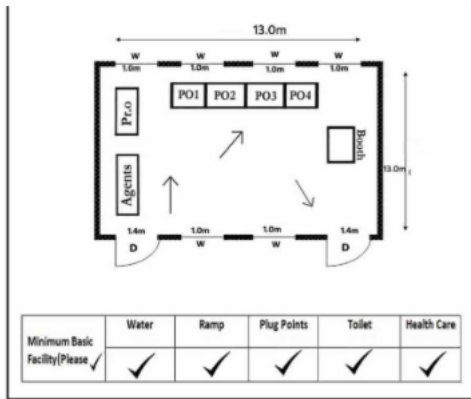

Cad View

Key MAP View