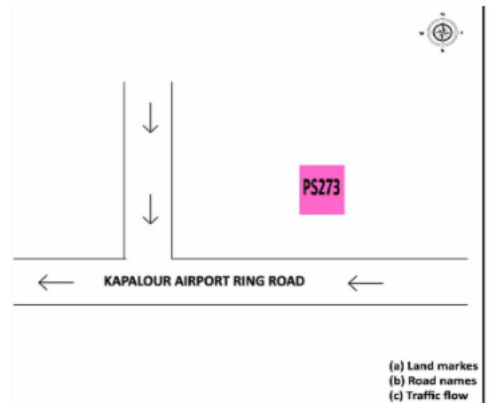

Key MAP View