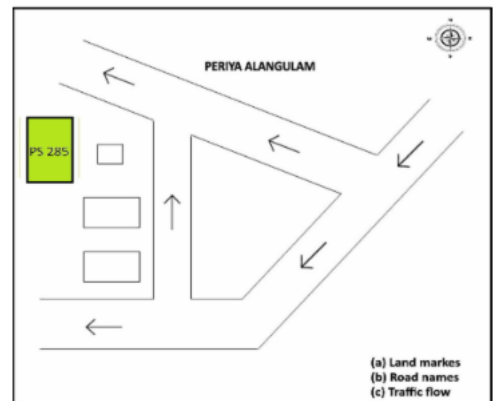

Google Map View

Polling Station Building Front View

Polling Station Front View

Cad View

Key MAP View

1	WBV0932020	பெயர் : குருவம்மாள் - கணவர் பெயர்: பாலமுருகன் - வீட்டு எண் : 1 வயது : 50 பாலினம் : பெண்	Photo is available	2	WBV1575364	பெயர் : பந்தேவி - கணவர் பெயர்: முத்தையா - வீட்டு எண் : 1 வயது : 36 பாலினம் : பெண்	Photo is available	3	WBV0931790	பெயர் : மருதுபாண்டி - தந்தையின் பெயர்: சிவஞானம் - வீட்டு எண் : 1 வயது : 32 பாலினம் : ஆண்	Photo is available
4	WBV1575356	பெயர் : சங்கவி - தந்தையின் பெயர்: ராமக்கிருஷ்ணன் - வீட்டு எண் : 1 வயது : 28 பாலினம் : பெண்	Photo is available	5	WBV1575331	பெயர் : அழகம்மாள் - தந்தையின் பெயர்: கந்தசாமி - வீட்டு எண் : 1 வயது : 28 பாலினம் : பெண்	Photo is available	6	WBV2853646	பெயர் : ஜஸ்வரியா கணவர் பெயர்: கருப்புசாமி வீட்டு எண் : 1 வயது : 27 பாலினம் : பெண்	Photo is available
7	WBV1824606	பெயர் : பிரதீப் தந்தையின் பெயர்: வேலாயுதம் வீட்டு எண் : 1 வயது : 26 பாலினம் : ஆண்	Photo is available	8	WBV1941343	பெயர் : ஜெயலட்சுமி கணவர் பெயர்: சசிகுமார் வீட்டு எண் : 1 வயது : 26 பாலினம் : பெண்	Photo is available	9	WBV0754697	பெயர் : முத்து - தந்தையின் பெயர்: பாண்டி சேர்வை - வீட்டு எண் : 1-4 வயது : 46 பாலினம் : ஆண்	Photo is available
10	WBV2085587	பெயர் : ரோகுமணி தந்தையின் பெயர்: கழகாசலம் வீட்டு எண் : 1/11 வயது : 40 பாலினம் : பெண்	Photo is available	11	WBV2928935	பெயர் : மணிகண்டன் பி தந்தையின் பெயர்: பழனியாண்டி வீட்டு எண் : 1/16 வயது : 23 பாலினம் : ஆண்	Photo is available	12	WBV1941004	பெயர் : ஸ்வேதா கணவர் பெயர்: மணிகண்டன் வீட்டு எண் : 1/17 வயது : 25 பாலினம் : பெண்	Photo is available
13	WBV1824655	பெயர் : பாலமுருகன் தந்தையின் பெயர்: தேவராஜ் வீட்டு எண் : 1-22 வயது : 28 பாலினம் : ஆண்	Photo is available	14	WBV1352772	பெயர் : சூர்யா - கணவர் பெயர்: பாலமுருகன் - வீட்டு எண் : 1-23a வயது : 30 பாலினம் : பெண்	Photo is available	15	WBV0931907	பெயர் : பாண்டியம்மாள் - கணவர் பெயர்: ராமகிருஷ்ணன் - வீட்டு எண் : 1-25A வயது : 48 பாலினம் : பெண்	Photo is available
16	WBV1824580	பெயர் : செந்தில் வைர பாண்டி தந்தையின் பெயர்: ராமக்கிருஷ்ணன் வீட்டு எண் : 1/25ஏ வயது : 26 பாலினம் : ஆண்	Photo is available	17	WBV0175950	பெயர் : மீனா - தாயின் பெயர்: வள்ளி - வீட்டு எண் : 1-28 வயது : 38 பாலினம் : பெண்	Photo is available	18	WBV1940808	பெயர் : கண்ணன் தந்தையின் பெயர்: மூக்கையா வீட்டு எண் : 1/29 வயது : 35 பாலினம் : ஆண்	Photo is available
19	WBV1941673	பெயர் : வேல்முருகன் தந்தையின் பெயர்: பாலமுருகன் வீட்டு எண் : 1/33 வயது : 25 பாலினம் : ஆண்	Photo is available	20	WBV1643758	பெயர் : பாலமுருகன் - தந்தையின் பெயர்: ராமன் - வீட்டு எண் : 1-34 வயது : 34 பாலினம் : ஆண்	Photo is available	21	WBV2800761	பெயர் : கேசவமூர்த்தி தந்தையின் பெயர்: விஜயன் வீட்டு எண் : 1/35 வயது : 22 பாலினம் : ஆண்	Photo is available
22	WBV0175984	பெயர் : சத்ய பாலா - கணவர் பெயர்: முத்து - வீட்டு எண் : 1-36 வயது : 36 பாலினம் : பெண்	Photo is available	23	WBV1687920	பெயர் : ரமேஷ் - தந்தையின் பெயர்: ராமன் - வீட்டு எண் : 1-43 வயது : 41 பாலினம் : ஆண்	Photo is available	24	WBV0931931	பெயர் : வைரவேல் - தந்தையின் பெயர்: ராஜாமணி - வீட்டு எண் : 1-44 வயது : 33 பாலினம் : ஆண்	Photo is available
25	WBV3017456	பெயர் : பிரிய அக்கம்மாள் தந்தையின் பெயர்: முத்துப்பாண்டி வீட்டு எண் : 1/46 வயது : 19 பாலினம் : பெண்	Photo is available	26	WBV0176008	பெயர் : கருப்பு - தந்தையின் பெயர்: கருப்பையா - வீட்டு எண் : 1-48 வயது : 40 பாலினம் : ஆண்	Photo is available	27	WBV2077238	பெயர் : முத்துமாரி கணவர் பெயர்: ஸ்ரீராம் வீட்டு எண் : 1/48 வயது : 25 பாலினம் : பெண்	Photo is available
28	WBV0176016	பெயர் : கணேசன் - தந்தையின் பெயர்: மருதப்பன் - வீட்டு எண் : 1-49 வயது : 61 பாலினம் : ஆண்	Photo is available	29	WBV2928943	பெயர் : சக்திவேல் கே தந்தையின் பெயர்: குமரேசன் வீட்டு எண் : 1/49 வயது : 21 பாலினம் : ஆண்	Photo is available	30	WBV0176024	பெயர் : காந்தம் - கணவர் பெயர்: சங்கர் - வீட்டு எண் : 1-51 வயது : 48 பாலினம் : பெண்	Photo is available