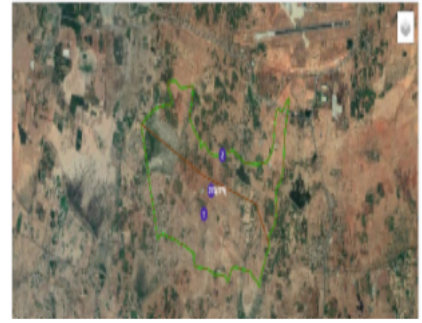

Google Map View