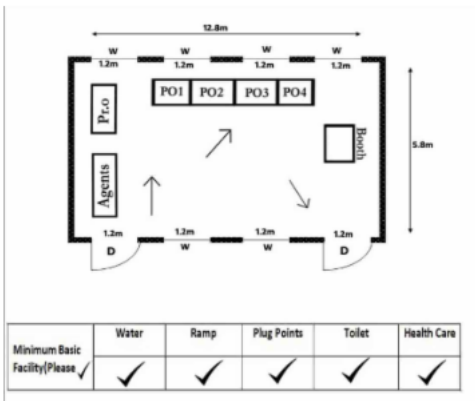

Google Map View

Polling Station Building Front View

Polling Station Front View

Cad View

Key MAP View

1	WBV0932020	பெயர் : குருவம்மாள் - கணவர் பெயர்: பாலமுருகன் - வீட்டு எண் : 1 வயது : 50 பாலினம் : பெண்	Photo is available	2	WBV1575364	பெயர் : பந்தேவி - கணவர் பெயர்: முத்தையா - வீட்டு எண் : 1 வயது : 36 பாலினம் : பெண்	Photo is available	3	WBV0931790	பெயர் : மருதுபாண்டி - தந்தையின் பெயர்: சிவஞானம் - வீட்டு எண் : 1 வயது : 32 பாலினம் : ஆண்	Photo is available
4	WBV1575356	பெயர் : சங்கவி - தந்தையின் பெயர்: ராமக்கிருஷ்ணன் - வீட்டு எண் : 1 வயது : 28 பாலினம் : பெண்	Photo is available	5	WBV1575331	பெயர் : அழகம்மாள் - தந்தையின் பெயர்: கந்தசாமி - வீட்டு எண் : 1 வயது : 28 பாலினம் : பெண்	Photo is available	6	WBV2853646	பெயர் : ஜஸ்வரியா கணவர் பெயர்: கருப்புசாமி வீட்டு எண் : 1 வயது : 27 பாலினம் : பெண்	Photo is available
7	WBV1824606	பெயர் : பிரதீப் தந்தையின் பெயர்: வேலாயுதம் வீட்டு எண் : 1 வயது : 26 பாலினம் : ஆண்	Photo is available	8	WBV1941343	பெயர் : ஜெயலட்சுமி கணவர் பெயர்: சசிகுமார் வீட்டு எண் : 1 வயது : 26 பாலினம் : பெண்	Photo is available	9	WBV0754697	பெயர் : முத்து - தந்தையின் பெயர்: பாண்டி சேர்வை - வீட்டு எண் : 1-4 வயது : 46 பாலினம் : ஆண்	Photo is available
10	WBV2085587	பெயர் : ரோகுமணி தந்தையின் பெயர்: கழகாசலம் வீட்டு எண் : 1/11 வயது : 40 பாலினம் : பெண்	Photo is available	11	WBV2928935	பெயர் : மணிகண்டன் பி தந்தையின் பெயர்: பழனியாண்டி வீட்டு எண் : 1/16 வயது : 23 பாலினம் : ஆண்	Photo is available	12	WBV1941004	பெயர் : ஸ்வேதா கணவர் பெயர்: மணிகண்டன் வீட்டு எண் : 1/17 வயது : 25 பாலினம் : பெண்	Photo is available
13	WBV1824655	பெயர் : பாலமுருகன் தந்தையின் பெயர்: தேவராஜ் வீட்டு எண் : 1-22 வயது : 28 பாலினம் : ஆண்	Photo is available	14	WBV1352772	பெயர் : சூர்யா - கணவர் பெயர்: பாலமுருகன் - வீட்டு எண் : 1-23a வயது : 30 பாலினம் : பெண்	Photo is available	15	WBV0931907	பெயர் : பாண்டியம்மாள் - கணவர் பெயர்: ராமகிருஷ்ணன் - வீட்டு எண் : 1-25A வயது : 48 பாலினம் : பெண்	Photo is available
16	WBV1824580	பெயர் : செந்தில் வைர பாண்டி தந்தையின் பெயர்: ராமக்கிருஷ்ணன் வீட்டு எண் : 1/25ஏ வயது : 26 பாலினம் : ஆண்	Photo is available	17	WBV0175950	பெயர் : மீனா - தாயின் பெயர்: வள்ளி - வீட்டு எண் : 1-28 வயது : 38 பாலினம் : பெண்	Photo is available	18	WBV1940808	பெயர் : கண்ணன் தந்தையின் பெயர்: மூக்கையா வீட்டு எண் : 1/29 வயது : 35 பாலினம் : ஆண்	Photo is available
19	WBV1941673	பெயர் : வேல்முருகன் தந்தையின் பெயர்: பாலமுருகன் வீட்டு எண் : 1/33 வயது : 25 பாலினம் : ஆண்	Photo is available	20	WBV1643758	பெயர் : பாலமுருகன் - தந்தையின் பெயர்: ராமன் - வீட்டு எண் : 1-34 வயது : 34 பாலினம் : ஆண்	Photo is available	21	WBV2800761	பெயர் : கேசவமூர்த்தி தந்தையின் பெயர்: விஜயன் வீட்டு எண் : 1/35 வயது : 22 பாலினம் : ஆண்	Photo is available
22	WBV0175984	பெயர் : சத்ய பாலா - கணவர் பெயர்: முத்து - வீட்டு எண் : 1-36 வயது : 36 பாலினம் : பெண்	Photo is available	23	WBV1687920	பெயர் : ரமேஷ் - தந்தையின் பெயர்: ராமன் - வீட்டு எண் : 1-43 வயது : 41 பாலினம் : ஆண்	Photo is available	24	WBV0931931	பெயர் : வைரவேல் - தந்தையின் பெயர்: ராஜாமணி - வீட்டு எண் : 1-44 வயது : 33 பாலினம் : ஆண்	Photo is available
25	WBV3017456	பெயர் : பிரிய அக்கம்மாள் தந்தையின் பெயர்: முத்துப்பாண்டி வீட்டு எண் : 1/46 வயது : 19 பாலினம் : பெண்	Photo is available	26	WBV0176008	பெயர் : கருப்பு - தந்தையின் பெயர்: கருப்பையா - வீட்டு எண் : 1-48 வயது : 40 பாலினம் : ஆண்	Photo is available	27	WBV2077238	பெயர் : முத்துமாரி கணவர் பெயர்: ஸ்ரீராம் வீட்டு எண் : 1/48 வயது : 25 பாலினம் : பெண்	Photo is available
28	WBV0176016	பெயர் : கணேசன் - தந்தையின் பெயர்: மருதப்பன் - வீட்டு எண் : 1-49 வயது : 61 பாலினம் : ஆண்	Photo is available	29	WBV2928943	பெயர் : சக்திவேல் கே தந்தையின் பெயர்: குமரேசன் வீட்டு எண் : 1/49 வயது : 21 பாலினம் : ஆண்	Photo is available	30	WBV0176024	பெயர் : காந்தம் - கணவர் பெயர்: சங்கர் - வீட்டு எண் : 1-51 வயது : 48 பாலினம் : பெண்	Photo is available