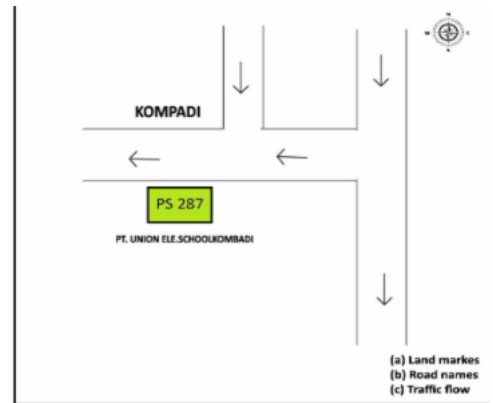

Google Map View

Polling Station Building Front View

Polling Station Front View

Cad View

Key MAP View

1 பெயர் : முருகன் - தந்தையின் பெயர்: அர்ச்சுனன் - வீட்டு எண் : 1 வயது : 56 பாலினம் : ஆண்	WBV1644061 Photo is available	2 பெயர் : காமாட்சி - கணவர் பெயர்: முருகன் - வீட்டு எண் : 1 வயது : 49 பாலினம் : பெண்	WBV1644079 Photo is available	3 பெயர் : பாண்டியம்மாள் - கணவர் பெயர்: முருகேசன் - வீட்டு எண் : 1 வயது : 45 பாலினம் : பெண்	WBV1644087 Photo is available
4 பெயர் : செல்வி - கணவர் பெயர்: கோபி - வீட்டு எண் : 1 வயது : 41 பாலினம் : பெண்	WBV1439165 Photo is available	5 பெயர் : தங்கமலை - தந்தையின் பெயர்: பெருமாள் - வீட்டு எண் : 1 வயது : 38 பாலினம் : ஆண்	WBV0629907 Photo is available	6 பெயர் : பாரதிராஜா - தந்தையின் பெயர்: சந்திரன் - வீட்டு எண் : 1 வயது : 34 பாலினம் : ஆண்	WBV0629899 Photo is available
7 பெயர் : நந்திப்பெருமாள் - தந்தையின் பெயர்: நந்தி - வீட்டு எண் : 1 வயது : 33 பாலினம் : ஆண்	WBV1576370 Photo is available	8 பெயர் : கமர்நிஷா - தந்தையின் பெயர்: அலிஅக்பர் - வீட்டு எண் : 1 வயது : 33 பாலினம் : பெண்	WBV1576289 Photo is available	9 பெயர் : அருண் - தந்தையின் பெயர்: சுந்தரம் - வீட்டு எண் : 1 வயது : 32 பாலினம் : ஆண்	WBV1576388 Photo is available
10 பெயர் : அழகுராஜா - தந்தையின் பெயர்: தர்மராஜ் - வீட்டு எண் : 1 வயது : 31 பாலினம் : ஆண்	WBV1439207 Photo is available	11 பெயர் : சத்தியா - தந்தையின் பெயர்: முருகன் - வீட்டு எண் : 1 வயது : 30 பாலினம் : பெண்	WBV1576263 Photo is available	12 பெயர் : சரிதா - கணவர் பெயர்: சேகர் - வீட்டு எண் : 1 வயது : 30 பாலினம் : பெண்	WBV1576271 Photo is available
13 பெயர் : சத்யா - தந்தையின் பெயர்: ஆறுமுகம் - வீட்டு எண் : 1 வயது : 29 பாலினம் : பெண்	WBV1576339 Photo is available	14 பெயர் : நாகஜோதி - தந்தையின் பெயர்: கண்ணன் - வீட்டு எண் : 1 வயது : 29 பாலினம் : பெண்	WBV1576347 Photo is available	15 பெயர் : மகாதேவி - கணவர் பெயர்: மணிராஜா - வீட்டு எண் : 1 வயது : 29 பாலினம் : பெண்	WBV1576016 Photo is available
16 பெயர் : மணிராஜா - தந்தையின் பெயர்: குருசாமி - வீட்டு எண் : 1 வயது : 29 பாலினம் : ஆண்	WBV1576024 Photo is available	17 பெயர் : சரவணக்குமார் - தந்தையின் பெயர்: தங்கவேல் - வீட்டு எண் : 1 வயது : 29 பாலினம் : ஆண்	WBV1576396 Photo is available	# 18 பெயர் : ஆனந்த் ச தந்தையின் பெயர்: சுந்தரம் - வீட்டு எண் : 1 வயது : 29 பாலினம் : ஆண்	WBV1576412 Photo is available
19 பெயர் : ராமர் - தந்தையின் பெயர்: மகாலிங்கம் - வீட்டு எண் : 1 வயது : 29 பாலினம் : ஆண்	WBV1576420 Photo is available	20 பெயர் : தினேஷ் - தந்தையின் பெயர்: கண்ணன் - வீட்டு எண் : 1 வயது : 28 பாலினம் : ஆண்	WBV1688068 Photo is available	21 பெயர் : செல்வராஜ் - தந்தையின் பெயர்: ராமகிருஷ்ணன் - வீட்டு எண் : 1 வயது : 28 பாலினம் : ஆண்	WBV1576438 Photo is available
22 பெயர் : கண்ணன் - தந்தையின் பெயர்: மகாலிங்கம் - வீட்டு எண் : 1 வயது : 28 பாலினம் : ஆண்	WBV1576446 Photo is available	23 பெயர் : முத்துராசு - தந்தையின் பெயர்: மூக்காண்டி - வீட்டு எண் : 1 வயது : 28 பாலினம் : ஆண்	WBV1576511 Photo is available	24 பெயர் : கண்ணன் - தந்தையின் பெயர்: கண்ணன் - வீட்டு எண் : 1 வயது : 28 பாலினம் : ஆண்	WBV1576529 Photo is available
25 பெயர் : விஜய் - தந்தையின் பெயர்: முருகேசன் - வீட்டு எண் : 1 வயது : 28 பாலினம் : ஆண்	WBV1644053 Photo is available	26 பெயர் : நித்யா - தந்தையின் பெயர்: கண்ணன் - வீட்டு எண் : 1 வயது : 28 பாலினம் : பெண்	WBV1576305 Photo is available	27 பெயர் : முத்தையா - தந்தையின் பெயர்: மலைச்சாமி - வீட்டு எண் : 1 வயது : 28 பாலினம் : ஆண்	WBV1576180 Photo is available
28 பெயர் : அமராவதி - கணவர் பெயர்: நந்திப்பெருமாள் - வீட்டு எண் : 1-1 வயது : 51 பாலினம் : பெண்	HQR1544840 Photo is available	29 பெயர் : வீரலட்சுமி கணவர் பெயர்: பாண்டியராஜன் வீட்டு எண் : 1/1 வயது : 23 பாலினம் : பெண்	WBV3080934 Photo is available	30 பெயர் : வேல்முருகன் - தந்தையின் பெயர்: வீரணன் - வீட்டு எண் : 1-3 வயது : 54 பாலினம் : ஆண்	WBV2463016 Photo is available