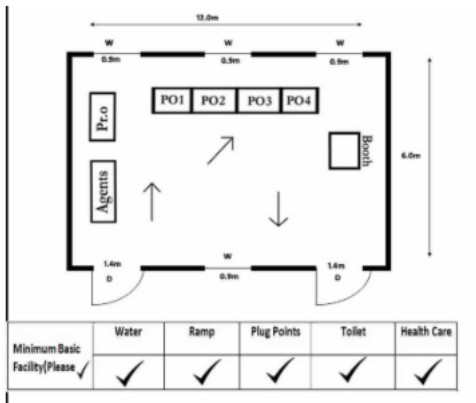

Google Map View

Polling Station Building Front View

Polling Station Front View

Cad View

Key MAP View

1 பெயர் : முருகன் - தந்தையின் பெயர்: அர்ச்சுனன் - வீட்டு எண் : 1 வயது : 56 பாலினம் : ஆண்	WBV1644061 Photo is available	2 பெயர் : காமாட்சி - கணவர் பெயர்: முருகன் - வீட்டு எண் : 1 வயது : 49 பாலினம் : பெண்	WBV1644079 Photo is available	3 பெயர் : பாண்டியம்மாள் - கணவர் பெயர்: முருகேசன் - வீட்டு எண் : 1 வயது : 45 பாலினம் : பெண்	WBV1644087 Photo is available
4 பெயர் : செல்வி - கணவர் பெயர்: கோபி - வீட்டு எண் : 1 வயது : 41 பாலினம் : பெண்	WBV1439165 Photo is available	5 பெயர் : தங்கமலை - தந்தையின் பெயர்: பெருமாள் - வீட்டு எண் : 1 வயது : 38 பாலினம் : ஆண்	WBV0629907 Photo is available	6 பெயர் : பாரதிராஜா - தந்தையின் பெயர்: சந்திரன் - வீட்டு எண் : 1 வயது : 34 பாலினம் : ஆண்	WBV0629899 Photo is available
7 பெயர் : நந்திப்பெருமாள் - தந்தையின் பெயர்: நந்தி - வீட்டு எண் : 1 வயது : 33 பாலினம் : ஆண்	WBV1576370 Photo is available	8 பெயர் : கமர்நிஷா - தந்தையின் பெயர்: அலிஅக்பர் - வீட்டு எண் : 1 வயது : 33 பாலினம் : பெண்	WBV1576289 Photo is available	9 பெயர் : அருண் - தந்தையின் பெயர்: சுந்தரம் - வீட்டு எண் : 1 வயது : 32 பாலினம் : ஆண்	WBV1576388 Photo is available
10 பெயர் : அழகுராஜா - தந்தையின் பெயர்: தர்மராஜ் - வீட்டு எண் : 1 வயது : 31 பாலினம் : ஆண்	WBV1439207 Photo is available	11 பெயர் : சத்தியா - தந்தையின் பெயர்: முருகன் - வீட்டு எண் : 1 வயது : 30 பாலினம் : பெண்	WBV1576263 Photo is available	12 பெயர் : சரிதா - கணவர் பெயர்: சேகர் - வீட்டு எண் : 1 வயது : 30 பாலினம் : பெண்	WBV1576271 Photo is available
13 பெயர் : சத்யா - தந்தையின் பெயர்: ஆறுமுகம் - வீட்டு எண் : 1 வயது : 29 பாலினம் : பெண்	WBV1576339 Photo is available	14 பெயர் : நாகஜோதி - தந்தையின் பெயர்: கண்ணன் - வீட்டு எண் : 1 வயது : 29 பாலினம் : பெண்	WBV1576347 Photo is available	15 பெயர் : மகாதேவி - கணவர் பெயர்: மணிராஜா - வீட்டு எண் : 1 வயது : 29 பாலினம் : பெண்	WBV1576016 Photo is available
16 பெயர் : மணிராஜா - தந்தையின் பெயர்: குருசாமி - வீட்டு எண் : 1 வயது : 29 பாலினம் : ஆண்	WBV1576024 Photo is available	17 பெயர் : சரவணக்குமார் - தந்தையின் பெயர்: தங்கவேல் - வீட்டு எண் : 1 வயது : 29 பாலினம் : ஆண்	WBV1576396 Photo is available	# 18 பெயர் : ஆனந்த் ச தந்தையின் பெயர்: சுந்தரம் - வீட்டு எண் : 1 வயது : 29 பாலினம் : ஆண்	WBV1576412 Photo is available
19 பெயர் : ராமர் - தந்தையின் பெயர்: மகாலிங்கம் - வீட்டு எண் : 1 வயது : 29 பாலினம் : ஆண்	WBV1576420 Photo is available	20 பெயர் : தினேஷ் - தந்தையின் பெயர்: கண்ணன் - வீட்டு எண் : 1 வயது : 28 பாலினம் : ஆண்	WBV1688068 Photo is available	21 பெயர் : செல்வராஜ் - தந்தையின் பெயர்: ராமகிருஷ்ணன் - வீட்டு எண் : 1 வயது : 28 பாலினம் : ஆண்	WBV1576438 Photo is available
22 பெயர் : கண்ணன் - தந்தையின் பெயர்: மகாலிங்கம் - வீட்டு எண் : 1 வயது : 28 பாலினம் : ஆண்	WBV1576446 Photo is available	23 பெயர் : முத்துராசு - தந்தையின் பெயர்: மூக்காண்டி - வீட்டு எண் : 1 வயது : 28 பாலினம் : ஆண்	WBV1576511 Photo is available	24 பெயர் : கண்ணன் - தந்தையின் பெயர்: கண்ணன் - வீட்டு எண் : 1 வயது : 28 பாலினம் : ஆண்	WBV1576529 Photo is available
25 பெயர் : விஜய் - தந்தையின் பெயர்: முருகேசன் - வீட்டு எண் : 1 வயது : 28 பாலினம் : ஆண்	WBV1644053 Photo is available	26 பெயர் : நித்யா - தந்தையின் பெயர்: கண்ணன் - வீட்டு எண் : 1 வயது : 28 பாலினம் : பெண்	WBV1576305 Photo is available	27 பெயர் : முத்தையா - தந்தையின் பெயர்: மலைச்சாமி - வீட்டு எண் : 1 வயது : 28 பாலினம் : ஆண்	WBV1576180 Photo is available
28 பெயர் : அமராவதி - கணவர் பெயர்: நந்திப்பெருமாள் - வீட்டு எண் : 1-1 வயது : 51 பாலினம் : பெண்	HQR1544840 Photo is available	29 பெயர் : வீரலட்சுமி கணவர் பெயர்: பாண்டியராஜன் வீட்டு எண் : 1/1 வயது : 23 பாலினம் : பெண்	WBV3080934 Photo is available	30 பெயர் : வேல்முருகன் - தந்தையின் பெயர்: வீரணன் - வீட்டு எண் : 1-3 வயது : 54 பாலினம் : ஆண்	WBV2463016 Photo is available