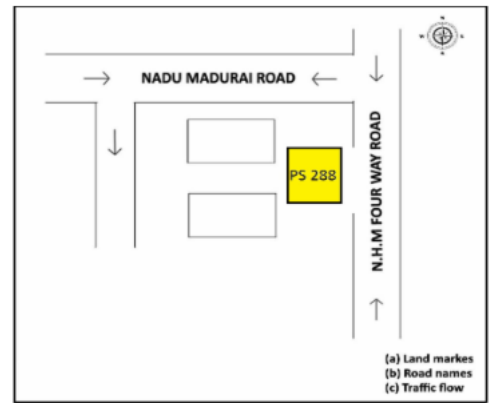

Polling Station Front View

Courtesy - Google Maps

Cad View

Key MAP View

1 பெயர் : லெட்சுமி - கணவர் பெயர்: அழகு வீட்டு எண் : 1-1 வயது : 34 பாலினம் : பெண் Photo is available	WBV1242460	2 பெயர் : பாலமுரளிதரன் - தந்தையின் பெயர்: பரமேஸ்வரன் - வீட்டு எண் : 1/1 வயது : 30 பாலினம் : ஆண் Photo is available	WBV1261080	3 பெயர் : மீனா - கணவர் பெயர்: ராமன் - வீட்டு எண் : 1-3 வயது : 51 பாலினம் : பெண் Photo is available	WBV0180398
4 பெயர் : ராஜேஸ்வரி தந்தையின் பெயர்: ராமன் வீட்டு எண் : 1/3 வயது : 26 பாலினம் : பெண் Photo is available	WBV1830918	5 பெயர் : அழகு - தந்தையின் பெயர்: சுப்பையா - வீட்டு எண் : 1-7 வயது : 42 பாலினம் : ஆண் Photo is available	HQR3266442	6 பெயர் : பாலமுருகன் - தந்தையின் பெயர்: ஆண்டி - வீட்டு எண் : 1-7A வயது : 37 பாலினம் : ஆண் Photo is available	WBV0180406
7 பெயர் : பொன்னழகி - கணவர் பெயர்: பாலமுருகன் - வீட்டு எண் : 1-7A வயது : 36 பாலினம் : பெண் Photo is available	WBV0768432	8 பெயர் : ஆண்டி - தந்தையின் பெயர்: அழகன் - வீட்டு எண் : 1-8 வயது : 55 பாலினம் : ஆண் Photo is available	WBV2466662	9 பெயர் : கெங்கம்மாள் - கணவர் பெயர்: ஆண்டி - வீட்டு எண் : 1-8 வயது : 53 பாலினம் : பெண் Photo is available	WBV2466670
10 பெயர் : வேலு - தந்தையின் பெயர்: ஆண்டி - வீட்டு எண் : 1-8 வயது : 32 பாலினம் : ஆண் Photo is available	WBV1242619	11 பெயர் : அழகி - தந்தையின் பெயர்: ஆண்டி - வீட்டு எண் : 1-8 வயது : 30 பாலினம் : பெண் Photo is available	WBV1242718	12 பெயர் : ராமன் - தந்தையின் பெயர்: பம்பை - வீட்டு எண் : 1-9 வயது : 60 பாலினம் : ஆண் Photo is available	WBV2466688
13 பெயர் : வெள்ளையம்மாள் - தந்தையின் பெயர்: அடைக்கன் - வீட்டு எண் : 1-10 வயது : 50 பாலினம் : பெண் Photo is available	WBV2466712	14 பெயர் : சீதாலட்சுமி - தந்தையின் பெயர்: அழகுமலை - வீட்டு எண் : 1-11 வயது : 41 பாலினம் : பெண் Photo is available	WBV0180422	15 பெயர் : மீனாட்சி - கணவர் பெயர்: ஆறுமுகம் - வீட்டு எண் : 1-11 வயது : 33 பாலினம் : பெண் Photo is available	WBV0768416
16 பெயர் : அருண் - தாயின் பெயர்: விஜயராணி - வீட்டு எண் : 1/11 வயது : 28 பாலினம் : ஆண் Photo is available	WBV1576974	17 பெயர் : அனுசியா கணவர் பெயர்: பால முரளி தரன் வீட்டு எண் : 1/11 வயது : 28 பாலினம் : பெண் Photo is available	WBV2622926	18 பெயர் : அருணா ம தந்தையின் பெயர்: மகாலிங்கம் வீட்டு எண் : 1/11 வயது : 26 பாலினம் : பெண் Photo is available	WBV3043379
19 பெயர் : திருமன் - தந்தையின் பெயர்: பெருமான் - வீட்டு எண் : 1-13 வயது : 48 பாலினம் : ஆண் Photo is available	HQR2600658	20 பெயர் : போல் - தந்தையின் பெயர்: பால்ச்சாமி - வீட்டு எண் : 1-14 வயது : 65 பாலினம் : ஆண் Photo is available	HQR3266343	21 பெயர் : சூழ்பாண்டி - தந்தையின் பெயர்: பெருமான் - வீட்டு எண் : 1-14 வயது : 45 பாலினம் : ஆண் Photo is available	HQR2600740
22 பெயர் : அழகர் - தந்தையின் பெயர்: சின்னராமன் - வீட்டு எண் : 1-15 வயது : 44 பாலினம் : ஆண் Photo is available	WBV0444026	# 23 பெயர் : அழகேசன் தந்தையின் பெயர்: திருமன் வீட்டு எண் : 1/15 வயது : 22 பாலினம் : ஆண் Photo is available	WBV2800605	24 பெயர் : தவமணி - கணவர் பெயர்: மொக்கை - வீட்டு எண் : 1-16 வயது : 40 பாலினம் : பெண் Photo is available	WBV0179838
25 பெயர் : முருகேஸ்வரி கணவர் பெயர்: சூழ்பாண்டி வீட்டு எண் : 1/16 வயது : 39 பாலினம் : பெண் Photo is available	WBV1824929	26 பெயர் : மொக்கை - தந்தையின் பெயர்: சுப்பையா - வீட்டு எண் : 1-17 வயது : 46 பாலினம் : ஆண் Photo is available	HQR2600682	27 பெயர் : ராஜேந்திரன் - தந்தையின் பெயர்: சுப்பையா - வீட்டு எண் : 1-18 வயது : 52 பாலினம் : ஆண் Photo is available	WBV2466738
# 28 பெயர் : ரா தனலட்சுமி கணவர் பெயர்: ராஜேந்திரன் - வீட்டு எண் : 1-18 வயது : 50 பாலினம் : பெண் Photo is available	WBV2466746	29 பெயர் : பாண்டேஸ்வரி - கணவர் பெயர்: ஆறுமுகம் - வீட்டு எண் : 1-18 வயது : 44 பாலினம் : பெண் Photo is available	HQR1969823	30 பெயர் : சரவணன் தந்தையின் பெயர்: ராஜேந்திரன் வீட்டு எண் : 1/18 வயது : 25 பாலினம் : ஆண் Photo is available	WBV1936517