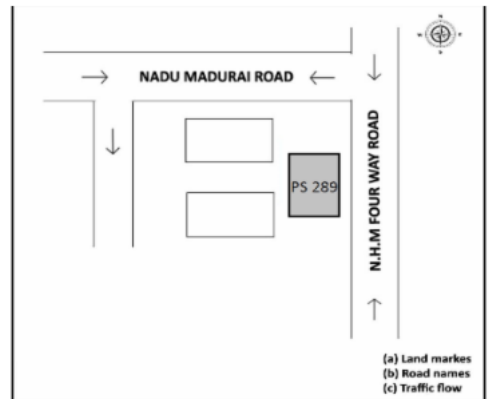

Polling Station Front View

Courtesy - Google Maps

Cad View

Key MAP View

1	WBV2059699	பெயர் : வீராயி தந்தையின் பெயர்: ராமர் வீட்டு எண் : 1 வயது : 35 பாலினம் : பெண்	Photo is available	2	WBV1353820	பெயர் : சுதந்திர தேவி - கணவர் பெயர்: காசி - வீட்டு எண் : 1 வயது : 33 பாலினம் : பெண்	Photo is available	3	WBV1353770	பெயர் : சுரேஷ் - தந்தையின் பெயர்: பெருமாள் - வீட்டு எண் : 1 வயது : 29 பாலினம் : ஆண்	Photo is available
4	WBV1644376	பெயர் : பாரதிராஜா - தந்தையின் பெயர்: சுப்பையா - வீட்டு எண் : 1 வயது : 29 பாலினம் : ஆண்	Photo is available	5	WBV1644384	பெயர் : ஜோதி - தந்தையின் பெயர்: சுந்தரம் - வீட்டு எண் : 1 வயது : 29 பாலினம் : ஆண்	Photo is available	6	WBV1688233	பெயர் : கலைவாணி - தந்தையின் பெயர்: கதிர்சேன் - வீட்டு எண் : 1 வயது : 29 பாலினம் : பெண்	Photo is available
7	WBV2851871	பெயர் : அழகுலெட்சுமி கணவர் பெயர்: மார்க்கண்ணன் வீட்டு எண் : 1/23 வயது : 32 பாலினம் : பெண்	Photo is available	8	WBV1576867	பெயர் : அழகி - கணவர் பெயர்: கோவிந்தராஜ் - வீட்டு எண் : 1-31 வயது : 29 பாலினம் : பெண்	Photo is available	9	WBV1243054	பெயர் : அழகர் - தந்தையின் பெயர்: அய்யாவு - வீட்டு எண் : 1-38 வயது : 30 பாலினம் : ஆண்	Photo is available
10	WBV1577162	பெயர் : மகேஷ்வரி - தந்தையின் பெயர்: அழகன் - வீட்டு எண் : 1-55 வயது : 30 பாலினம் : பெண்	Photo is available	11	WBV1061928	பெயர் : ஜெயமுருகன் - தாயின் பெயர்: பாக்கியம் - வீட்டு எண் : 1-111 வயது : 32 பாலினம் : ஆண்	Photo is available	12	WBV1577063	பெயர் : பால்ராஜ் - தந்தையின் பெயர்: வேலு - வீட்டு எண் : 1-119 வயது : 46 பாலினம் : ஆண்	Photo is available
13	WBV1576966	பெயர் : முருகேஸ்வரி - கணவர் பெயர்: முருகன் - வீட்டு எண் : 1-120 வயது : 32 பாலினம் : பெண்	Photo is available	14	WBV1577121	பெயர் : வெள்ளையம்மாள் - கணவர் பெயர்: வெள்ளைச்சாமி - வீட்டு எண் : 1-126 வயது : 41 பாலினம் : பெண்	Photo is available	15	WBV1439298	பெயர் : போதும்பொண்ணு கணவர் பெயர்: பெண்ணாட்சி - வீட்டு எண் : 1-135 வயது : 33 பாலினம் : பெண்	Photo is available
16	WBV1577295	பெயர் : அழகர்சாமி - தந்தையின் பெயர்: மணி - வீட்டு எண் : 1-142 வயது : 42 பாலினம் : ஆண்	Photo is available	17	WBV1243047	பெயர் : பெருமாள் - தந்தையின் பெயர்: ராமன் - வீட்டு எண் : 1-151 வயது : 30 பாலினம் : ஆண்	Photo is available	18	WBV1243062	பெயர் : கங்கா - கணவர் பெயர்: ராமகிருஷ்ணன் - வீட்டு எண் : 1-155 வயது : 37 பாலினம் : பெண்	Photo is available
19	WBV1061837	பெயர் : சாந்தி கணவர் பெயர்: பிச்சைகனி - வீட்டு எண் : 1-168 வயது : 33 பாலினம் : பெண்	Photo is available	20	WBV1577261	பெயர் : விஜயன் - தந்தையின் பெயர்: புலிச்சாமி - வீட்டு எண் : 1-199 வயது : 29 பாலினம் : ஆண்	Photo is available	21	WBV1577253	பெயர் : அழகுபாண்டி - தந்தையின் பெயர்: மொக்கையன் - வீட்டு எண் : 1-209 வயது : 31 பாலினம் : ஆண்	Photo is available
22	WBV1577204	பெயர் : செல்வி - தந்தையின் பெயர்: அய்யாவு - வீட்டு எண் : 1-213 வயது : 30 பாலினம் : பெண்	Photo is available	23	WBV2800415	பெயர் : சின்னழகி இ கணவர் பெயர்: இளையராஜா வீட்டு எண் : 1/240 வயது : 22 பாலினம் : பெண்	Photo is available	24	WBV1577030	பெயர் : தேவி - கணவர் பெயர்: செல்வம் - வீட்டு எண் : 1-321 வயது : 31 பாலினம் : பெண்	Photo is available
25	WBV1576917	பெயர் : பெருமி - கணவர் பெயர்: கிருஷ்ணன் - வீட்டு எண் : 1A வயது : 42 பாலினம் : பெண்	Photo is available	26	WBV1577220	பெயர் : அம்பிகா - கணவர் பெயர்: ராஜங்கம் - வீட்டு எண் : 1A வயது : 34 பாலினம் : பெண்	Photo is available	27	WBV1576834	பெயர் : லட்சுமி - கணவர் பெயர்: மொக்கை - வீட்டு எண் : 1A வயது : 33 பாலினம் : பெண்	Photo is available
28	WBV1576826	பெயர் : தமிழ்ச்செல்வி கணவர் பெயர்: முருகன் - வீட்டு எண் : 1A வயது : 32 பாலினம் : பெண்	Photo is available	29	WBV1577014	பெயர் : அழகி - கணவர் பெயர்: சுந்தரம் - வீட்டு எண் : 1A வயது : 30 பாலினம் : பெண்	Photo is available	30	WBV1576941	பெயர் : ரஞ்சிதா - கணவர் பெயர்: தமிழரசன் - வீட்டு எண் : 1A வயது : 29 பாலினம் : பெண்	Photo is available